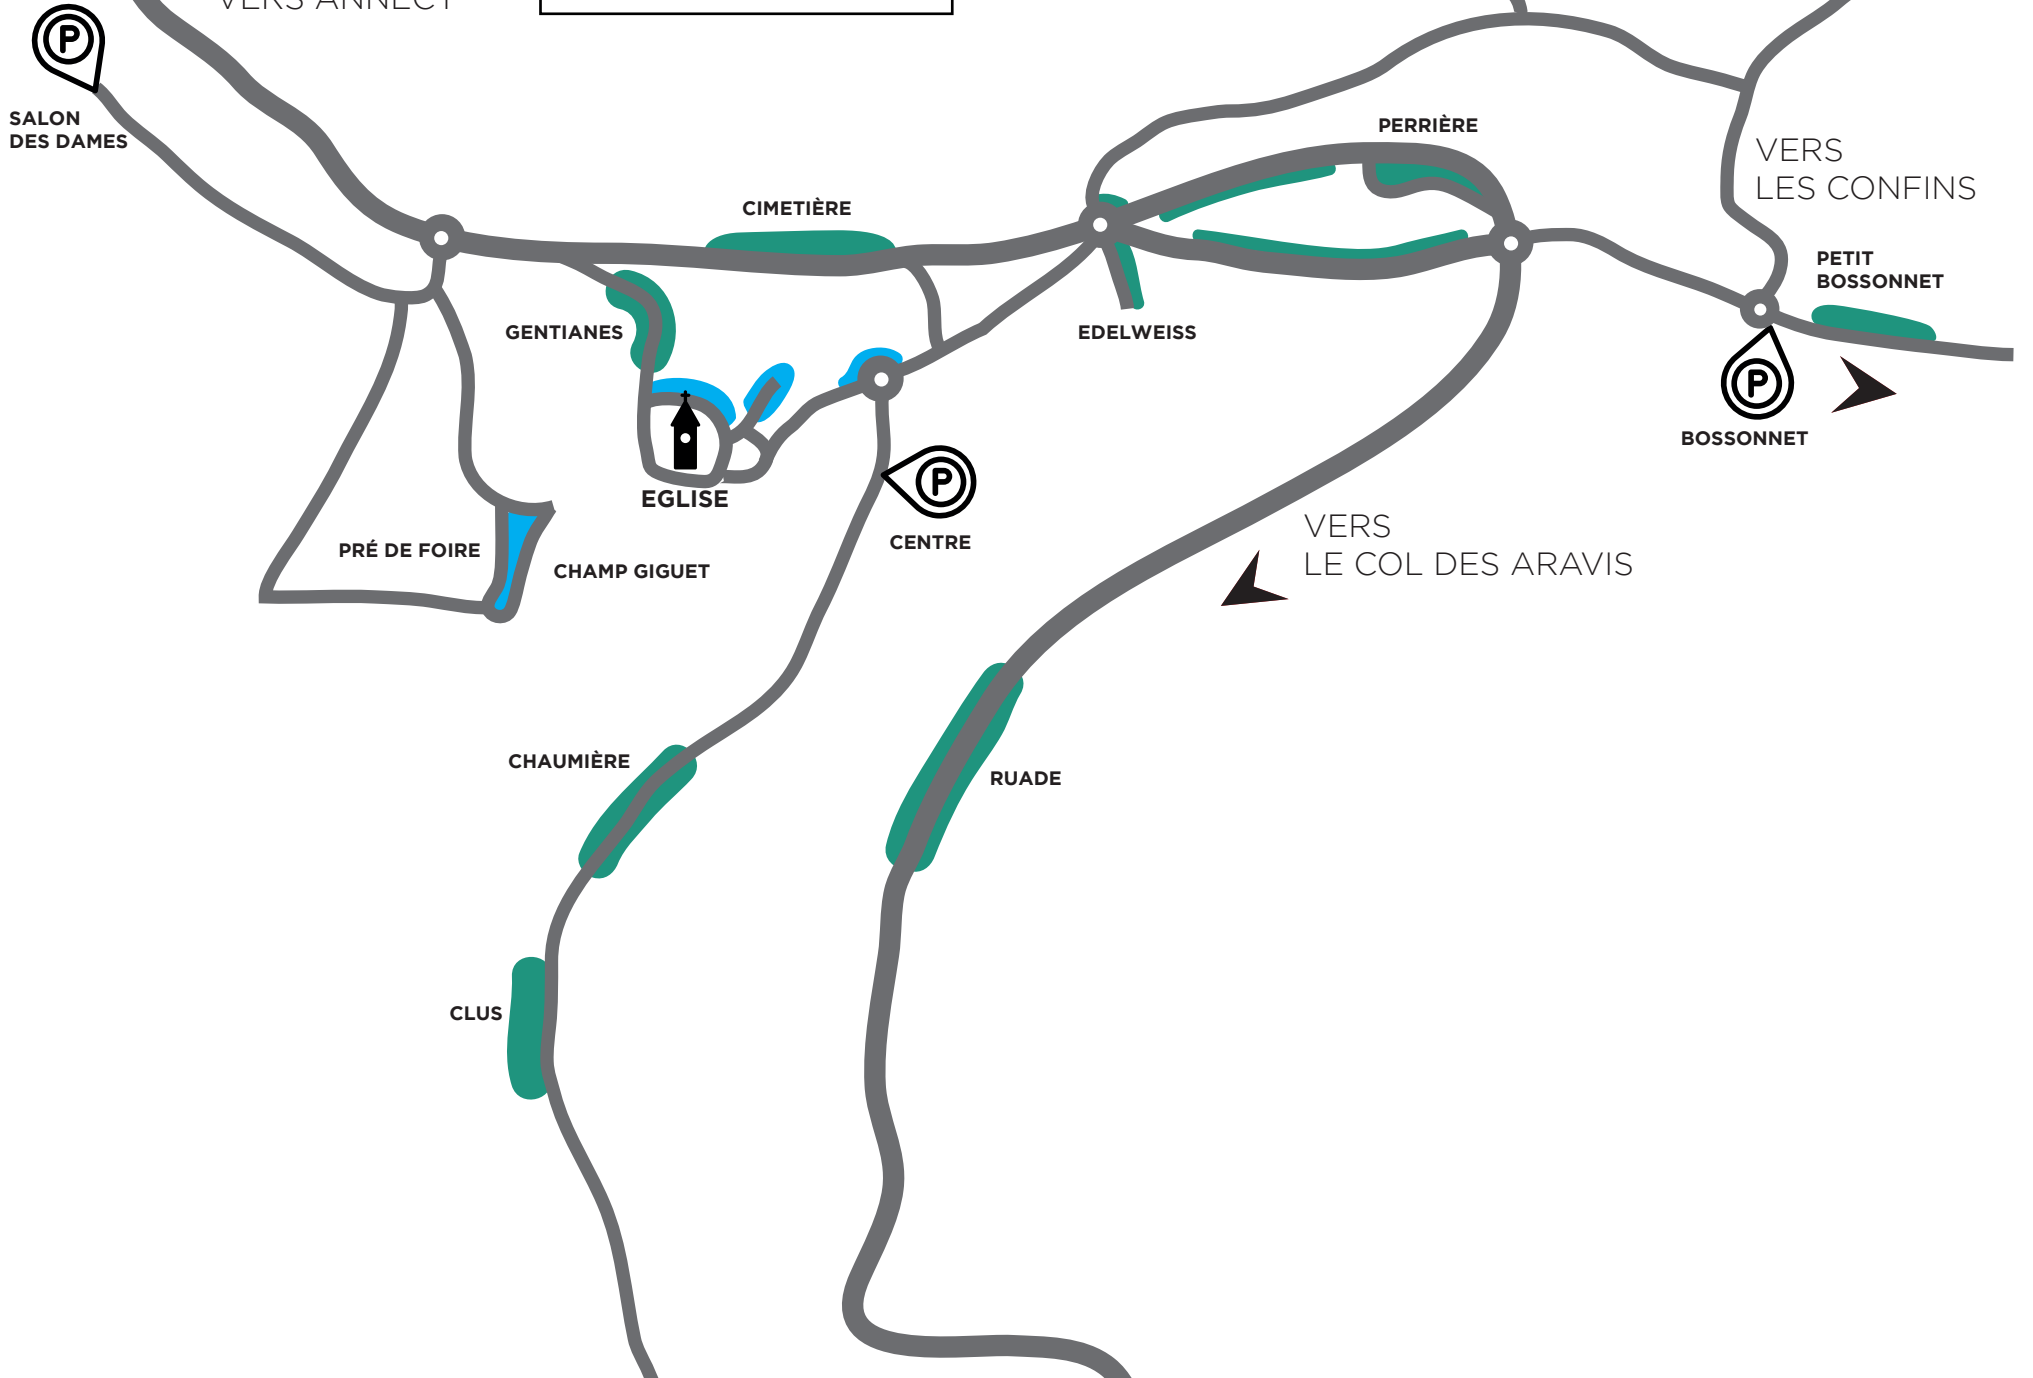

 **PARKING PAYANT**  
 **ZONE BLEUE**  
 **PARKING COUVERT**

VERS ANNECY

SALON  
DES DAMES

PISCINE

PERRIÈRE

VERS  
LES CONFINS

CIMETIÈRE

PETIT  
BOSSONNET

GENTIANES

EDELWEISS

BOSSONNET

EGLISE

CENTRE

VERS  
LE COL DES ARAVIS

PRÉ DE FOIRE

CHAMP GIGUET

CHAUMIÈRE

RUEADE

CLUS