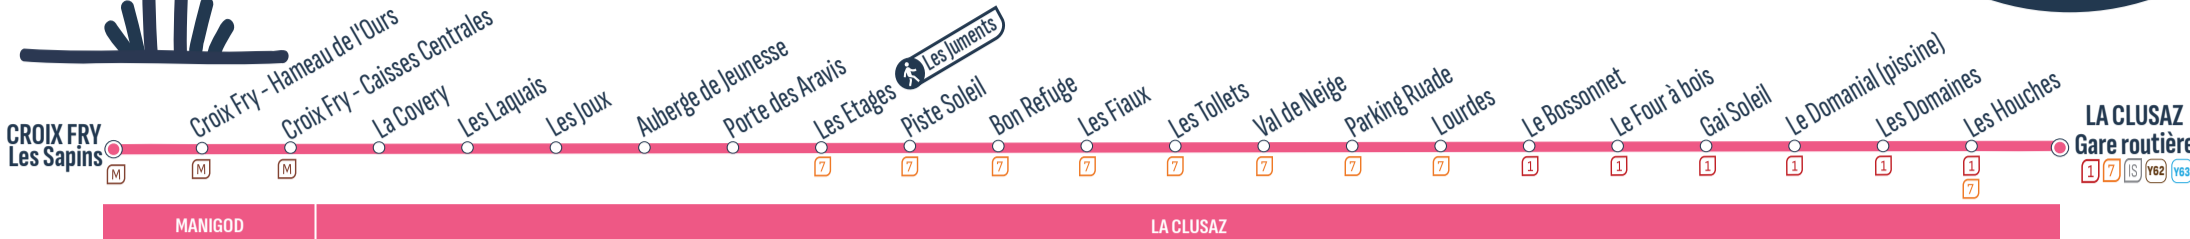

Préparez votre trajet
avec Google Maps

Suivez votre bus
sur l'application Pysae

Toutes les informations ici

CROIX FRY → LA CLUSAZ - GARE ROUTIÈRE

HORAIRES
du 20 juin au
5 septembre
2026

1 7 M IS Y62 Y63
Correspondances / Connections

			Correspondance à l'arrêt «Croix Fry - Hameau de l'Ours» Merci de prévenir le conducteur pour assurer la correspondance. <i>Connection at the "Croix-Fry - Hameau de l'Ours" stop. Please inform the driver to ensure the connection, please.</i>				
M	MANIGOD	Merdassier					
M	MANIGOD	Croix Fry - Les Sapins	09:05	11:40	14:00	15:55	17:55
M	MANIGOD	Croix Fry - Hameau de l'Ours	09:06	11:41	14:01	15:56	17:56
M	MANIGOD	Croix Fry - Caisses Centrales	09:06	11:41	14:01	15:56	17:56
	LA CLUSAZ	La Covery	09:09	11:44	14:04	15:59	17:59
	LA CLUSAZ	Les Laquais	09:10	11:45	14:05	16:00	18:00
	LA CLUSAZ	Les Joux	09:11	11:46	14:06	16:01	18:01
	LA CLUSAZ	Auberge de Jeunesse	09:12	11:47	14:07	16:02	18:02
	LA CLUSAZ	Porte des Aravis	09:12	11:47	14:07	16:02	18:02
7	LA CLUSAZ	Les Etages	09:14	11:49	14:09	16:04	18:04
7	LA CLUSAZ	Piste Soleil	09:14	11:49	14:09	16:04	18:04
7	LA CLUSAZ	Bon Refuge	09:15	11:50	14:10	16:05	18:05
7	LA CLUSAZ	Les Fiaux	09:16	11:51	14:11	16:06	18:06
7	LA CLUSAZ	Les Tollets	09:16	11:51	14:11	16:06	18:06
7	LA CLUSAZ	Val de Neige	09:17	11:52	14:12	16:07	18:07
7	LA CLUSAZ	Parking Ruade	09:18	11:53	14:13	16:08	18:08
7	LA CLUSAZ	Lourdes	09:19	11:54	14:14	16:09	18:09
1	LA CLUSAZ	Le Bossonnet	09:19	11:54	14:14	16:09	18:09
1	LA CLUSAZ	Le Four à bois	09:19	11:54	14:14	16:09	18:09
1	LA CLUSAZ	Gai Soleil	09:20	11:55	14:15	16:10	18:10
1	LA CLUSAZ	Le Domanial (piscine)	09:20	11:55	14:15	16:10	18:10
1	LA CLUSAZ	Les Domaines	09:21	11:56	14:16	16:11	18:11
1 7	LA CLUSAZ	Les Houches	09:21	11:56	14:16	16:11	18:11
1 7 IS Y62 Y63	LA CLUSAZ	Gare routière	09:24	11:59	14:19	16:14	18:14