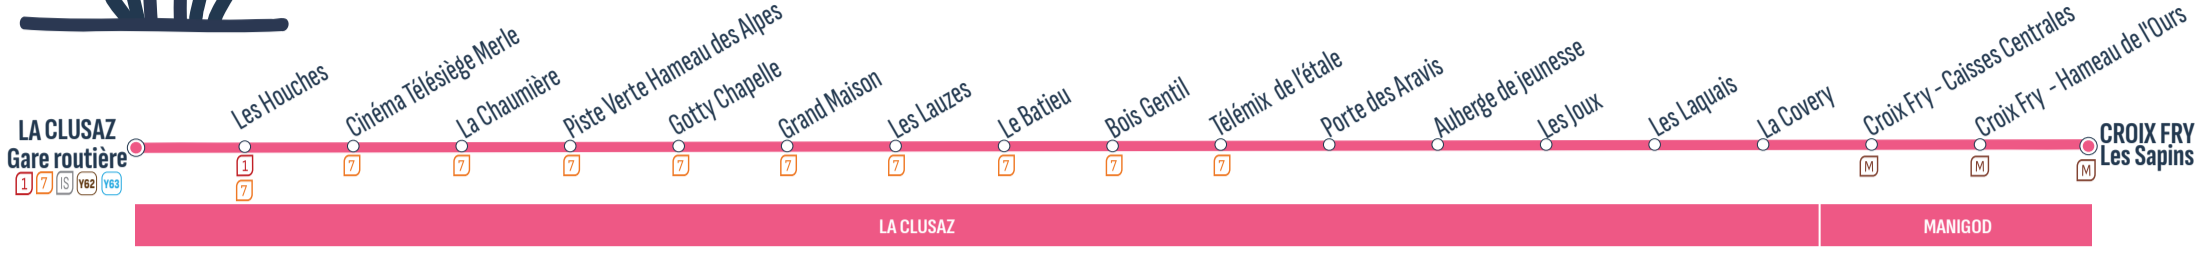

LA CLUSAZ - GARE ROUTIÈRE → CROIX FRY

HORAIRES
du 20 juin au
5 septembre
2026

1 7 M IS Y62 Y63
Correspondances / Connections

1 7 IS Y62 Y63	LA CLUSAZ	Gare routière	08:30	11:05	13:20	15:20	17:25
1 7	LA CLUSAZ	Les Houches	08:33	11:08	13:23	15:23	17:28
7	LA CLUSAZ	Cinéma - Télésiège Merle	08:35	11:10	13:25	15:25	17:30
7	LA CLUSAZ	La Chaumière	08:36	11:11	13:26	15:26	17:31
7	LA CLUSAZ	Piste Verte - Hameau des Alpes	08:37	11:12	13:27	15:27	17:32
7	LA CLUSAZ	Gotty Chapelle	08:38	11:13	13:28	15:28	17:33
7	LA CLUSAZ	Grand maison	08:38	11:13	13:28	15:28	17:33
7	LA CLUSAZ	Les Lauzes	08:38	11:13	13:28	15:28	17:33
7	LA CLUSAZ	Le Batieu	08:39	11:14	13:29	15:29	17:34
7	LA CLUSAZ	Bois Gentil	08:39	11:14	13:29	15:29	17:34
7	LA CLUSAZ	Télémix de l'étale	08:40	11:15	13:30	15:30	17:35
	LA CLUSAZ	Porte des Aravis	08:42	11:17	13:32	15:32	17:37
	LA CLUSAZ	Auberge de Jeunesse	08:42	11:17	13:32	15:32	17:37
	LA CLUSAZ	Les Joux	08:43	11:18	13:33	15:33	17:38
	LA CLUSAZ	Les Laquais	08:44	11:19	13:34	15:34	17:39
	LA CLUSAZ	La Covery	08:45	11:20	13:35	15:35	17:40
M	MANIGOD	Croix Fry - Caisses Centrales	08:47	11:22	13:37	15:37	17:42
M	MANIGOD	Croix Fry - Hameau de l'Ours	08:48	11:23	13:38	15:38	17:43
M	MANIGOD	Croix Fry - Les Sapins	08:50	11:25	13:40	15:40	17:45
M	MANIGOD	Merdassier	<p>Correspondance à l'arrêt «Croix Fry - Hameau de l'Ours» Merci de prévenir le conducteur pour assurer la correspondance.</p> <p><i>Connection at the "Croix-Fry - Hameau de l'Ours" stop. Please inform the driver to ensure the connection, please.</i></p>				

Préparez votre trajet
avec Google Maps

Suivez votre bus
sur l'application Pysae

Toutes les informations ici

CROIX FRY → LA CLUSAZ - GARE ROUTIÈRE

HORAIRES
du 20 juin au
5 septembre
2026

1 7 M IS Y62 Y63
Correspondances / Connections