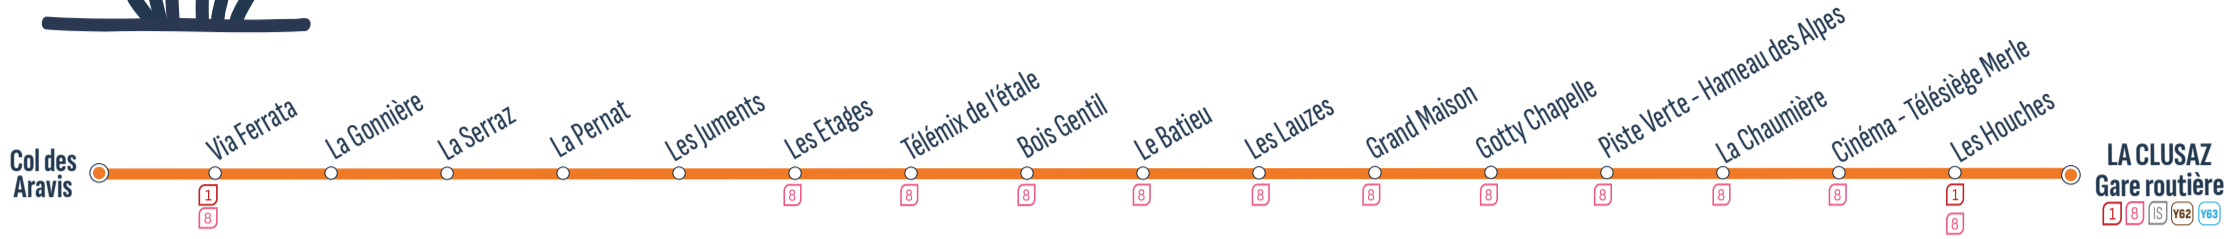

Préparez votre trajet
avec Google Maps

Suivez votre bus
sur l'application Pysae

Toutes les informations ici

COL DES ARAVIS → LA CLUSAZ - GARE ROUTIÈRE

HORAIRES
du 20 juin au
5 septembre
2026

1 8 IS Y62 Y63
Correspondances / Connections

Col des Aravis	9:55	10:45	12:25	15:00	16:50	18:50
Via Ferrata	10:00	10:50	12:30	15:05	16:55	18:55
La Gonnière	10:02	10:52	12:32	15:07	16:57	18:57
La Serraz	10:03	10:53	12:33	15:08	16:58	18:58
La Pernat	10:03	10:53	12:33	15:08	16:58	18:58
Les Juments	10:04	10:54	12:34	15:09	16:59	18:59
8 Les Etages	10:05	10:55	12:35	15:10	17:00	19:00
8 Télémix de l'étales	10:05	10:55	12:35	15:10	17:00	19:00
8 Bois Gentil	10:06	10:56	12:36	15:11	17:01	19:01
8 Le Batiou	10:06	10:56	12:36	15:11	17:01	19:01
8 Les Lauzes	10:07	10:57	12:37	15:12	17:02	19:02
8 Grand Maison	10:07	10:57	12:37	15:12	17:02	19:02
8 Gotty Chapelle	10:07	10:57	12:37	15:12	17:02	19:02
8 Piste Verte - Hameau des Alpes	10:08	10:58	12:38	15:13	17:03	19:03
8 La Chaumière	10:09	10:59	12:39	15:14	17:04	19:04
8 Cinéma - Télésiège Merle	10:10	11:00	12:40	15:15	17:05	19:05
1 8 Les Houches	10:12	11:02	12:42	15:17	17:07	19:07
1 8 IS Y62 Y63 Gare routière	10:15	11:05	12:45	15:20	17:10	19:10