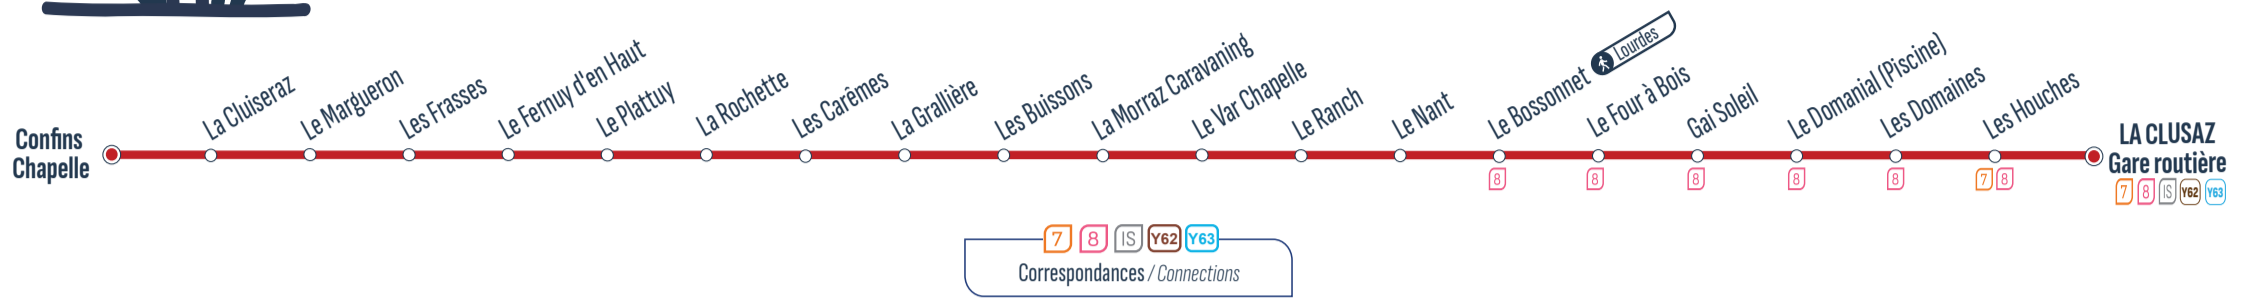

# CONFINS CHAPELLE → LA CLUSAZ - GARE ROUTIÈRE

**HORAIRES**  
du 20 juin au  
5 septembre  
2026

Confins Chapelle	8:58	9:53	10:53	11:43	12:33	14:03	14:58	15:48	16:38	17:43	18:53
La Cluiseraz	8:59	9:54	10:54	11:44	12:34	14:04	14:59	15:49	16:39	17:44	18:54
Le Margueron	9:00	9:55	10:55	11:45	12:35	14:05	15:00	15:50	16:40	17:45	18:55
Les Frasses	9:01	9:56	10:56	11:46	12:36	14:06	15:01	15:51	16:41	17:46	18:56
Le Fernuy d'en Haut	9:03	9:58	10:58	11:48	12:38	14:08	15:03	15:53	16:43	17:48	18:58
Le Plattuy	9:04	9:59	10:59	11:49	12:39	14:09	15:04	15:54	16:44	17:49	18:59
La Rochette	9:05	10:00	11:00	11:50	12:40	14:10	15:05	15:55	16:45	17:50	19:00
Les Carêmes	9:06	10:01	11:01	11:51	12:41	14:11	15:06	15:56	16:46	17:51	19:01
La Grallière	9:07	10:02	11:02	11:52	12:42	14:12	15:07	15:57	16:47	17:52	19:02
Les Buissons	9:07	10:02	11:02	11:52	12:42	14:12	15:07	15:57	16:47	17:52	19:02
La Morraz Caravaning	9:08	10:03	11:03	11:53	12:43	14:13	15:08	15:58	16:48	17:53	19:03
Le Var Chapelle	9:10	10:05	11:05	11:55	12:45	14:15	15:10	16:00	16:50	17:55	19:05
Le Ranch	9:11	10:06	11:06	11:56	12:46	14:16	15:11	16:01	16:51	17:56	19:06
Le Nant	9:12	10:07	11:07	11:57	12:47	14:17	15:12	16:02	16:52	17:57	19:07
<b>8</b> Le Bossonnet	9:13	10:08	11:08	11:58	12:48	14:18	15:13	16:03	16:53	17:58	19:08
<b>8</b> Le Four à Bois	9:13	10:08	11:08	11:58	12:48	14:18	15:13	16:03	16:53	17:58	19:08
<b>8</b> Gai Soleil	9:14	10:09	11:09	11:59	12:49	14:19	15:14	16:04	16:54	17:59	19:09
<b>8</b> Le Domanial (Piscine)	9:15	10:10	11:10	12:00	12:50	14:20	15:15	16:05	16:55	18:00	19:10
<b>8</b> Les Domaines	9:16	10:11	11:11	12:01	12:51	14:21	15:16	16:06	16:56	18:01	19:11
<b>7 8</b> Les Houches	9:17	10:12	11:12	12:02	12:52	14:22	15:17	16:07	16:57	18:02	19:12
<b>7 8 IS Y62 Y63</b> Gare routière	9:19	10:14	11:14	12:04	12:54	14:24	15:19	16:09	16:59	18:04	19:14