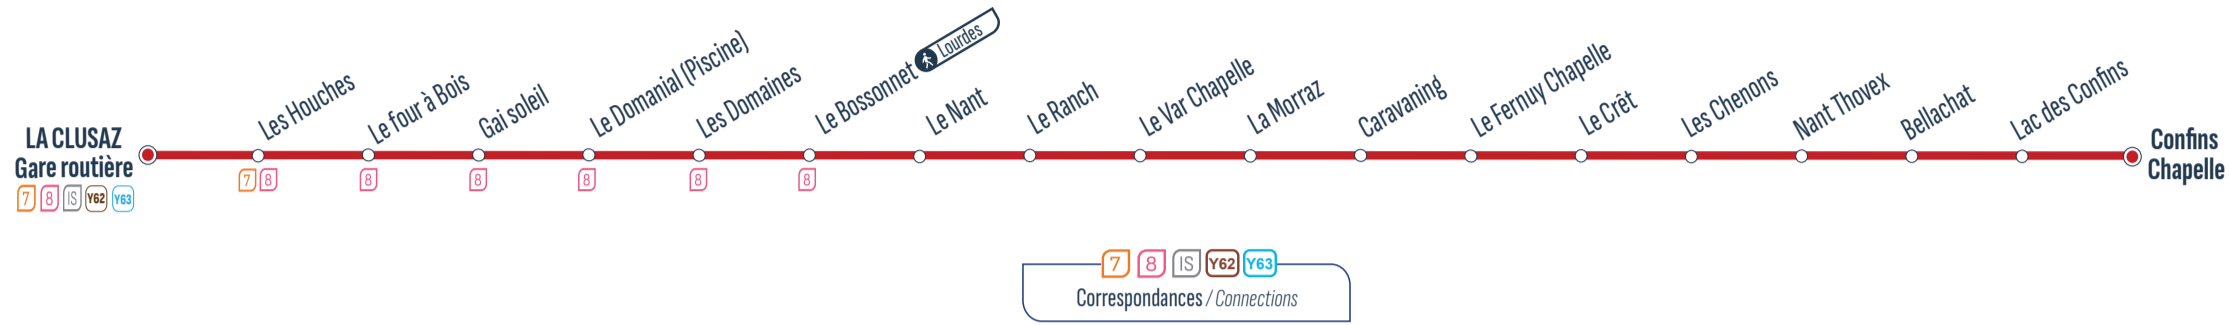

# LA CLUSAZ - GARE ROUTIÈRE → CONFINS CHAPELLE

**HORAIRES**  
du 20 juin au  
5 septembre  
2026

7 8 IS Y62 Y63 Gare routière	8:35	9:30	10:30	11:20	12:10	13:40	14:35	15:25	16:15	17:20	18:30
7 8 Les Houches	8:37	9:32	10:32	11:22	12:12	13:42	14:37	15:27	16:17	17:22	18:32
8 Le Four à Bois	8:39	9:34	10:34	11:24	12:14	13:44	14:39	15:29	16:19	17:24	18:34
8 Gai Soleil	8:40	9:35	10:35	11:25	12:15	13:45	14:40	15:30	16:20	17:25	18:35
8 Le Domanial (Piscine)	8:40	9:35	10:35	11:25	12:15	13:45	14:40	15:30	16:20	17:25	18:35
8 Les Domaines	8:41	9:36	10:36	11:26	12:16	13:46	14:41	15:31	16:21	17:26	18:36
8 Le Bossonnet	8:43	9:38	10:38	11:28	12:18	13:48	14:43	15:33	16:23	17:28	18:38
Le Nant	8:44	9:39	10:39	11:29	12:19	13:49	14:44	15:34	16:24	17:29	18:39
Le Ranch	8:45	9:40	10:40	11:30	12:20	13:50	14:45	15:35	16:25	17:30	18:40
Le Var Chapelle	8:46	9:41	10:41	11:31	12:21	13:51	14:46	15:36	16:26	17:31	18:41
La Morraz	8:48	9:43	10:43	11:33	12:23	13:53	14:48	15:38	16:28	17:33	18:43
Caravaning	8:49	9:44	10:44	11:34	12:24	13:54	14:49	15:39	16:29	17:34	18:44
Fernuy Chapelle	8:49	9:44	10:44	11:34	12:24	13:54	14:49	15:39	16:29	17:34	18:44
Le Crêt	8:50	9:45	10:45	11:35	12:25	13:55	14:50	15:40	16:30	17:35	18:45
Les Chenons	8:51	9:46	10:46	11:36	12:26	13:56	14:51	15:41	16:31	17:36	18:46
Nant Thovex	8:52	9:47	10:47	11:37	12:27	13:57	14:52	15:42	16:32	17:37	18:47
Bellachat	8:53	9:48	10:48	11:38	12:28	13:58	14:53	15:43	16:33	17:38	18:48
Lac des Confins	8:55	9:50	10:50	11:40	12:30	14:00	14:55	15:45	16:35	17:40	18:50
Confins Chapelle	8:58	9:53	10:53	11:43	12:33	14:03	14:58	15:48	16:38	17:43	18:53