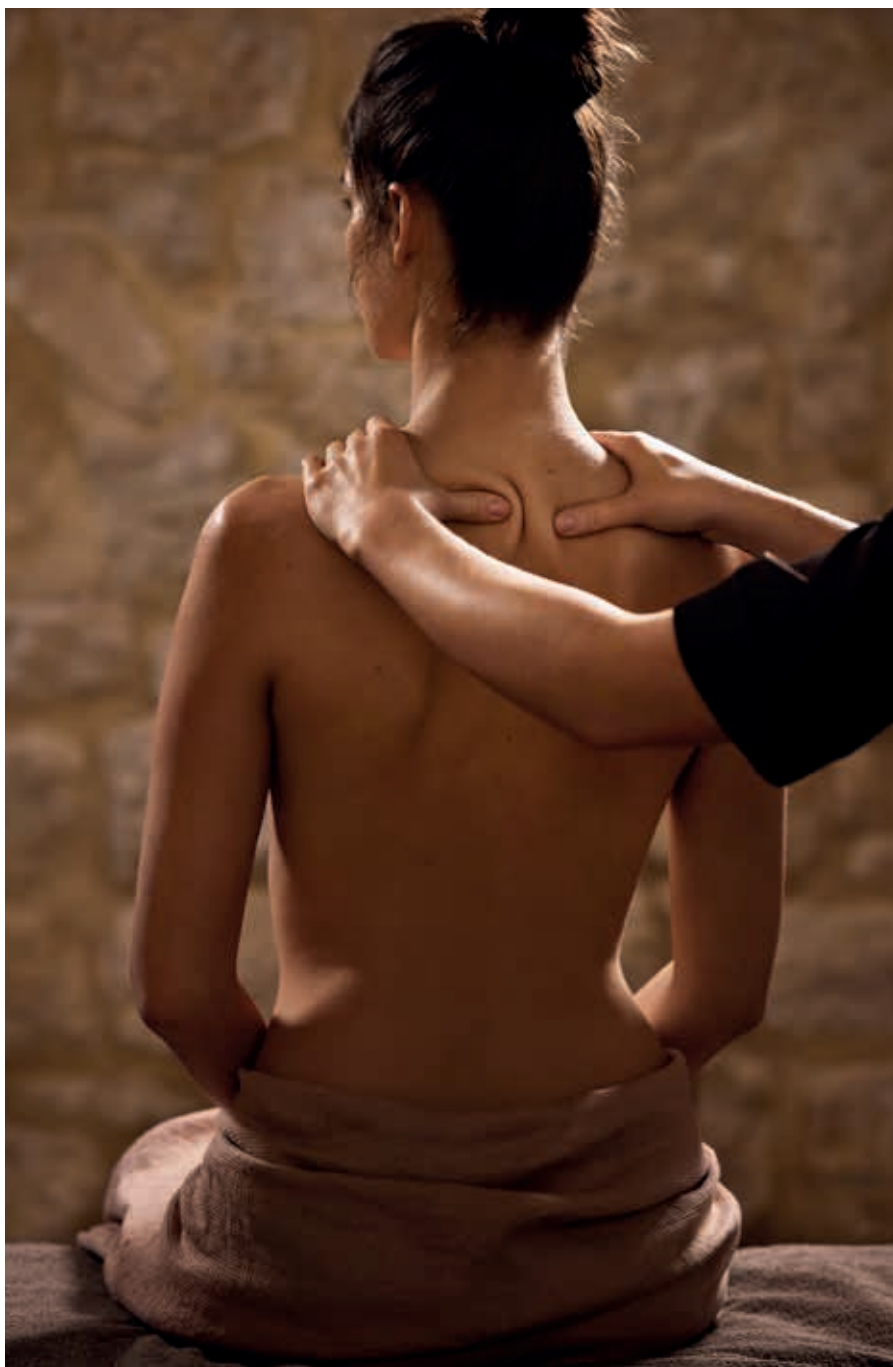

ACCÈS:

- L'espace bien-être vous accueille en libre accès 7/7 de 10h00 à 13h00 et de 15h00 à 20h00.
- Accès réservé à la clientèle de 16 ans et plus, de 18h00 à 20h00.
- Pour la clientèle extérieure, et sous réserve d'affluence, un accès d'une heure à l'espace bien-être est offert pour l'achat d'un soin de 45 minutes minimum.
- Les conditions d'accès peuvent être modifiées sans préavis en fonction de la situation sanitaire et des dispositions gouvernementales.

WELLNESS AREA

*Equipped with a heated indoor pool, sauna, kneipp course, sensory shower, salt wall and ice grotto, the St-Alban Hotel & Spa**** wellness area is the ideal place to enjoy a complete wellness experience. You can also make the most of the herbal tea room.*

ACCESS:

- The wellness area is open 7/7 from 10am to 1pm and from 3pm to 8pm.
- Access reserved for customers aged 16 and over, from 6pm to 8pm.
- For outside customers, and subject to availability, one hour's access to the wellness area is offered with the purchase of a minimum 45-minute treatment.
- Access conditions are subject to change without notice depending on the health situation and government regulations.