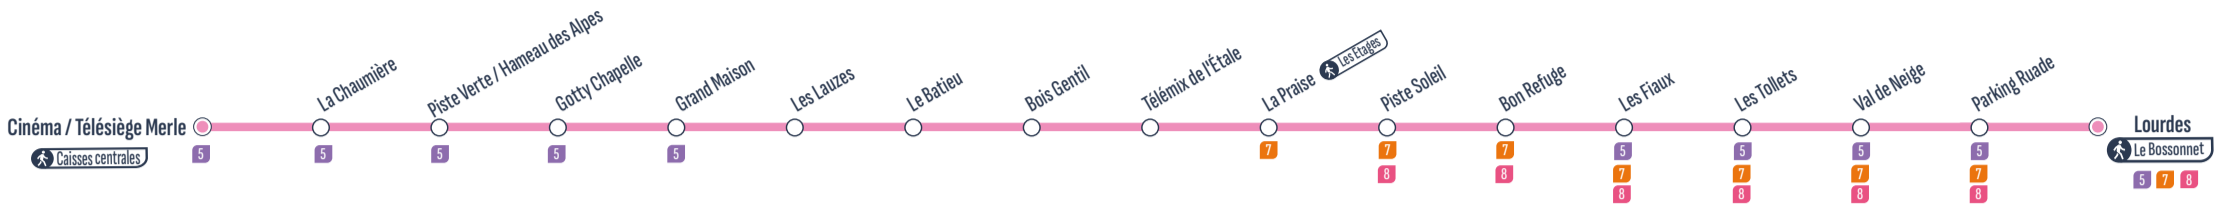

←
Arrêt desservi dans un seul sens / Stop served in one-way only

*
Arrêts desservis uniquement en début de journée / Stop served only at the beginning of the day

Gare Routière - Salon des Dames*	8:05	-	-	-	-	-	-	-	-	-	-	-
Les Houches*	8:08	-	-	-	-	-	-	-	-	-	-	-
LOURDES	8:10	8:50	9:30	10:55	12:10	13:25	14:40	16:10	17:00	17:45	18:25	19:15
Parking Ruade	8:11	8:51	9:31	10:56	12:11	13:26	14:41	16:11	17:01	17:46	18:26	19:16
Val de Neige	8:11	8:51	9:31	10:56	12:11	13:26	14:41	16:11	17:01	17:46	18:26	19:16
Les Fiaux	8:12	8:52	9:32	10:57	12:12	13:27	14:42	16:12	17:02	17:47	18:27	19:17
Bon Refuge	8:13	8:53	9:33	10:58	12:13	13:28	14:43	16:13	17:03	17:48	18:28	19:18
Piste Soleil	8:14	8:54	9:34	10:59	12:14	13:29	14:44	16:14	17:04	17:49	18:29	19:19
La Praise	8:15	8:55	9:35	11:00	12:15	13:30	14:45	16:15	17:05	17:50	18:30	19:20
Télémix de l'Étalle	8:18	8:58	9:38	11:03	12:18	13:33	14:48	16:18	17:08	17:53	18:33	19:23
Bois Gentil	8:18	8:58	9:38	11:03	12:18	13:33	14:48	16:18	17:08	17:53	18:33	19:23
Le Batieu	8:19	8:59	9:39	11:04	12:19	13:34	14:49	16:19	17:09	17:54	18:34	19:24
Les Lauzes	8:19	8:59	9:39	11:04	12:19	13:34	14:49	16:19	17:09	17:54	18:34	19:24
Grand Maison	8:20	9:00	9:40	11:05	12:20	13:35	14:50	16:20	17:10	17:55	18:35	19:25
Gotty Chapelle	8:21	9:01	9:41	11:06	12:21	13:36	14:51	16:21	17:11	17:56	18:36	19:26
Piste Verte	8:22	9:02	9:42	11:07	12:22	13:37	14:52	16:22	17:12	17:57	18:37	19:27
La Chaumière	8:25	9:05	9:45	11:10	12:25	13:40	14:55	16:25	17:15	18:00	18:40	19:30
Cinéma / Télésiège Merle	8:30	9:10	9:50	11:15	12:30	13:45	15:00	16:30	17:20	18:05	18:45	19:35

Préparez votre trajet
avec Google Maps

Suivez votre bus
sur l'application Pysae

Toutes les informations ici

CINÉMA / TÉLÉSIÈGE MERLE → LOURDES

TOUTES SAISONS
13/12/2025
au
08/03/2026

Correspondances / Connections
Arrêt desservi dans un seul sens / Stop served in one-way only