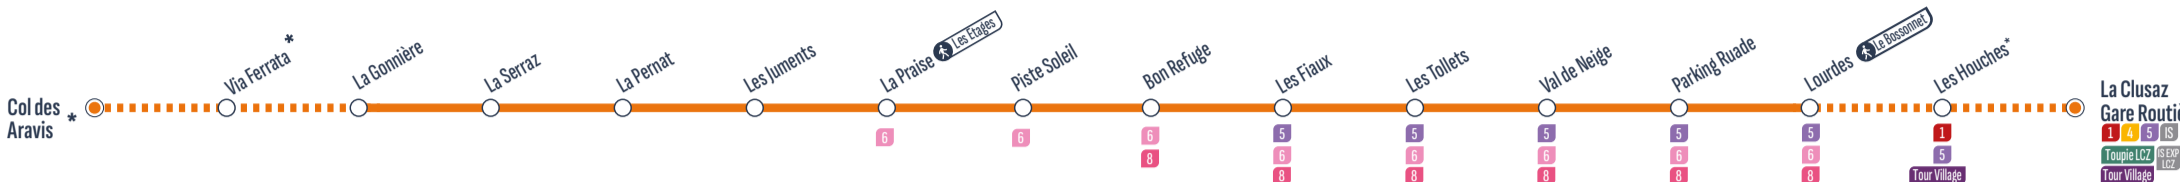

Préparez votre trajet
avec Google Maps

Suivez votre bus
sur l'application Pysae

Toutes les informations ici

COL DES ARAVIS → LOURDES

TOUTES SAISONS
13/12/2025
au
08/03/2026

Correspondances / Connections Arrêt desservi dans un seul sens / Stop served in one-way only Arrêts desservis uniquement à certains horaires / Stop served only at certain times

Col des Aravis*	-	-	9:25	-	11:55	-	-	14:55	-	-	16:55	-	-	-
Via Ferrata*	-	-	9:30	-	12:00	-	-	15:00	-	-	17:00	-	-	-
La Gonnière	7:45	8:35	9:35	10:45	12:05	12:45	13:45	15:05	15:45	16:15	17:05	17:45	18:45	19:55
La Serraz	7:48	8:38	9:38	10:48	12:08	12:48	13:48	15:08	15:48	16:18	17:08	17:48	18:48	19:58
La Pernat	7:48	8:38	9:38	10:48	12:08	12:48	13:48	15:08	15:48	16:18	17:08	17:48	18:48	19:58
Les Juments	7:49	8:39	9:39	10:49	12:09	12:49	13:49	15:09	15:49	16:19	17:09	17:49	18:49	19:59
La Praise	7:50	8:40	9:40	10:50	12:10	12:50	13:50	15:10	15:50	16:20	17:10	17:50	18:50	20:00
Piste Soleil	7:50	8:40	9:40	10:50	12:10	12:50	13:50	15:10	15:50	16:20	17:10	17:50	18:50	20:00
Bon Refuge	7:51	8:41	9:41	10:51	12:11	12:51	13:51	15:11	15:51	16:21	17:11	17:51	18:51	20:01
Les Fiaux	7:52	8:42	9:42	10:52	12:12	12:52	13:52	15:12	15:52	16:22	17:12	17:52	18:52	20:02
Les Tollets	7:52	8:42	9:42	10:52	12:12	12:52	13:52	15:12	15:52	16:22	17:12	17:52	18:52	20:02
Val de Neige	7:53	8:43	9:43	10:53	12:13	12:53	13:53	15:13	15:53	16:23	17:13	17:53	18:53	20:03
Parking Ruade	7:54	8:44	9:44	10:54	12:14	12:54	13:54	15:14	15:54	16:24	17:14	17:54	18:54	20:04
Lourdes	7:55	8:45	9:45	10:55	12:15	12:55	13:55	15:15	15:55	16:25	17:15	17:55	18:55	20:05
Les Houches*	-	-	-	-	-	-	-	-	-	-	-	-	-	20:07
Gare Routière - Salon des Dames*	-	-	-	-	-	-	-	-	-	-	-	-	-	20:10