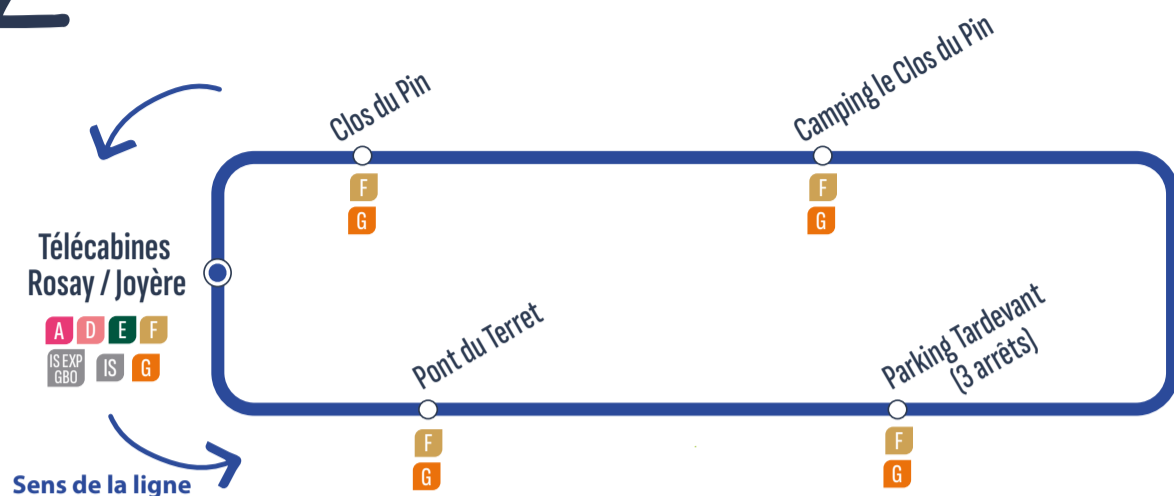

Préparez votre trajet
avec Google Maps

Suivez votre bus
sur l'application Pysae

Toutes les informations ici

TÉLÉCABINES ROSAY / JOYÈRE

⇄ TARDEVANT

- Correspondances / Connections
- Arrêt desservi dans un seul sens / Stop served in one-way only
- Uniquement le / Only on : Mercredi - Samedi - Dimanche / Wednesday - Saturday - Sunday