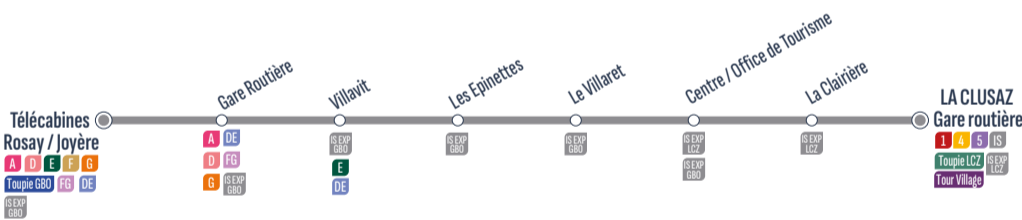

LE GRAND-BORNAND → ST JEAN DE SIXT → LA CLUSAZ

DIRECTION LA CLUSAZ

LE GRAND-BORNAND   SAINT JEAN DE SIXT   LA CLUSAZ

XX
Correspondances / Connections

LE GRAND-BORNAND - Télécabines Rosay / Joyère	07:30	07:50	08:10	08:30	>> 1 véhicule toutes les 30 minutes >>	18:30	19:30	19:50
LE GRAND-BORNAND - Gare Routière	07:33	07:53	08:13	08:33	>> 1 véhicule toutes les 30 minutes >>	18:33	19:33	19:53
LE GRAND-BORNAND - Villavit	07:35	07:55	08:15	08:35	>> 1 véhicule toutes les 30 minutes >>	18:35	19:35	19:55
LE GRAND-BORNAND - Les Epinettes	07:36	07:56	08:16	08:36	>> 1 véhicule toutes les 30 minutes >>	18:36	19:36	19:56
SAINT JEAN DE SIXT - LE Villaret	07:39	07:59	08:19	08:39	>> 1 véhicule toutes les 30 minutes >>	18:39	19:39	19:59
SAINT JEAN DE SIXT - Centre	07:42	08:02	08:22	08:42	>> 1 véhicule toutes les 30 minutes >>	18:42	19:42	20:02
SAINT JEAN DE SIXT - La Clairière	07:45	08:05	08:25	08:45	>> 1 véhicule toutes les 30 minutes >>	18:45	19:45	20:05
LA CLUSAZ - Gare routière	07:50	08:10	08:30	08:50	>> 1 véhicule toutes les 30 minutes >>	18:50	19:50	20:10