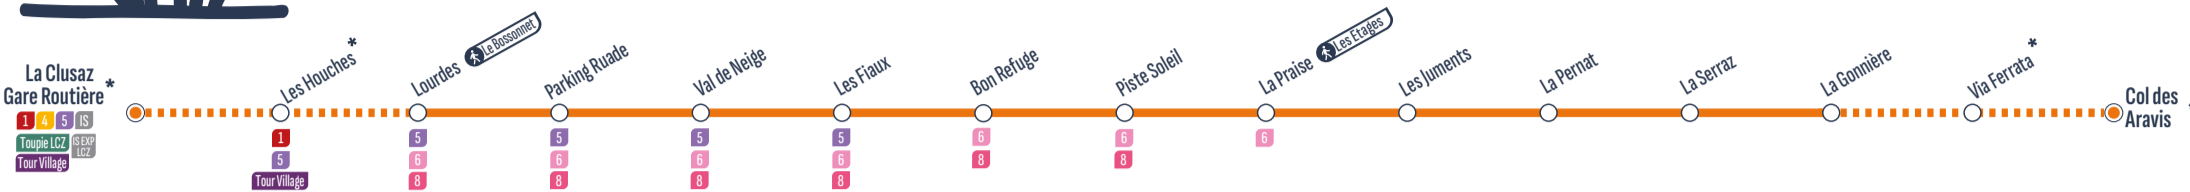

Préparez votre trajet
avec Google Maps

Suivez votre bus
sur l'application Pysae

Toutes les informations ici

LOURDES → COL DES ARAVIS

TOUTES SAISONS
13/12/2025
au
08/03/2026

Correspondances / Connections

Arrêt desservi dans un seul sens / Stop served in one-way only

Arrêts desservis uniquement à certains horaires / Stop served only at certain times

Gare Routière - Salon des Dames*	7:25	-	-	-	-	-	-	-	-	-	-	-	-	-
Les Houches*	7:28	-	-	-	-	-	-	-	-	-	-	-	-	-
Lourdes	7:30	8:20	9:00	10:30	11:30	12:30	13:30	14:30	15:30	16:00	16:30	17:30	18:30	19:40
Parking Ruade	7:31	8:21	9:01	10:31	11:31	12:31	13:31	14:31	15:31	16:01	16:31	17:31	18:31	19:41
Val de Neige	7:32	8:22	9:02	10:32	11:32	12:32	13:32	14:32	15:32	16:02	16:32	17:32	18:32	19:42
Les Fiaux	7:33	8:23	9:03	10:33	11:33	12:33	13:33	14:33	15:33	16:03	16:33	17:33	18:33	19:43
Bon Refuge	7:34	8:24	9:04	10:34	11:34	12:34	13:34	14:34	15:34	16:04	16:34	17:34	18:34	19:44
Piste Soleil	7:35	8:25	9:05	10:35	11:35	12:35	13:35	14:35	15:35	16:05	16:35	17:35	18:35	19:45
La Praise	7:35	8:25	9:05	10:35	11:35	12:35	13:35	14:35	15:35	16:05	16:35	17:35	18:35	19:45
Les Juments	7:36	8:26	9:06	10:36	11:36	12:36	13:36	14:36	15:36	16:06	16:36	17:36	18:36	19:46
La Pernat	7:37	8:27	9:07	10:37	11:37	12:37	13:37	14:37	15:37	16:07	16:37	17:37	18:37	19:47
La Serraz	7:37	8:27	9:07	10:37	11:37	12:37	13:37	14:37	15:37	16:07	16:37	17:37	18:37	19:47
La Gonnière	7:40	8:30	9:10	10:40	11:40	12:40	13:40	14:40	15:40	16:10	16:40	17:40	18:40	19:50
Via Ferrata*	-	-	9:15	-	11:45	-	-	14:45	-	-	16:45	-	-	-
Col des Aravis*	-	-	9:20	-	11:50	-	-	14:50	-	-	16:50	-	-	-

Préparez votre trajet
avec Google Maps

Suivez votre bus
sur l'application Pysae

Toutes les informations ici

COL DES ARAVIS → LOURDES

TOUTES SAISONS
13/12/2025
au
08/03/2026

Correspondances / Connections Arrêt desservi dans un seul sens / Stop served in one-way only Arrêts desservis uniquement à certains horaires / Stop served only at certain times