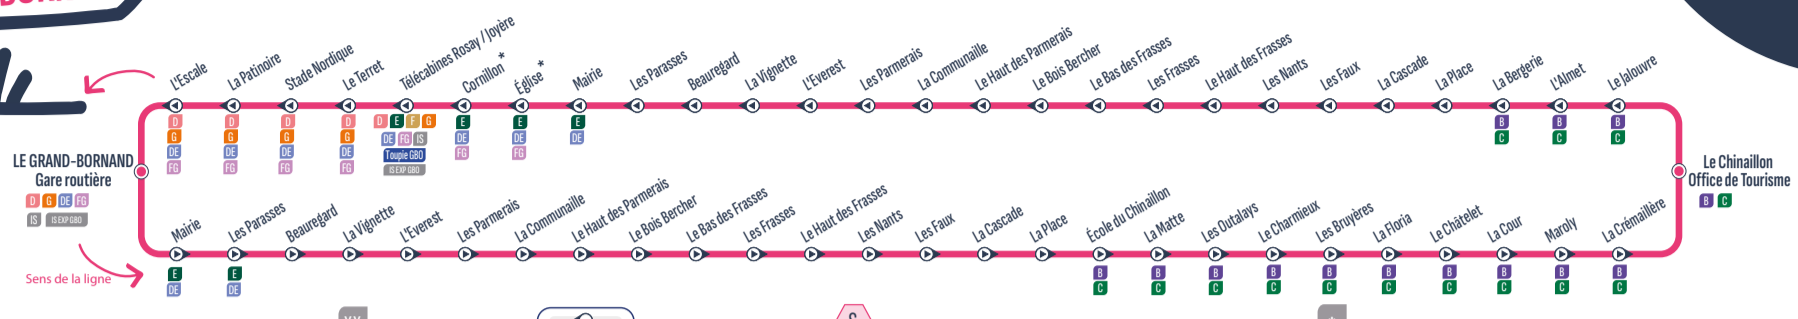

Préparez votre trajet
avec Google Maps

Suivez votre bus
sur l'application Pysae

Toutes les informations ici

LE GRAND-BORNAND - GARE ROUTIÈRE ⇔ LE CHINAILLON - OFFICE DE TOURISME

HAUTE SAISON
22/12/2025 au 04/01/2026
02/02/2026 au 15/03/2026