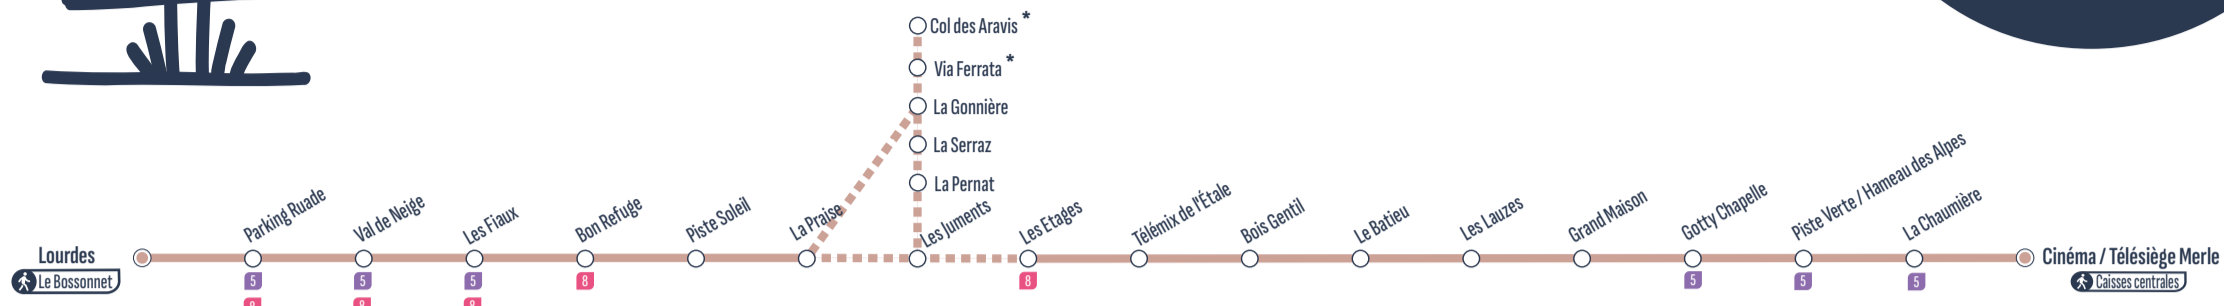

Col des Aravis*	-	-	9:25	-	11:55	-	-	14:55	-	-	16:55	-	-	-
Via Ferrata*	-	-	9:30	-	12:00	-	-	15:00	-	-	17:00	-	-	-
La Gonnière	7:45	8:35	9:35	10:45	12:05	12:45	13:45	15:05	15:45	16:15	17:05	17:45	18:45	19:55
La Serraz	7:48	8:38	9:38	10:48	12:08	12:48	13:48	15:08	15:48	16:18	17:08	17:48	18:48	19:58
La Pernat	7:48	8:38	9:38	10:48	12:08	12:48	13:48	15:08	15:48	16:18	17:08	17:48	18:48	19:58
Les Juments	7:49	8:39	9:39	10:49	12:09	12:49	13:49	15:09	15:49	16:19	17:09	17:49	18:49	19:59
La Praise	7:50	8:40	9:40	10:50	12:10	12:50	13:50	15:10	15:50	16:20	17:10	17:50	18:50	20:00
Piste Soleil	7:50	8:40	9:40	10:50	12:10	12:50	13:50	15:10	15:50	16:20	17:10	17:50	18:50	20:00
Bon Refuge	7:51	8:41	9:41	10:51	12:11	12:51	13:51	15:11	15:51	16:21	17:11	17:51	18:51	20:01
Les Fiaux	7:52	8:42	9:42	10:52	12:12	12:52	13:52	15:12	15:52	16:22	17:12	17:52	18:52	20:02
Les Tollets	7:52	8:42	9:42	10:52	12:12	12:52	13:52	15:12	15:52	16:22	17:12	17:52	18:52	20:02
Val de Neige	7:53	8:43	9:43	10:53	12:13	12:53	13:53	15:13	15:53	16:23	17:13	17:53	18:53	20:03
Parking Ruade	7:54	8:44	9:44	10:54	12:14	12:54	13:54	15:14	15:54	16:24	17:14	17:54	18:54	20:04
Lourdes	7:55	8:45	9:45	10:55	12:15	12:55	13:55	15:15	15:55	16:25	17:15	17:55	18:55	20:05
Les Houches*	-	-	-	-	-	-	-	-	-	-	-	-	-	20:07
Gare Routière - Salon des Dames*	-	-	-	-	-	-	-	-	-	-	-	-	-	20:10

Préparez votre trajet
avec Google Maps

Suivez votre bus
sur l'application Pysae

Toutes les informations ici

LOURDES → CINÉMA TÉLÉSIÈGE MERLE

FIN DE SAISON
09/03/2026
au
19/04/2026

Correspondances / Connections | Arrêt desservi dans un seul sens / Stop served in one-way only | Arrêts desservis uniquement à certains horaires / Stop served only at certain times