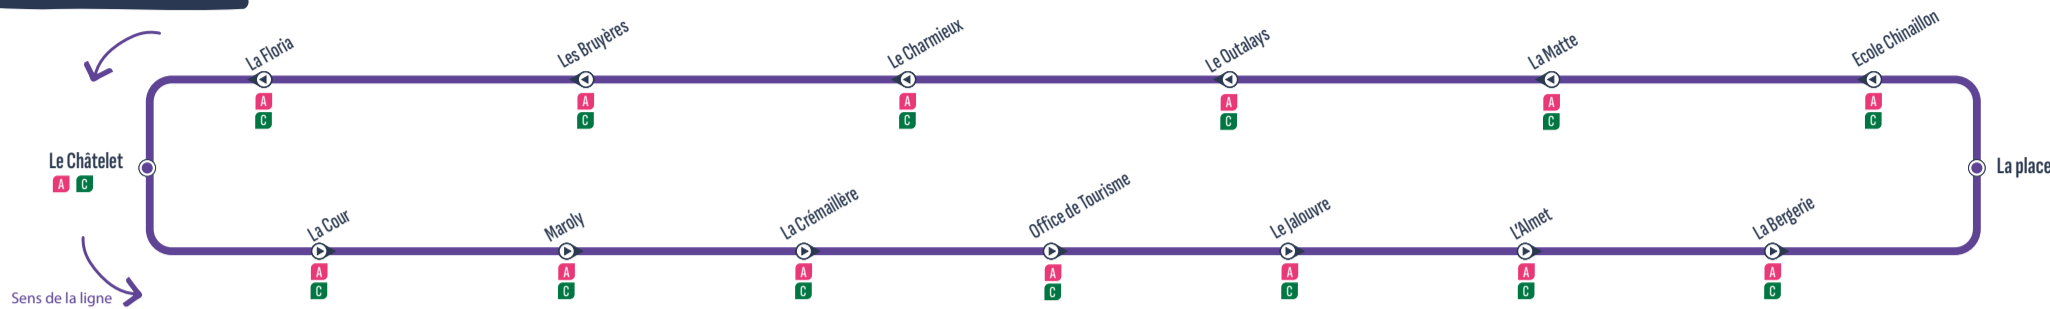

Direction Le Grand-Bornand - Gare routière	
Le Chinaillon Office de Tourisme	21:15
Le Jalouvre	21:16
L'Almet	21:17
La Bergerie	21:18
La Place	21:19
La Cascade	21:20
Les Faux	21:21
Les Nants	21:22
Le Haut des Frasses	21:23
Les Frasses	21:24
Le Bas des Frasses	21:25
Le Bois Bercher	21:26
Le Haut des Parmerais	21:27
La Communaille	21:28
Les Parmerais	21:28
L'Everest	21:29
La Vignette	21:30
Beauregard	21:31
Les Parasses	21:32
Mairie	21:33
Eglise	21:34
Cornillon	21:34
Télécabines Rosay/Joyère	21:35
Le Terret	21:36
Stade Nordique	21:37
La Patinoire	21:38
L'Escale	21:39
Le Grand-Bornand - Gare routière	21:45

Préparez votre trajet
avec Google Maps

Suivez votre bus
sur l'application Pysae

Toutes les informations ici

LE CHATELET ⇄ LE CHINAILLON - OFFICE DE TOURISME

BASSE SAISON
 05/01/2026 au 06/02/2026
 09/03/2026 au 22/03/2026

XX
Correspondances / Connections

Arrêt desservi dans un seul sens / Stop served in one-way only

Le Châtelet	-	08:30	>> 1 véhicule toutes les 20 minutes >>	17:30
La Cour	-	08:35	>> 1 véhicule toutes les 20 minutes >>	17:35
Maroly	-	08:36	>> 1 véhicule toutes les 20 minutes >>	17:36
La Crémaillère	-	08:37	>> 1 véhicule toutes les 20 minutes >>	17:37
Office de Tourisme	-	08:38	>> 1 véhicule toutes les 20 minutes >>	17:38
Le Jalouvre	-	08:39	>> 1 véhicule toutes les 20 minutes >>	17:39
L'Almet	-	08:40	>> 1 véhicule toutes les 20 minutes >>	17:40
La Bergerie	-	08:41	>> 1 véhicule toutes les 20 minutes >>	17:41
La Place	-	08:42	>> 1 véhicule toutes les 20 minutes >>	17:42
Ecole Chinaillon	08:25	08:43	>> 1 véhicule toutes les 20 minutes >>	17:43
La Matte 2	08:26	08:44	>> 1 véhicule toutes les 20 minutes >>	17:44
Les Outalays	08:27	08:45	>> 1 véhicule toutes les 20 minutes >>	17:45
Le Charmieux	08:28	08:46	>> 1 véhicule toutes les 20 minutes >>	17:46
Les Bruyères	08:28	08:46	>> 1 véhicule toutes les 20 minutes >>	17:46
La Floria	08:29	08:47	>> 1 véhicule toutes les 20 minutes >>	17:47
Le Châtelet	08:30	08:48	>> 1 véhicule toutes les 20 minutes >>	17:48