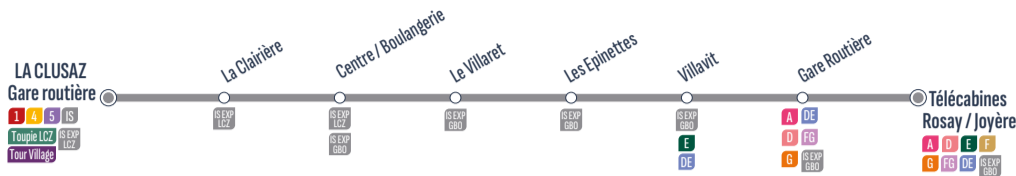

LA CLUSAZ   SAINT JEAN DE SIXT   LE GRAND-BORNAND

XX
Correspondances / Connections

LA CLUSAZ - Gare routière	07:30	07:50	08:10	08:30	>> 1 véhicule toutes les 30 minutes >>	18:30	19:30	19:50
SAINT JEAN DE SIXT - La Clairière	07:35	07:55	08:15	08:35	>> 1 véhicule toutes les 30 minutes >>	18:35	19:35	19:55
SAINT JEAN DE SIXT - Centre Boulangerie	07:38	07:58	08:18	08:38	>> 1 véhicule toutes les 30 minutes >>	18:38	19:38	19:58
SAINT JEAN DE SIXT - Le Villaret	07:39	07:59	08:19	08:39	>> 1 véhicule toutes les 30 minutes >>	18:39	19:39	19:59
LE GRAND-BORNAND - Les Epinettes	07:44	08:04	08:24	08:44	>> 1 véhicule toutes les 30 minutes >>	18:44	19:44	20:04
LE GRAND-BORNAND - Villavit	07:45	08:05	08:25	08:45	>> 1 véhicule toutes les 30 minutes >>	18:45	19:45	20:05
LE GRAND-BORNAND - Gare Routière	07:47	08:07	08:27	08:47	>> 1 véhicule toutes les 30 minutes >>	18:47	19:47	20:07
LE GRAND-BORNAND - Télécabines Rosay / Joyère	07:50	08:10	08:30	08:50	>> 1 véhicule toutes les 30 minutes >>	18:50	19:50	20:10