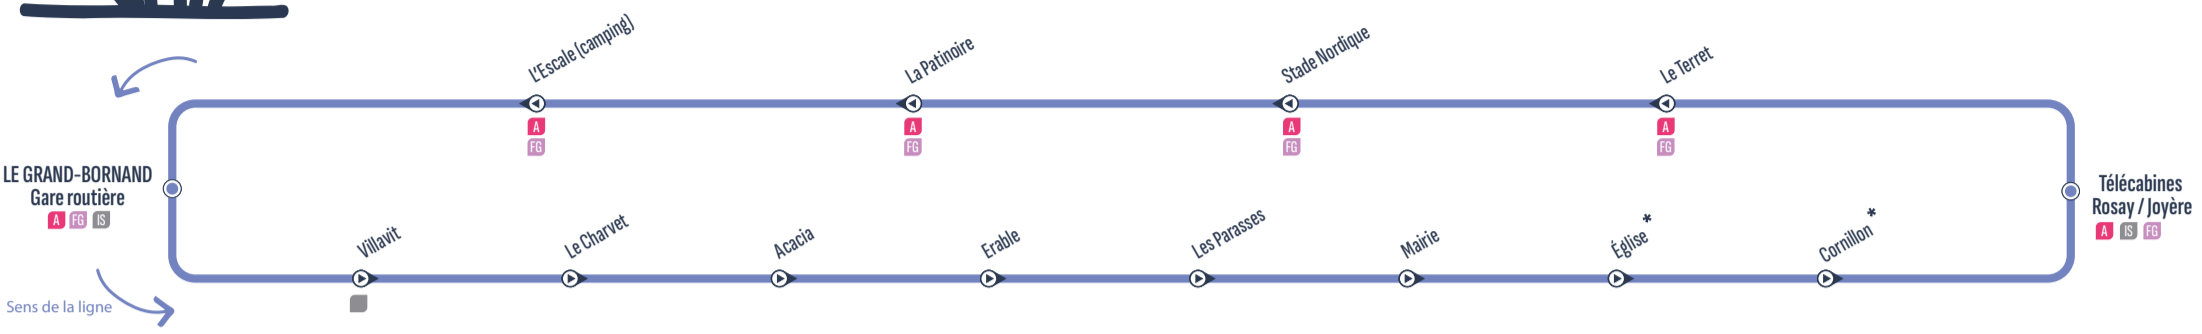

Préparez votre trajet
avec Google Maps

Suivez votre bus
sur l'application Pysae

Toutes les informations ici

GARE ROUTIÈRE ⇌ LE CHARVET ⇌

PATINOIRE ⇌ TÉLÉCABINES ROSAY / JOYÈRE

FIN DE SAISON
23/03/2026
 au
12/04/2026