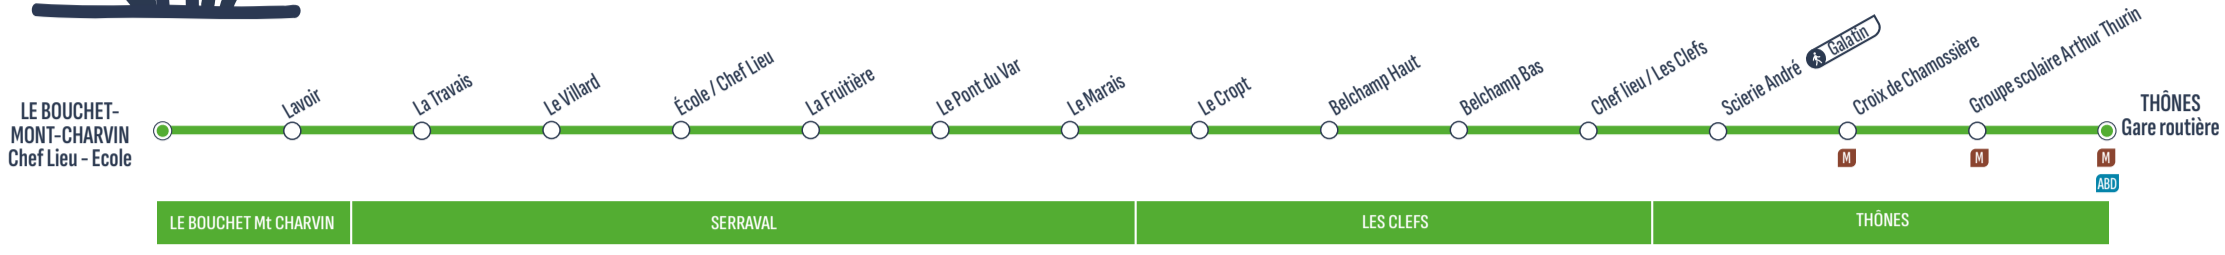

Correspondances / Connections

Le Bouchet-Mont- Charvin Chef-Lieu / Ecole	8:00	10:25	12:10	14:15	17:25	18:25
Mont Charvin Lavoir	8:02	10:27	12:12	14:17	17:27	18:27
La Travais	8:03	10:28	12:13	14:18	17:28	18:28
Le Villard	8:04	10:29	12:14	14:19	17:29	18:29
Serraval Chef Lieu / Ecole	8:05	10:30	12:15	14:20	17:30	18:30
La Fruitière	8:08	10:33	12:18	14:23	17:33	18:33
Le Pont du Var	8:09	10:34	12:19	14:24	17:34	18:34
Le Marais	8:10	10:35	12:20	14:25	17:35	18:35
Le Cropt	8:15	10:40	12:25	14:30	17:40	18:40
Belchamp Haut	8:16	10:41	12:26	14:31	17:41	18:41
Belchamp Bas	8:17	10:42	12:27	14:32	17:42	18:42
Les Clefs Chef Lieu	8:19	10:44	12:29	14:34	17:44	18:44
Scierie André	8:20	10:45	12:30	14:35	17:45	18:45
Croix de Chamossière	8:21	10:46	12:31	14:36	17:46	18:46
Groupe scolaire Arthur Thurin	8:22	10:47	12:32	14:37	17:47	18:47
Thônes Gare Routière	8:25	10:50	12:35	14:40	17:50	18:50