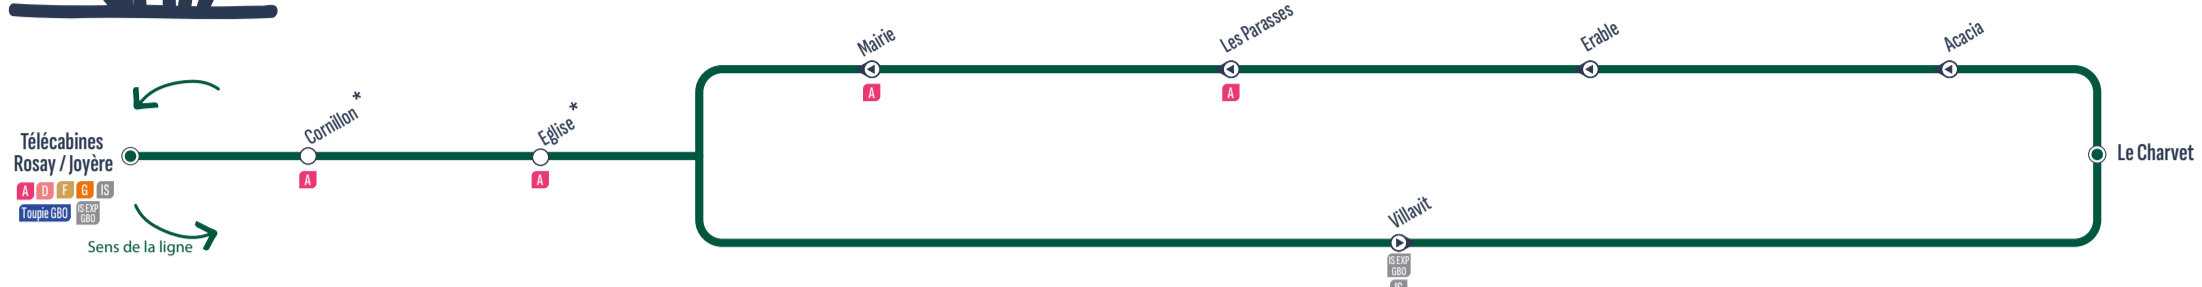

Préparez votre trajet
avec Google Maps

Suivez votre bus
sur l'application Pysae

Toutes les informations ici

TÉLÉCABINES ROSAY / JOYÈRE

⇄ LE CHARVET

HAUTE SAISON
 22/12/2025 au 04/01/2026
 07/02/2026 au 08/03/2026