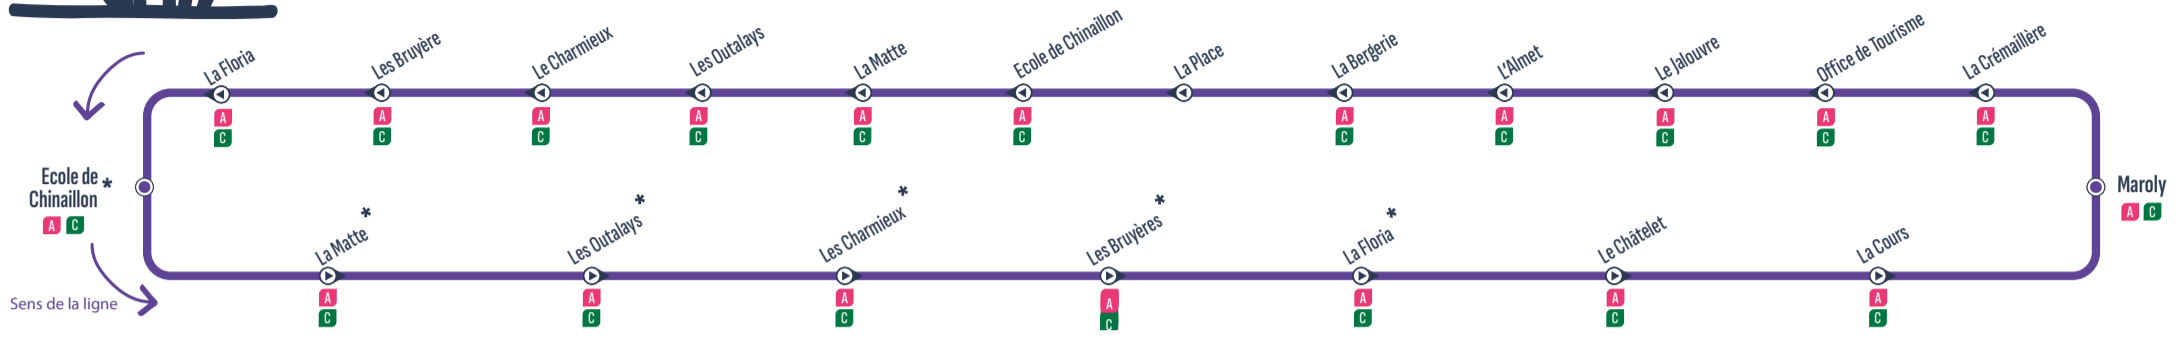

XX
Correspondances / Connections

Arrêt desservi dans un seul sens / Stop served in one-way only

Le Châtelet	-	08:30	>> 1 véhicule toutes les 20 minutes >>	17:30
La Cour	-	08:35	>> 1 véhicule toutes les 20 minutes >>	17:35
Maroly	-	08:36	>> 1 véhicule toutes les 20 minutes >>	17:36
La Crémaillère	-	08:37	>> 1 véhicule toutes les 20 minutes >>	17:37
Office de Tourisme	-	08:38	>> 1 véhicule toutes les 20 minutes >>	17:38
Le Jalouvre	-	08:39	>> 1 véhicule toutes les 20 minutes >>	17:39
L'Almet	-	08:40	>> 1 véhicule toutes les 20 minutes >>	17:40
La Bergerie	-	08:41	>> 1 véhicule toutes les 20 minutes >>	17:41
La Place	-	08:42	>> 1 véhicule toutes les 20 minutes >>	17:42
Ecole Chinaillon	08:25	08:43	>> 1 véhicule toutes les 20 minutes >>	17:43
La Matte 2	08:26	08:44	>> 1 véhicule toutes les 20 minutes >>	17:44
Les Outalays	08:27	08:45	>> 1 véhicule toutes les 20 minutes >>	17:45
Le Charmieux	08:28	08:46	>> 1 véhicule toutes les 20 minutes >>	17:46
Les Bruyères	08:28	08:46	>> 1 véhicule toutes les 20 minutes >>	17:46
La Floria	08:29	08:47	>> 1 véhicule toutes les 20 minutes >>	17:47
Le Châtelet	08:30	08:48	>> 1 véhicule toutes les 20 minutes >>	17:48

Préparez votre trajet
avec Google Maps

Suivez votre bus
sur l'application Pysae

Toutes les informations ici

LE CHATELET ⇄ LE CHINAILLON - OFFICE DE TOURISME

HAUTE SAISON
 22/12/2025 au 04/01/2026
 07/02/2026 au 08/03/2026

XX
Correspondances / Connections

↔
Arrêt desservi dans un seul sens / Stop served in one-way only

⬆
Arrêts desservis à certains horaires, voir tableau ci-dessous / Stops served at certain times - see table below