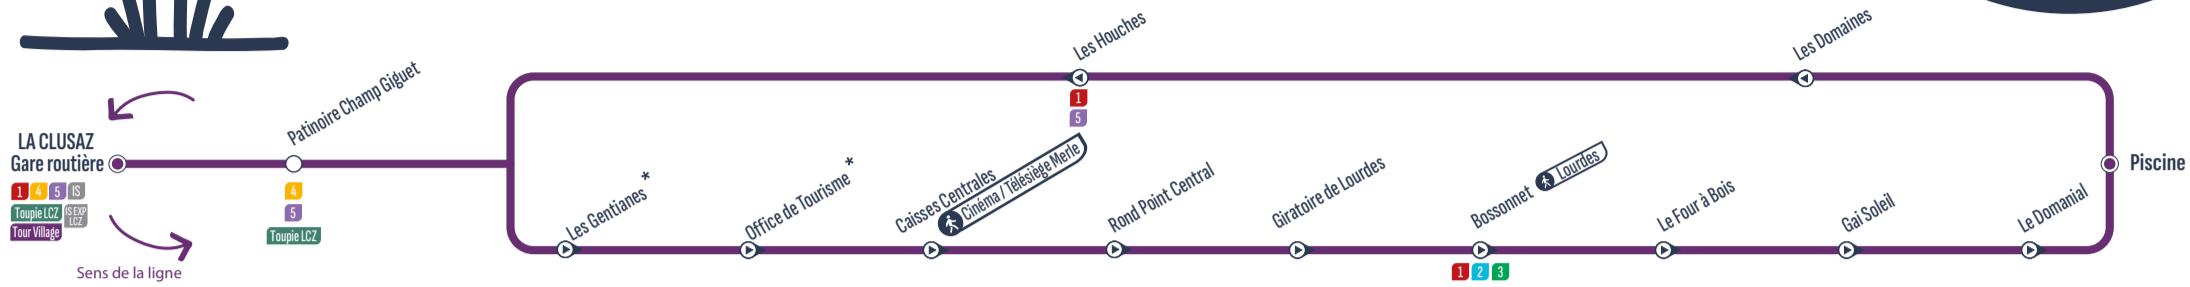

Préparez votre trajet
avec Google Maps

Suivez votre bus
sur l'application Pysae

Toutes les informations ici

GARE ROUTIÈRE - SALON DES DAMES

⇄ LE BOSSONNET ⇄ PISCINE

TOUTES SAISONS
13/12/2025
au
08/03/2026

Correspondances / Connections XX Arrêt desservi dans un seul sens / Stop served in one-way only S Uniquement le / Only on : Samedi / Saturday * Arrêts non desservis le lundi pour cause de marché / Stop not served on Mondays due to the market