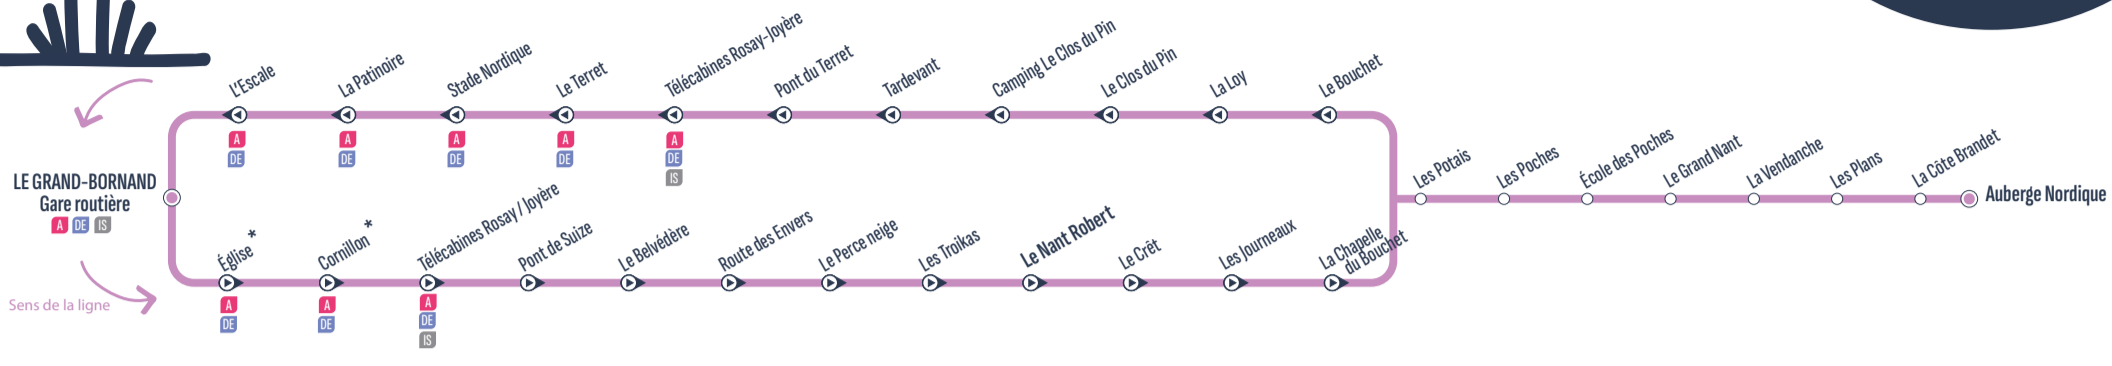

Préparez votre trajet
avec Google Maps

Suivez votre bus
sur l'application Pysae

Toutes les informations ici

GARE ROUTIÈRE ⇌ NANT ROBERT

⇌ AUBERGE NORDIQUE

FIN DE SAISON
23/03/2026
au
12/04/2026

Correspondances / Connections Arrêt desservi dans un seul sens / Stop served in one-way only Ces arrêts ne sont pas desservis les mercredis de 8h à 14h30 (jour de marché) / These stops are not served on Wednesdays from 8:00 to 14:30 (market day)

Préparez votre trajet
avec Google Maps

Suivez votre bus
sur l'application Pysae

Toutes les informations ici

TÉLÉCABINES ROSAY / JOYÈRE

⇄ TARDEVANT

- Correspondances / Connections
- Arrêt desservi dans un seul sens / Stop served in one-way only
- Uniquement le / Only on : Mercredi - Samedi - Dimanche / Wednesday - Saturday - Sunday