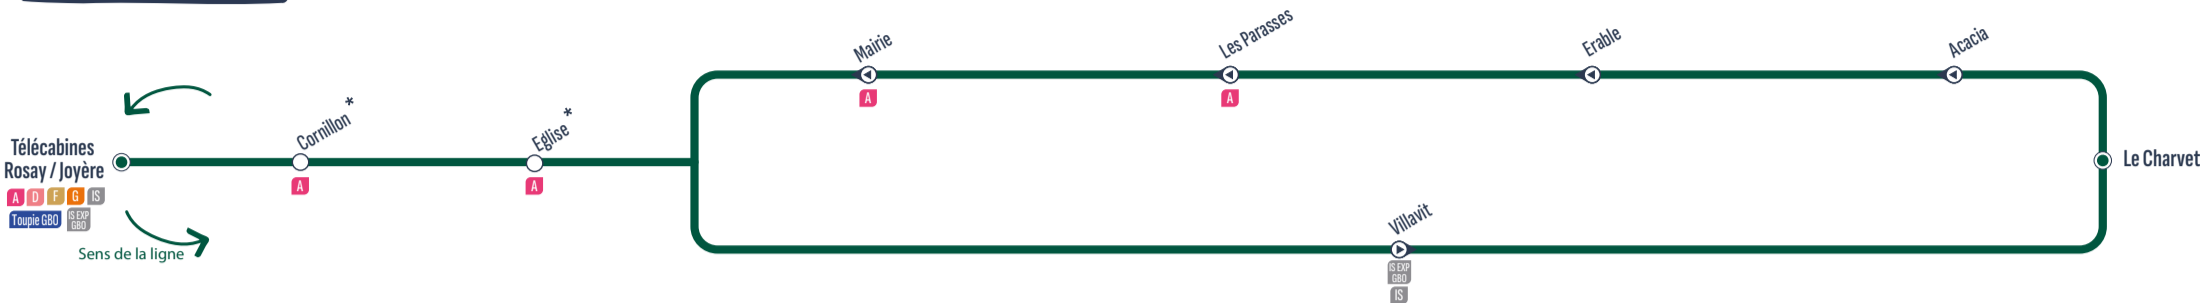

Le Grand-Bornand - Gare routière	8:10	>> 1 véhicule toutes les 30 minutes >>	18:40
Villavit	8:13	>> 1 véhicule toutes les 30 minutes >>	18:43
Le Charvet	8:14	>> 1 véhicule toutes les 30 minutes >>	18:44
Acacia	8:16	>> 1 véhicule toutes les 30 minutes >>	18:46
Erable	8:17	>> 1 véhicule toutes les 30 minutes >>	18:47
Les Parasses	8:19	>> 1 véhicule toutes les 30 minutes >>	18:49
Mairie	8:20	>> 1 véhicule toutes les 30 minutes >>	18:50
Eglise*	8:20	>> 1 véhicule toutes les 30 minutes >>	18:50
Cornillon*	8:22	>> 1 véhicule toutes les 30 minutes >>	18:52
Télécabines Rosay/Joyère	8:23	>> 1 véhicule toutes les 30 minutes >>	18:53
Le Terret	8:24	>> 1 véhicule toutes les 30 minutes >>	18:54
Stade Nordique	8:26	>> 1 véhicule toutes les 30 minutes >>	18:56
La Patinoire	8:27	>> 1 véhicule toutes les 30 minutes >>	18:57
L'Escale	8:29	>> 1 véhicule toutes les 30 minutes >>	18:59
Le Grand-Bornand - Gare routière	8:30	>> 1 véhicule toutes les 30 minutes >>	19:00

Préparez votre trajet
 avec Google Maps

Suivez votre bus
 sur l'application Pysae

Toutes les informations ici

TÉLÉCABINES ROSAY / JOYÈRE

⇄ LE CHARVET

BASSE SAISON
 05/01/2026 au 06/02/2026
 09/03/2026 au 22/03/2026