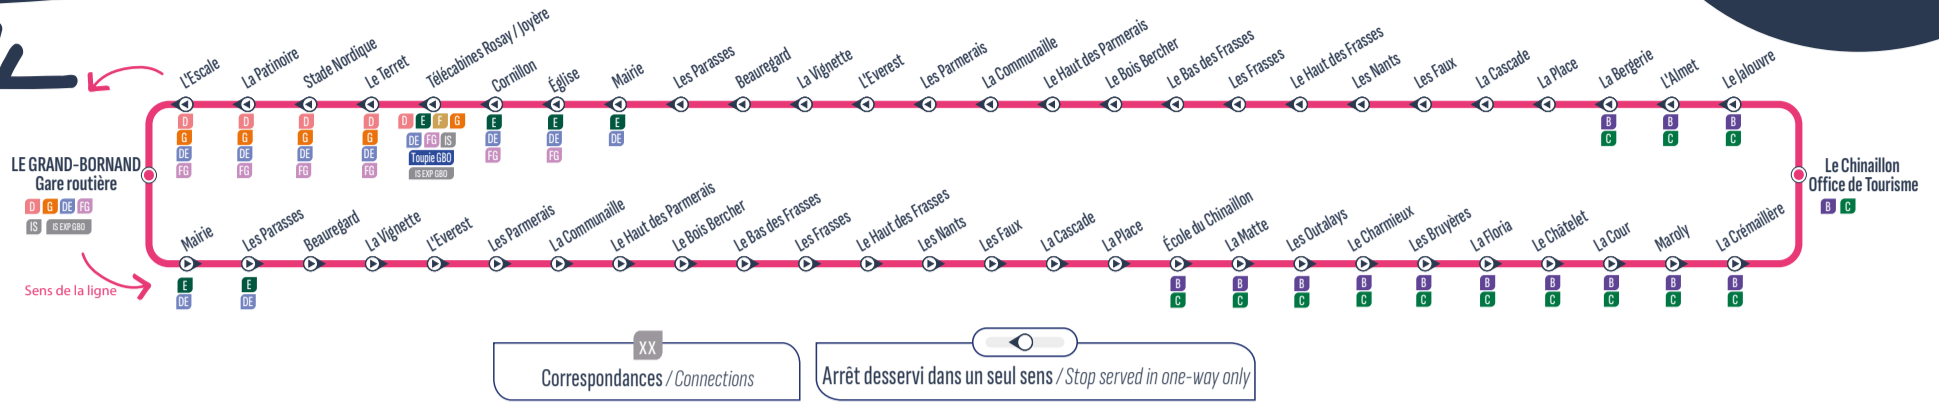

Préparez votre trajet
avec Google Maps

Suivez votre bus
sur l'application Pysae

Toutes les informations ici

LE GRAND-BORNAND - GARE ROUTIÈRE ⇔ LE CHINAILLON - OFFICE DE TOURISME

TOUTE SAISON
Fonctionnement spécifique

Du 22/12/25 au 21/01/26 et du 09/03/26 au 22/03/26 : uniquement le samedi
Du 07/02/26 au 08/03/26 : mardi, jeudi, et samedi

Direction le Chinaillon - Office de Tourisme	
Le Grand-Bornand - Gare routière	20:45
Mairie	20:46
Les Parasses	20:47
Beauregard	20:48
La Vignette	20:49
L'Everest	20:49
Les Parmerais	20:50
La Communaille	20:50
Le Haut des Parmerais	20:51
Le Bois Bercher	20:51
Le Bas des Frasses	20:52
Les Frasses	20:54
Le Haut des Frasses	20:56
Les Nants	20:58
Les Faux	20:59
La Cascade	21:00
La Place	21:01
Ecole Chinaillon	21:01
La Matte	21:02
Les Outalays	21:03
Le Charmieux	21:04
Les Bruyères	21:05
La Floria	21:06
Le Châtelet	21:07
La Cour	21:09
Maroly	21:11
La Crémaillère	21:13
Le Chinaillon Office de Tourisme	21:15