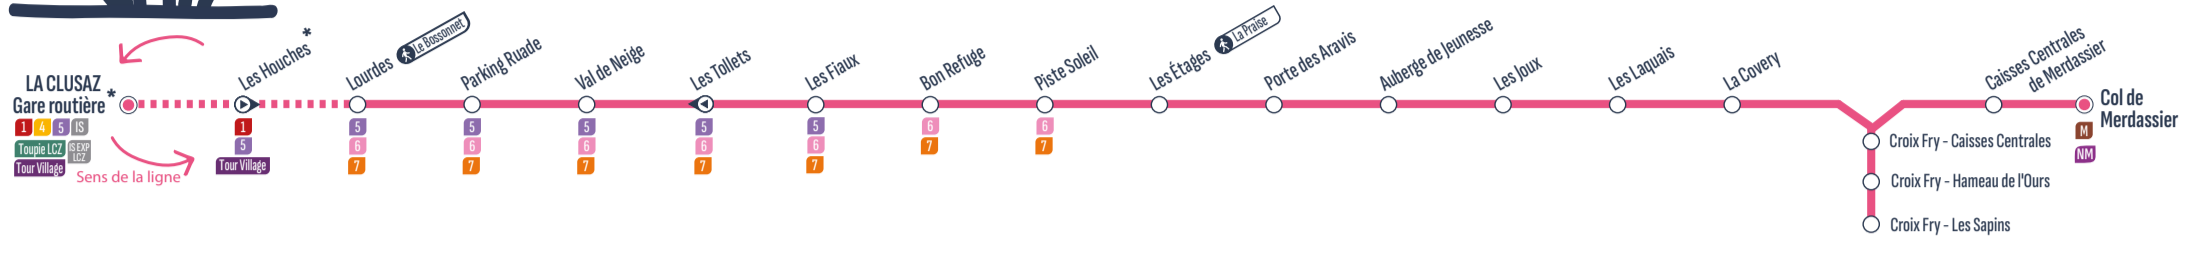

Préparez votre trajet
avec Google Maps

Suivez votre bus
sur l'application Pysae

Toutes les informations ici

LOURDES ⇌ CROIX FRY ⇌ COL DE MERDASSIER

HAUTE SAISON
20/12/2025 au 04/01/2026
07/02/2026 au 08/03/2026

XX
Correspondances / Connections

Arrêt desservi dans un seul sens / Stop served in one-way only

S
Circule uniquement le Samedi / Runs only on Saturday

*
Arrêts desservis uniquement en début de journée / Stop served only at the beginning of the day