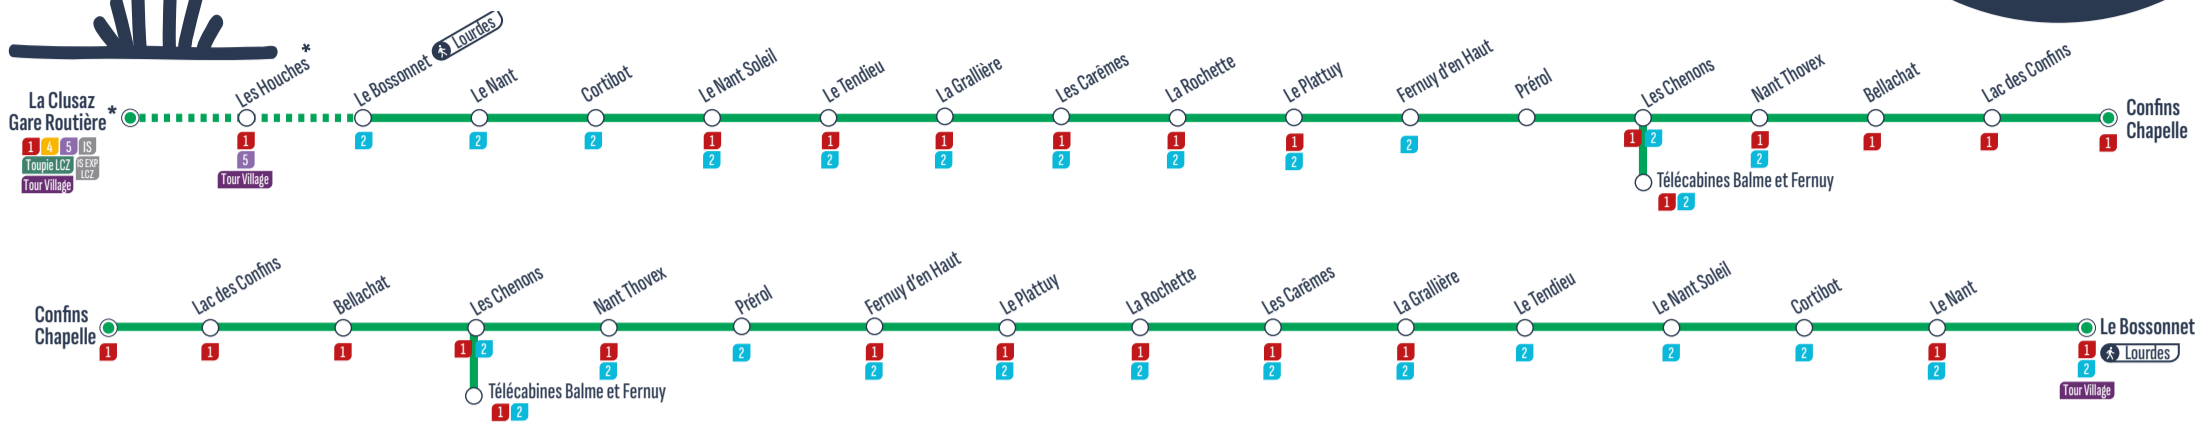

Préparez votre trajet
avec Google Maps

Suivez votre bus
sur l'application Pysae

Toutes les informations ici

LE BOSSONNET ⇄ LES CONFINS

TOUTES SAISONS
13/12/2025
au
19/04/2026

Correspondances / Connections

Arrêt desservi dans un seul sens / Stop served in one-way only

Préparez votre trajet
avec Google Maps

Suivez votre bus
sur l'application Pysae

Toutes les informations ici

GARE ROUTIÈRE - SALON DES DAMES

⇄ LES RIONDES

TOUTES SAISONS
13/12/2025
au
22/03/2026

XX
Correspondances / Connections

Arrêt desservi dans un seul sens / Stop served in one-way only

Gare Routière - Salon des Dames	8:50	9:50	10:50	11:50	13:50	14:50	15:50	16:50	17:50
Patinoire / Champ Giguët	8:52	9:52	10:52	11:52	13:52	14:52	15:52	16:52	17:52
Chemin des Champs	8:54	9:54	10:54	11:54	13:54	14:54	15:54	16:54	17:54
Haut des Riffroids	8:55	9:55	10:55	11:55	13:55	14:55	15:55	16:55	17:55
La Taillat	8:56	9:56	10:56	11:56	13:56	14:56	15:56	16:56	17:56
Sous Les Bois	8:57	9:57	10:57	11:57	13:57	14:57	15:57	16:57	17:57
Les Riondes (demi-tour)	9:00	10:00	11:00	12:00	14:00	15:00	16:00	17:00	18:00
Sous Les Bois	9:03	10:03	11:03	12:03	14:03	15:03	16:03	17:03	18:03
La Taillat	9:04	10:04	11:04	12:04	14:04	15:04	16:04	17:04	18:04
Haut des Riffroids	9:05	10:05	11:05	12:05	14:05	15:05	16:05	17:05	18:05
Chemin des Champs	9:06	10:06	11:06	12:06	14:06	15:06	16:06	17:06	18:06
Patinoire / Champ Giguët	9:08	10:08	11:08	12:08	14:08	15:08	16:08	17:08	18:08
Gare Routière - Salon des Dames	9:10	10:10	11:10	12:10	14:10	15:10	16:10	17:10	18:10