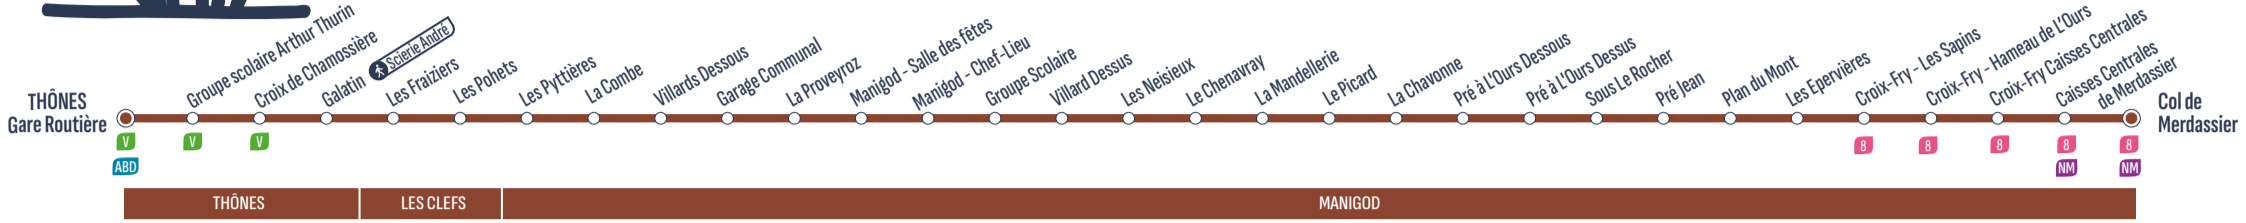

Correspondances / Connections S Uniquement le / Only on : Samedi / Saturday 20/12/25 au 07/03/26

S Uniquement du 20/12/25 au 07/03/26

Gare Routière	07:30	08:20	09:45	10:45	11:45	12:45	13:45	14:45	15:45	16:45	17:30	19:10
Groupe Scolaire Arthur Thurin	07:33	08:23	09:48	10:48	11:48	12:48	13:48	14:48	15:48	16:48	17:33	19:13
Croix de Chamossière	07:34	08:24	09:49	10:49	11:49	12:49	13:49	14:49	15:49	16:49	17:34	19:14
Galatin	07:35	08:25	09:50	10:50	11:50	12:50	13:50	14:50	15:50	16:50	17:35	19:15
Les Fraiziers	07:36	08:26	09:51	10:51	11:51	12:51	13:51	14:51	15:51	16:51	17:36	19:16
Les Pohets	07:37	08:27	09:52	10:52	11:52	12:52	13:52	14:52	15:52	16:52	17:37	19:17
Les Pythières	07:38	08:28	09:53	10:53	11:53	12:53	13:53	14:53	15:53	16:53	17:38	19:18
La Combe	07:40	08:30	09:55	10:55	11:55	12:55	13:55	14:55	15:55	16:55	17:40	19:20
Villards Dessous	07:41	08:31	09:56	10:56	11:56	12:56	13:56	14:56	15:56	16:56	17:41	19:21
Garage Communal	07:42	08:32	09:57	10:57	11:57	12:57	13:57	14:57	15:57	16:57	17:42	19:22
Le Proveyroz	07:43	08:33	09:58	10:58	11:58	12:58	13:58	14:58	15:58	16:58	17:43	19:23
Salle des Fêtes	07:44	08:34	09:59	10:59	11:59	12:59	13:59	14:59	15:59	16:59	17:44	19:24
Village	07:45	08:35	10:00	11:00	12:00	13:00	14:00	15:00	16:00	17:00	17:45	19:25
Groupe Scolaire	07:45	08:35	10:00	11:00	12:00	13:00	14:00	15:00	16:00	17:00	17:45	19:25
Village Dessus	07:46	08:36	10:01	11:01	12:01	13:01	14:01	15:01	16:01	17:01	17:46	19:26
Les Neisieux	07:47	08:37	10:02	11:02	12:02	13:02	14:02	15:02	16:02	17:02	17:47	19:27
Le Chenavray	07:48	08:38	10:03	11:03	12:03	13:03	14:03	15:03	16:03	17:03	17:48	19:28
La Mandellerie	07:50	08:40	10:05	11:05	12:05	13:05	14:05	15:05	16:05	17:05	17:50	19:30
Le Picard	07:51	08:41	10:06	11:06	12:06	13:06	14:06	15:06	16:06	17:06	17:51	19:31
La Chavonne	07:52	08:42	10:07	11:07	12:07	13:07	14:07	15:07	16:07	17:07	17:52	19:32
Pré à l'Ours Dessous	07:53	08:43	10:08	11:08	12:08	13:08	14:08	15:08	16:08	17:08	17:53	19:33
Pré à l'Ours Dessus	07:54	08:44	10:09	11:09	12:09	13:09	14:09	15:09	16:09	17:09	17:54	19:34
Sous le Rocher	07:56	08:46	10:11	11:11	12:11	13:11	14:11	15:11	16:11	17:11	17:56	19:36
Pré Jean	07:57	08:47	10:12	11:12	12:12	13:12	14:12	15:12	16:12	17:12	17:57	19:37
Plan du Mont	07:58	08:48	10:13	11:13	12:13	13:13	14:13	15:13	16:13	17:13	17:58	19:38
Les Epervières	07:59	08:49	10:14	11:14	12:14	13:14	14:14	15:14	16:14	17:14	17:59	19:39
Croix - Fry Les Sapins	08:00	08:50	10:15	11:15	12:15	13:15	14:15	15:15	16:15	17:15	18:00	19:40
Croix Fry - Hameau de l'Ours	08:01	08:51	10:16	11:16	12:16	13:16	14:16	15:16	16:16	17:16	18:01	19:41
Croix Fry - Caisse Centrales	08:03	08:53	10:18	11:18	12:18	13:18	14:18	15:18	16:18	17:18	18:03	19:43
Caisses Centrales de Merdassier	08:08	08:58	10:23	11:23	12:23	13:23	14:23	15:23	16:23	17:23	18:08	19:48
Merdassier Centre	08:10	09:00	10:25	11:25	12:25	13:25	14:25	15:25	16:25	17:25	18:10	19:50