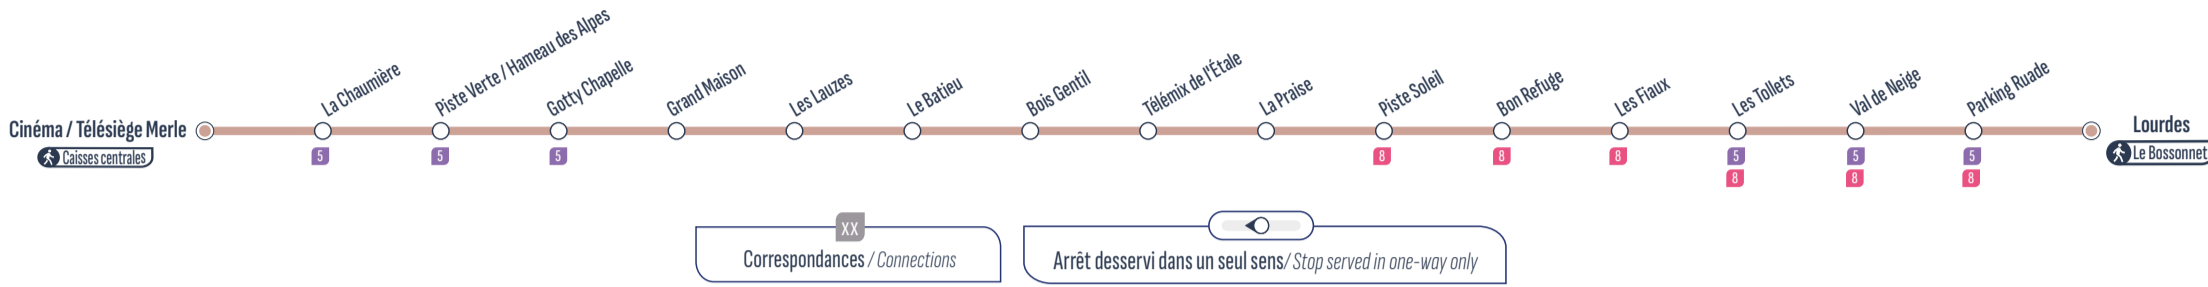

Préparez votre trajet
avec Google Maps

Suivez votre bus
sur l'application Pysae

Toutes les informations ici

CINÉMA TÉLÉSIÈGE MERLE → LOURDES

FIN DE SAISON
09/03/2026
au
19/04/2026

Cinéma / Télésiège Merle	8:30	10:30	12:30	13:30	15:30	16:30	18:30	19:30
La Chaumière	8:32	10:32	12:32	13:32	15:32	16:32	18:32	19:32
Hameau des Alpes	8:32	10:32	12:32	13:32	15:32	16:32	18:32	19:32
Gotty Chapelle	8:33	10:33	12:33	13:33	15:33	16:33	18:33	19:33
Grand Maison	8:33	10:33	12:33	13:33	15:33	16:33	18:33	19:33
Les Lauzes	8:34	10:34	12:34	13:34	15:34	16:34	18:34	19:34
Le Batiou	8:35	10:35	12:35	13:35	15:35	16:35	18:35	19:35
Bois Gentil	8:36	10:36	12:36	13:36	15:36	16:36	18:36	19:36
Télémix de l'Étalle	8:39	10:39	12:39	13:39	15:39	16:39	18:39	19:39
La Praise	8:40	10:40	12:40	13:40	15:40	16:40	18:40	19:40
Piste Soleil	8:41	10:41	12:41	13:41	15:41	16:41	18:41	19:41
Bon Refuge	8:41	10:41	12:41	13:41	15:41	16:41	18:41	19:41
Les Fiaux	8:42	10:42	12:42	13:42	15:42	16:42	18:42	19:42
Les Tollets	8:43	10:43	12:43	13:43	15:43	16:43	18:43	19:43
Val de Neige	8:44	10:44	12:44	13:44	15:44	16:44	18:44	19:44
Parking Ruade	8:46	10:46	12:46	13:46	15:46	16:46	18:46	19:46
Lourdes	8:50	10:50	12:50	13:50	15:50	16:50	18:50	19:50

Préparez votre trajet
avec Google Maps

Suivez votre bus
sur l'application Pysae

Toutes les informations ici

LOURDES ⇌ CROIX FRY ⇌ COL DE MERDASSIER

BASSE SAISON
13/12/25 au 19/12/25
05/01/26 au 06/02/26
09/03/26 au 05/04/26