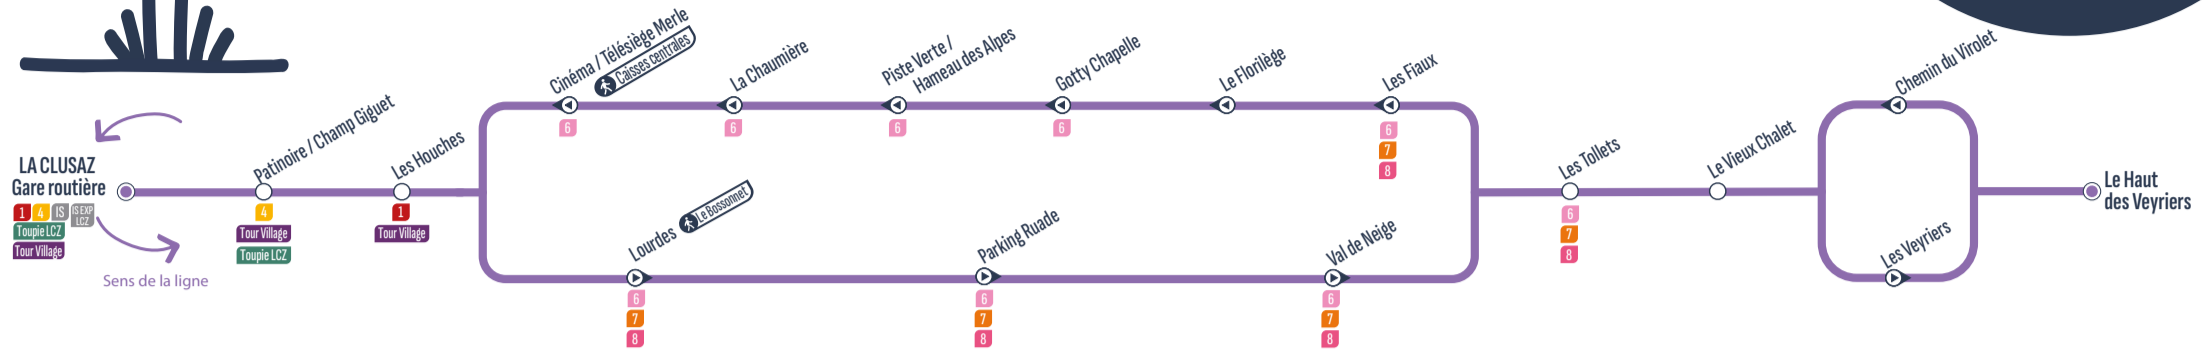

Arrêt desservi dans un seul sens / Stop served in one-way only

Gare Routière - Salon des Dames	8:50	9:50	10:50	11:50	13:50	14:50	15:50	16:50	17:50
Patinoire / Champ Giguët	8:52	9:52	10:52	11:52	13:52	14:52	15:52	16:52	17:52
Chemin des Champs	8:54	9:54	10:54	11:54	13:54	14:54	15:54	16:54	17:54
Haut des Riffroids	8:55	9:55	10:55	11:55	13:55	14:55	15:55	16:55	17:55
La Taillat	8:56	9:56	10:56	11:56	13:56	14:56	15:56	16:56	17:56
Sous Les Bois	8:57	9:57	10:57	11:57	13:57	14:57	15:57	16:57	17:57
Les Riondes (demi-tour)	9:00	10:00	11:00	12:00	14:00	15:00	16:00	17:00	18:00
Sous Les Bois	9:03	10:03	11:03	12:03	14:03	15:03	16:03	17:03	18:03
La Taillat	9:04	10:04	11:04	12:04	14:04	15:04	16:04	17:04	18:04
Haut des Riffroids	9:05	10:05	11:05	12:05	14:05	15:05	16:05	17:05	18:05
Chemin des Champs	9:06	10:06	11:06	12:06	14:06	15:06	16:06	17:06	18:06
Patinoire / Champ Giguët	9:08	10:08	11:08	12:08	14:08	15:08	16:08	17:08	18:08
Gare Routière - Salon des Dames	9:10	10:10	11:10	12:10	14:10	15:10	16:10	17:10	18:10

Préparez votre trajet
avec Google Maps

Suivez votre bus
sur l'application Pysae

Toutes les informations ici

GARE ROUTIÈRE - SALON DES DAMES ⇄ LE HAUT DES VEYRIERS

TOUTES SAISONS
13/12/2025
au
22/03/2026

Correspondances / Connections Arrêt desservi dans un seul sens / Stop served in one-way only