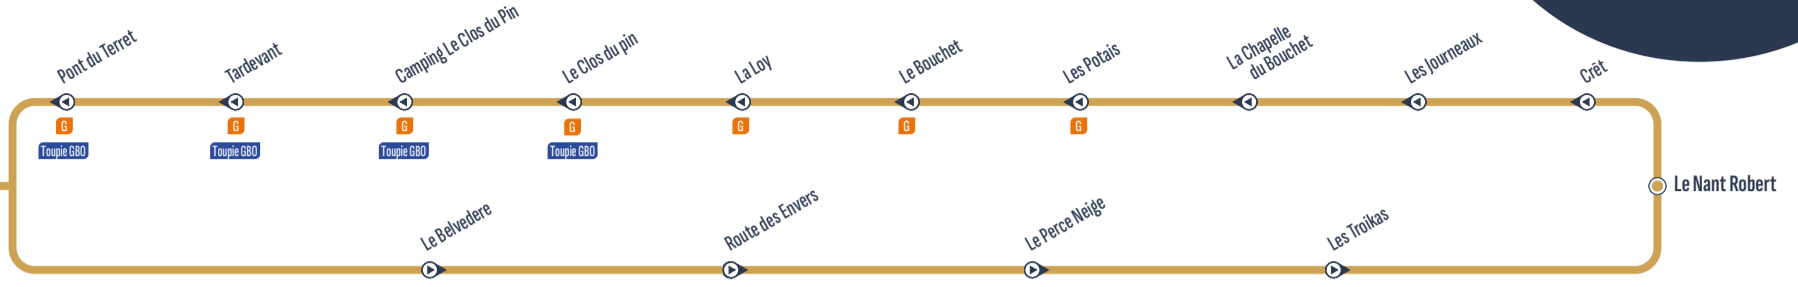

Préparez votre trajet
avec Google Maps

Suivez votre bus
sur l'application Pysae

Toutes les informations ici

TÉLÉCABINES ROSAY / JOYÈRE

⇄ LE NANT ROBERT

HAUTE SAISON
 22/12/2025 au 04/01/2026
 07/02/2026 au 08/03/2026

XX Correspondances / Connections Arrêt desservi dans un seul sens / Stop served in one-way only DàV Uniquement le / Only on : Dimanche à vendredi / From Sunday to Friday

Horaires du dimanche au vendredi ^{DàV}									
Télécabines Rosay/Joyère	8:10	8:55	9:40	10:25	15:40	16:25	17:10	17:55	18:40
Pont de Suize	8:11	8:56	9:41	10:26	15:41	16:26	17:11	17:56	18:41
Le Belvedere	8:12	8:57	9:42	10:27	15:42	16:27	17:12	17:57	18:42
Route des Envers	8:13	8:58	9:43	10:28	15:43	16:28	17:13	17:58	18:43
Le Perce Neige	8:14	8:59	9:44	10:29	15:44	16:29	17:14	17:59	18:44
Les Troikas	8:15	9:00	9:45	10:30	15:45	16:30	17:15	18:00	18:45
Le Nant Robert	8:16	9:01	9:46	10:31	15:46	16:31	17:16	18:01	18:46
Crêt	8:17	9:02	9:47	10:32	15:47	16:32	17:17	18:02	18:47
Les Journaux	8:18	9:03	9:48	10:33	15:48	16:33	17:18	18:03	18:48
La Chapelle	8:19	9:04	9:49	10:34	15:49	16:34	17:19	18:04	18:49
Les Potais	8:20	9:05	9:50	10:35	15:50	16:35	17:20	18:05	18:50
Le Bouchet	8:22	9:07	9:52	10:37	15:52	16:37	17:22	18:07	18:52
La Loy	8:23	9:08	9:53	10:38	15:53	16:38	17:23	18:08	18:53
Le clos du pin	8:25	9:10	9:55	10:40	15:55	16:40	17:25	18:10	18:55
Camping le clos du pin	8:26	9:11	9:56	10:41	15:56	16:41	17:26	18:11	18:56
Tardevant	8:27	9:12	9:57	10:42	15:57	16:42	17:27	18:12	18:57
Pont du Terret	8:28	9:13	9:58	10:43	15:58	16:43	17:28	18:13	18:58
Pont de Suize	8:29	9:14	9:59	10:44	15:59	16:44	17:29	18:14	18:59
Télécabines Rosay/Joyère	8:30	9:15	10:00	10:45	16:00	16:45	17:30	18:15	19:00