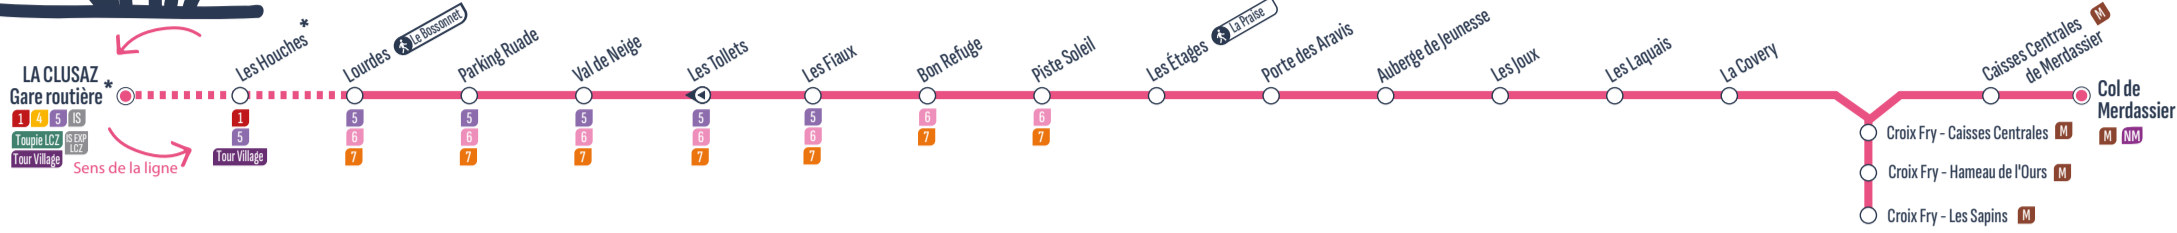

Préparez votre trajet
avec Google Maps

Suivez votre bus
sur l'application Pysae

Toutes les informations ici

CINÉMA TÉLÉSIÈGE MERLE → LOURDES

FIN DE SAISON
09/03/2026
au
19/04/2026

Cinéma / Télésiège Merle	8:30	10:30	12:30	13:30	15:30	16:30	18:30	19:30
La Chaumière	8:32	10:32	12:32	13:32	15:32	16:32	18:32	19:32
Hameau des Alpes	8:32	10:32	12:32	13:32	15:32	16:32	18:32	19:32
Gotty Chapelle	8:33	10:33	12:33	13:33	15:33	16:33	18:33	19:33
Grand Maison	8:33	10:33	12:33	13:33	15:33	16:33	18:33	19:33
Les Lauzes	8:34	10:34	12:34	13:34	15:34	16:34	18:34	19:34
Le Batiou	8:35	10:35	12:35	13:35	15:35	16:35	18:35	19:35
Bois Gentil	8:36	10:36	12:36	13:36	15:36	16:36	18:36	19:36
Télémix de l'Étalle	8:39	10:39	12:39	13:39	15:39	16:39	18:39	19:39
La Praise	8:40	10:40	12:40	13:40	15:40	16:40	18:40	19:40
Piste Soleil	8:41	10:41	12:41	13:41	15:41	16:41	18:41	19:41
Bon Refuge	8:41	10:41	12:41	13:41	15:41	16:41	18:41	19:41
Les Fiaux	8:42	10:42	12:42	13:42	15:42	16:42	18:42	19:42
Les Tollets	8:43	10:43	12:43	13:43	15:43	16:43	18:43	19:43
Val de Neige	8:44	10:44	12:44	13:44	15:44	16:44	18:44	19:44
Parking Ruade	8:46	10:46	12:46	13:46	15:46	16:46	18:46	19:46
Lourdes	8:50	10:50	12:50	13:50	15:50	16:50	18:50	19:50

Préparez votre trajet
avec Google Maps

Suivez votre bus
sur l'application Pysae

Toutes les informations ici

LOURDES ⇌ CROIX FRY ⇌ COL DE MERDASSIER

BASSE SAISON
13/12/25 au 19/12/25
05/01/26 au 06/02/26
09/03/26 au 05/04/26

Correspondances / Connections Arrêt desservi dans un seul sens / Stop served in one-way only Circule uniquement le Samedi / Runs only on Saturday Arrêts desservis uniquement en début de journée / Stop served only at the beginning of the day

Préparez votre trajet
avec Google Maps

Suivez votre bus
sur l'application Pysae

Toutes les informations ici

LOURDES ⇌ CROIX FRY ⇌ COL DE MERDASSIER

HAUTE SAISON
20/12/2025 au 04/01/2026
07/02/2026 au 08/03/2026