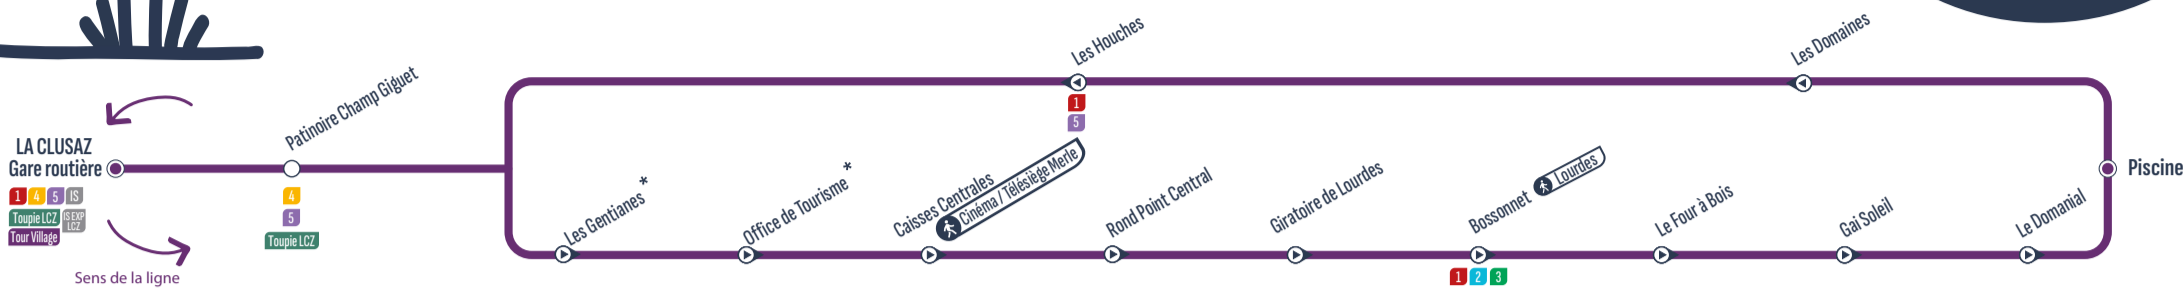

Préparez votre trajet
avec Google Maps

Suivez votre bus
sur l'application Pysae

Toutes les informations ici

GARE ROUTIÈRE - SALON DES DAMES

⇄ LE BOSSONNET ⇄ PISCINE

FIN DE SAISON
09/03/2026
 au
19/04/2026

XX Correspondances / Connections
 ↔ Arrêt desservi dans un seul sens / Stop served in one-way only
 S Uniquement le / Only on : Samedi / Saturday
 + Arrêts non desservis le lundi pour cause de marché / Stop not served on Mondays due to the market

Gare Routière - Salon des Dames	S 7:40	8:00	>> 1 véhicule toutes les 20 minutes >>	19:20
Patinoire / Champ Giguët	7:42	8:02	>> 1 véhicule toutes les 20 minutes >>	19:22
Les Gentianes*	7:43	8:03	>> 1 véhicule toutes les 20 minutes >>	19:23
Office de Tourisme*	7:43	8:03	>> 1 véhicule toutes les 20 minutes >>	19:23
Caisses centrales	7:45	8:05	>> 1 véhicule toutes les 20 minutes >>	19:25
Rond point central	7:46	8:06	>> 1 véhicule toutes les 20 minutes >>	19:26
Giratoire de Lourdes	7:46	8:06	>> 1 véhicule toutes les 20 minutes >>	19:26
Bossonnet	7:48	8:08	>> 1 véhicule toutes les 20 minutes >>	19:28
Le four à bois	7:49	8:09	>> 1 véhicule toutes les 20 minutes >>	19:29
Gai Soleil	7:50	8:10	>> 1 véhicule toutes les 20 minutes >>	19:30
Le Domanial	7:51	8:11	>> 1 véhicule toutes les 20 minutes >>	19:31
Piscine	7:52	8:12	>> 1 véhicule toutes les 20 minutes >>	19:32
Les Domaines	7:54	8:14	>> 1 véhicule toutes les 20 minutes >>	19:34
Les Houches	7:56	8:16	>> 1 véhicule toutes les 20 minutes >>	19:36
Patinoire / Champ Giguët	7:57	8:17	>> 1 véhicule toutes les 20 minutes >>	19:37
Gare Routière - Salon des Dames	8:00	8:20	>> 1 véhicule toutes les 20 minutes >>	19:40