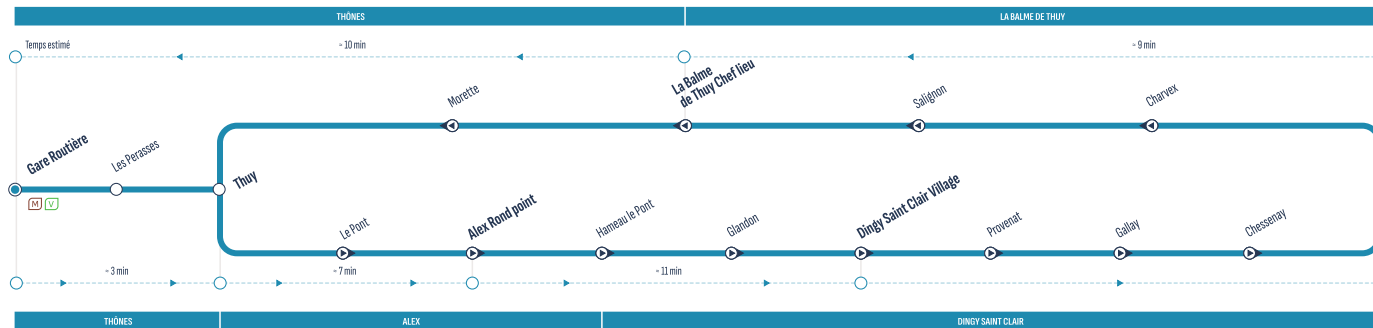

Arrêt desservi dans un seul sens / Stop served in one-way only

Circule uniquement les : / Runs only on : **Samedi** **Jeu**di à **Mardi**

Arrêts principaux

Télécabine Rosay/Joyère	8:40	8:50	9:00	9:10	9:20	9:30	9:40	9:50	10:00	10:10	10:20	10:30	10:40	10:50	11:00	11:10	11:20	11:30	11:40	11:50	12:00	12:10	12:20	12:30	12:40	12:50	13:00	13:10	
Pont du Terret	8:32	8:42	8:52	9:02	9:12	9:22	9:32	9:42	9:52	10:02	10:12	10:22	10:32	10:42	10:52	11:02	11:12	11:22	11:32	11:42	11:52	12:02	12:12	12:22	12:32	12:42	12:52	13:02	13:12
Tardevant	8:34	8:44	8:54	9:04	9:14	9:24	9:34	9:44	9:54	10:04	10:14	10:24	10:34	10:44	10:54	11:04	11:14	11:24	11:34	11:44	11:54	12:04	12:14	12:24	12:34	12:44	12:54	13:04	13:14
Télécabine Rosay/Joyère	8:37	8:47	8:57	9:07	9:17	9:27	9:37	9:47	9:57	10:07	10:17	10:27	10:37	10:47	10:57	11:07	11:17	11:27	11:37	11:47	11:57	12:07	12:17	12:27	12:37	12:47	12:57	13:07	13:17

Suite des horaires ci-dessous >

Télécabine Rosay/Joyère	13:10	13:20	13:30	13:40	13:50	14:00	14:10	14:20	14:30	14:40	14:50	15:00	15:10	15:20	15:30	15:40	15:50	16:00	16:10	16:20	16:30	16:40	16:50	17:00	17:10	17:20	17:30	17:40	17:50	18:00
Pont du Terret	13:12	13:22	13:32	13:42	13:52	14:02	14:12	14:22	14:32	14:42	14:52	15:02	15:12	15:22	15:32	15:42	15:52	16:02	16:12	16:22	16:32	16:42	16:52	17:02	17:12	17:22	17:32	17:42	17:52	18:02
Tardevant	13:14	13:24	13:34	13:44	13:54	14:04	14:14	14:24	14:34	14:44	14:54	15:04	15:14	15:24	15:34	15:44	15:54	16:04	16:14	16:24	16:34	16:44	16:54	17:04	17:14	17:24	17:34	17:44	17:54	18:04
Télécabine Rosay/Joyère	13:17	13:27	13:37	13:47	13:57	14:07	14:17	14:27	14:37	14:47	14:57	15:07	15:17	15:27	15:37	15:47	15:57	16:07	16:17	16:27	16:37	16:47	16:57	17:07	17:17	17:27	17:37	17:47	17:57	18:07

* RETROUVEZ L'INTÉGRALITÉ DES HORAIRES SUR : aravisbus.fr

M **V**
Correspondances / Connections

↔
Arrêt desservi dans un seul sens / Stop served in one-way only

☑
Circule uniquement les : / Runs only on : **Lundi à Samedi**