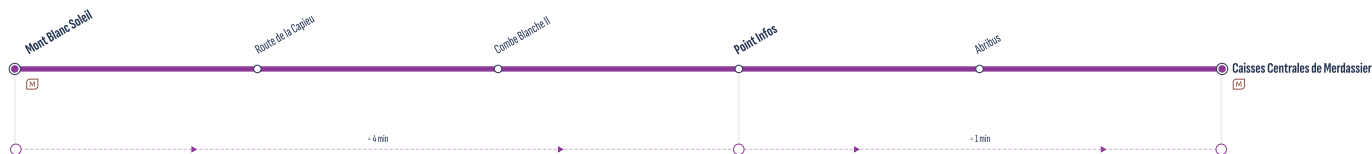

RETOUR

M
Correspondances / Connections

Arrêt desservi dans un seul sens / Stop served in one-way only

Circule uniquement les : / Runs only on : **Samedi** **Dimanche à Vendredi**

Arrêts principaux

Caisses Centrales de Merdassier	8:50	9:10	9:30	9:50	10:10	10:30	10:50	11:10	11:30	11:50	12:10	12:30	12:50	13:10	13:30	13:50	14:10	14:20	14:30	14:50	15:10	15:20	15:30	15:50	16:10	16:30	16:50	17:10	17:30	17:50	18:10	18:30	18:50	19:10	
1 arrêt intermédiaire*																																			
Merdassier – Point infos	8:51	9:11	9:31	9:51	10:11	10:31	10:51	11:11	11:31	11:51	12:11	12:31	12:51	13:11	13:31	13:51	14:11	14:21	14:31	14:51	15:11	15:21	15:31	15:51	16:11	16:31	16:51	17:11	17:31	17:51	18:11	18:31	18:51	19:11	
2 arrêts intermédiaires*																																			
Merdassier – Mont Blanc soleil	8:55	9:15	9:35	9:55	10:15	10:35	10:55	11:15	11:35	11:55	12:15	12:35	12:55	13:15	13:35	13:55	14:15	14:25	14:35	14:55	15:15	15:25	15:35	15:55	16:15	16:35	16:55	17:15	17:35	17:55	18:15	18:35	18:55	19:15	

* RETROUVEZ L'INTÉGRALITÉ DES HORAIRES SUR : aravisbus.fr