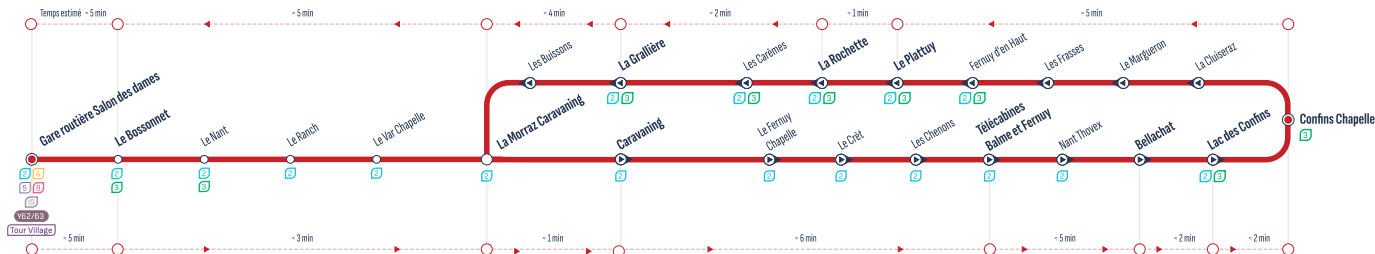

2 3 4 8 IS Y62/63 Tour Village

Correspondances / Connections

Circule uniquement les : / Runs only on :

Samedi

Arrêts principaux

	7:10	8:10																		20:30										
Gare Routière - Salon des Dames	7:10	8:10																		20:30										
Le Bossonnet	7:15	8:15	8:45	9:10	9:35	10:00	10:25	10:50	11:15	11:40	12:05	12:30	12:55	13:20	13:45	14:10	14:35	15:00	15:25	15:50	16:15	16:40	17:05	17:30	17:55	18:20	18:45	19:10	19:35	20:35
La Morraz Caravanning	7:18	8:18	8:48	9:13	9:38	10:03	10:28	10:53	11:18	11:43	12:08	12:33	12:58	13:23	13:48	14:13	14:38	15:03	15:28	15:53	16:18	16:43	17:08	17:33	17:58	18:23	18:48	19:13	19:38	20:38
Caravanning	7:18	8:18	8:48	9:13	9:38	10:03	10:28	10:53	11:18	11:43	12:08	12:33	12:58	13:23	13:48	14:13	14:38	15:03	15:28	15:53	16:18	16:43	17:08	17:33	17:58	18:23	18:48	19:13	19:38	20:38
Télécabines Balme et Fernuy	7:24	8:24	8:54	9:19	9:44	10:09	10:34	10:59	11:24	11:49	12:14	12:39	13:04	13:29	13:54	14:19	14:44	15:09	15:34	15:59	16:24	16:49	17:14	17:39	18:04	18:29	18:54	19:19	19:44	20:44
Bellachat	7:29	8:29	8:59	9:24	9:49	10:14	10:39	11:04	11:29	11:54	12:19	12:44	13:09	13:34	13:59	14:24	14:49	15:14	15:39	16:04	16:29	16:54	17:19	17:44	18:09	18:34	18:59	19:24	19:49	20:49
Lac des Confinis	7:31	8:31	9:01	9:26	9:51	10:16	10:41	11:06	11:31	11:56	12:21	12:46	13:11	13:36	14:01	14:26	14:51	15:16	15:41	16:06	16:31	16:56	17:21	17:46	18:11	18:36	19:01	19:26	19:51	20:51
Confins Chapelle	7:33	8:33	9:03	9:28	9:53	10:18	10:43	11:08	11:33	11:58	12:23	12:48	13:13	13:38	14:03	14:28	14:53	15:18	15:43	16:08	16:33	16:58	17:23	17:48	18:13	18:38	19:03	19:28	19:53	20:53
Le Platuy	7:38	8:38	9:08	9:33	9:58	10:23	10:48	11:13	11:38	12:03	12:28	12:53	13:18	13:43	14:08	14:33	14:58	15:23	15:48	16:13	16:38	17:03	17:28	17:53	18:18	18:43	19:08	19:33	19:58	20:58
La Rochette	7:39	8:39	9:09	9:34	9:59	10:24	10:49	11:14	11:39	12:04	12:29	12:54	13:19	13:44	14:09	14:34	14:59	15:24	15:49	16:14	16:39	17:04	17:29	17:54	18:19	18:44	19:09	19:34	19:59	20:59
La Grallière	7:41	8:41	9:11	9:36	10:01	10:26	10:51	11:16	11:41	12:06	12:31	12:56	13:21	13:46	14:11	14:36	15:01	15:26	15:51	16:16	16:41	17:06	17:31	17:56	18:21	18:46	19:11	19:36	20:01	21:01
La Morraz Caravanning	7:45	8:45	9:15	9:40	10:05	10:30	10:55	11:20	11:45	12:10	12:35	13:00	13:25	13:50	14:15	14:40	15:05	15:30	15:55	16:20	16:45	17:10	17:35	18:00	18:25	18:50	19:15	19:40	20:05	21:05
Le Bossonnet	7:50	8:50	9:20	9:45	10:10	10:35	11:00	11:25	11:50	12:15	12:40	13:05	13:30	13:55	14:20	14:45	15:10	15:35	16:00	16:25	16:50	17:15	17:40	18:05	18:30	18:55	19:20	19:45	20:10	21:10
Gare Routière - Salon des Dames	7:55	8:55																		21:10										

* Nombre d'arrêts intermédiaires

RETROUVEZ L'INTÉGRALITÉ DES HORAIRES SUR : aravisbus.fr