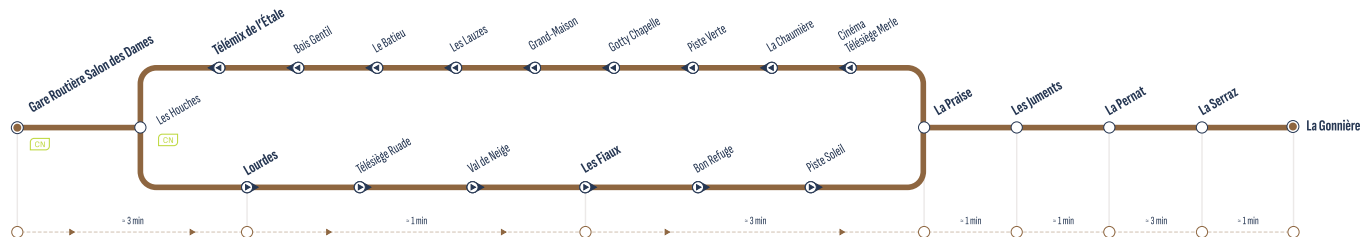

< Horaires précédents page précédente

* Nombre d'arrêts intermédiaires

RETROUVEZ L'INTÉGRALITÉ DES HORAIRES SUR : aravisbus.fr

LIGNE Aravis Nuit | LA CLUSAZ

GARE ROUTIÈRE - SALON DES DAMES
 > LA GONNIÈRE

HORAIRES HAUTE SAISON

23/12/2023 > 07/01/2024
 10/02/2024 > 10/03/2024

ALLER

CNJ
 Correspondances / Connections

Arrêt desservi dans un seul sens / Stop served in one-way only

Circule uniquement les : / Runs only on: Jeudi (jour de fonctionnement susceptible de changer. Vérifier sur le site internet)

Arrêts principaux

Gare Routière / Salon des Dames	20:10	21:10	22:30
1 arrêt intermédiaire*			
Lourdes	20:13	21:13	22:33
2 arrêts intermédiaires*			
Les Fiaux	20:14	21:14	22:34
2 arrêts intermédiaires*			
La Praise / Les Étages	20:17	21:17	22:37
Les Juments	20:18	21:18	22:38
Le Pernat	20:19	21:19	22:39
La Serraz	20:22	21:22	22:42
La Gonnrière	20:23	21:23	22:43