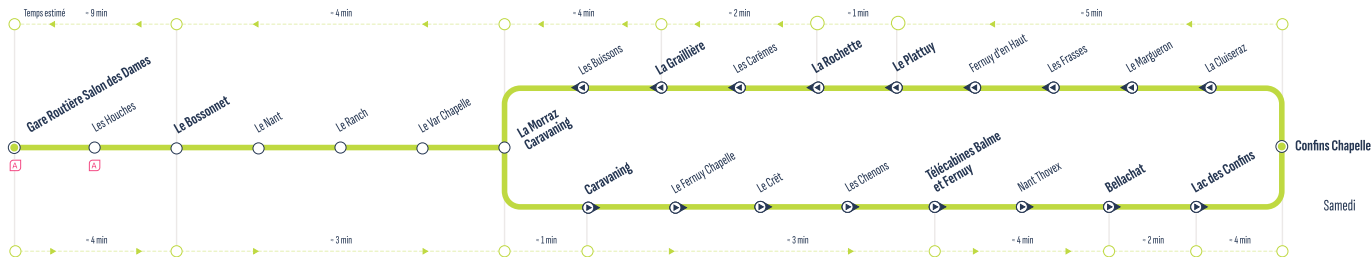

RETOUR

CN
 Correspondances / Connections

Arret desservi dans un seul sens / Stop served in one-way only

Circule uniquement les : / Runs only on : Jeudi (jour de fonctionnement susceptible de changer. Vérifier sur le site internet)

Arrêts principaux

La Gonnrière	20:25	21:25	22:45
La Serraz	20:26	21:26	22:46
Le Pernat	20:27	21:27	22:47
Les Juments	20:28	21:28	22:48
La Praise / Les Étages	20:29	21:29	22:49
Cinéma / Télésiège Merle	20:30	21:30	22:50
<i>2 arrêts intermédiaires*</i>			
Gotty Chapelle	20:37	21:37	22:57
<i>4 arrêts intermédiaires*</i>			
Télémix de L'Étalle	20:40	21:40	23:00
<i>1 arrêt intermédiaire*</i>			
Gare Routière / Salon des Dames	20:50	21:50	23:10

* RETROUVEZ L'INTÉGRALITÉ DES HORAIRES SUR : aravisbus.fr

LIGNE Confins Nuit | LA CLUSAZ

GARE ROUTIÈRE - SALON DES DAMES
 > LE BOSSONNET > BALME > LES CONFINS
 > GARE ROUTIÈRE - SALON DES DAMES

HORAIRES HAUTE SAISON | 23/12/2023 > 07/01/2024
 10/02/2024 > 10/03/2024

Arrêts principaux

- ① Gare Routière / Salon des Dames
- ③ Bossonnet
- ③ La Morraz Caravaning
- ③ Caravaning
- ③ Télécabine Balme et Fernuy
- ① Bellachat
- ① Lac des Confins
- ④ Confins Chapelle
- ① Le Platuy
- ① La Rochette
- ① La Graillière
- ③ La Morraz Caravaning
- ③ Bossonnet
- ① Gare Routière / Salon des Dames