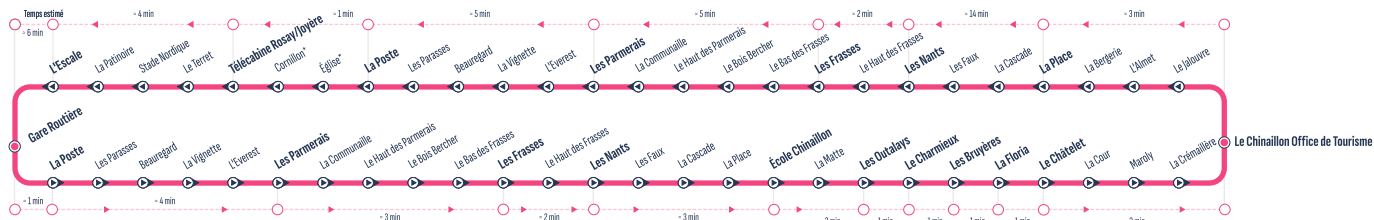

Arrêts principaux

	Gare Routière	20:45	21:45
④	La Poste	20:46	21:46
④	Les Parmerais	20:50	21:50
④	Les Frasses	20:54	21:54
③	Les Nants	20:58	21:58
①	École Chinaillon	21:01	22:01
①	Les Outalays	21:03	22:03
	Le Charmieux	21:04	22:04
	Les Bruyères	21:05	22:05
	La Floria	21:06	22:06
③	Le Châtelet	21:07	22:07
②	Office de Tourisme	21:15	22:15
②	La Place	21:19	22:19
②	Les Nants	21:22	22:22
①	Les Frasses	21:24	22:24
④	Les Parmerais	21:28	22:28
④	La Poste	21:33	22:33
③	Télécabine Rosay/oyère	21:35	22:35
③	L'Escalé	21:39	22:39
	Gare Routière	21:45	22:45

* Nombre d'arrêts intermédiaires

RETROUVEZ L'INTÉGRALITÉ DES HORAIRES SUR : aravisbus.fr