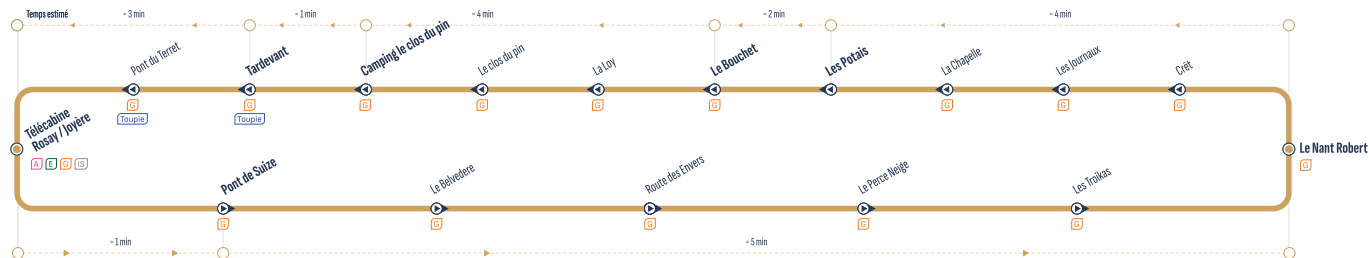

* RETROUVEZ L'INTÉGRALITÉ DES HORAIRES SUR : aravisbus.fr

Cette ligne cesse son exploitation le 17 mars et est remplacée par la ligne FG

A E G IS Toupie
Correspondances / Connections

Arrêt desservi dans un seul sens / Stop served in one-way only

Arrêts principaux

Télécabine Rosay/Joyère	8:25	8:40	8:55	9:10	9:25	9:40	9:55	10:10	10:25	10:40	10:55	11:10	11:25	11:40	11:55	12:10	12:25	12:40	12:55	13:10	13:25
Pont de Suize	8:26	8:41	8:56	9:11	9:26	9:41	9:56	10:11	10:26	10:41	10:56	11:11	11:26	11:41	11:56	12:11	12:26	12:41	12:56	13:11	13:26
4 arrêts intermédiaires*																					
Le Nant Robert	8:31	8:46	9:01	9:16	9:31	9:46	10:01	10:16	10:31	10:46	11:01	11:16	11:31	11:46	12:01	12:16	12:31	12:46	13:01	13:16	13:31
3 arrêts intermédiaires*																					
Les Potais	8:35	8:50	9:05	9:20	9:35	9:50	10:05	10:20	10:35	10:50	11:05	11:20	11:35	11:50	12:05	12:20	12:35	12:50	13:05	13:20	13:35
Le Bouchet	8:37	8:52	9:07	9:22	9:37	9:52	10:07	10:22	10:37	10:52	11:07	11:22	11:37	11:52	12:07	12:22	12:37	12:52	13:07	13:22	13:37
2 arrêts intermédiaires*																					
Camping Tardévant	8:41	8:56	9:11	9:26	9:41	9:56	10:11	10:26	10:41	10:56	11:11	11:26	11:41	11:56	12:11	12:26	12:41	12:56	13:11	13:26	13:41
1 arrêt intermédiaire*	8:42	8:57	9:12	9:27	9:42	9:57	10:12	10:27	10:42	10:57	11:12	11:27	11:42	11:57	12:12	12:27	12:42	12:57	13:12	13:27	13:42
Télécabine Rosay/Joyère	8:45	9:00	9:15	9:30	9:45	10:00	10:15	10:30	10:45	11:00	11:15	11:30	11:45	12:00	12:15	12:30	12:45	13:00	13:15	13:30	13:45

* RETROUVEZ L'INTÉGRALITÉ DES HORAIRES SUR : aravisbus.fr

Suite des horaires page suivante >

Cette ligne cesse son exploitation le 17 mars et est remplacée par la ligne FG

A E G IS Toupie
Correspondances / Connections