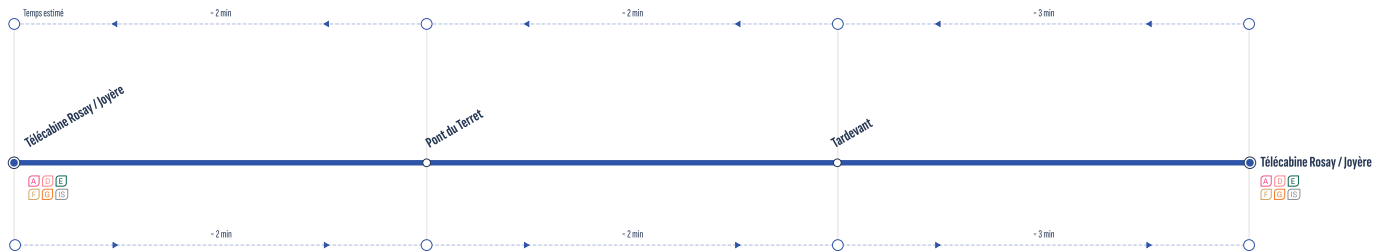

A
DE
IS

Correspondances / Connexions

←

Arrêt desservi dans un seul sens / Stop served in one-way only

* Nombre d'arrêts intermédiaires
RETROUVEZ L'INTÉGRALITÉ DES HORAIRES SUR : aravisbus.fr

A D E F G I S
Correspondances / Connections

Arrêt desservi dans un seul sens / Stop served in one-way only

Circule uniquement les : / Runs only on : **Samedi** **Jeu**di à **Mardi**

Arrêts principaux

Télécabine Rosay/Joyère	8:40	8:50	9:00	9:10	9:20	9:30	9:40	9:50	10:00	10:10	10:20	10:30	10:40	10:50	11:00	11:10	11:20	11:30	11:40	11:50	12:00	12:10	12:20	12:30	12:40	12:50	13:00	13:10	
Pont du Terret	8:32	8:42	8:52	9:02	9:12	9:22	9:32	9:42	9:52	10:02	10:12	10:22	10:32	10:42	10:52	11:02	11:12	11:22	11:32	11:42	11:52	12:02	12:12	12:22	12:32	12:42	12:52	13:02	13:12
Tardevant	8:34	8:44	8:54	9:04	9:14	9:24	9:34	9:44	9:54	10:04	10:14	10:24	10:34	10:44	10:54	11:04	11:14	11:24	11:34	11:44	11:54	12:04	12:14	12:24	12:34	12:44	12:54	13:04	13:14
Télécabine Rosay/Joyère	8:37	8:47	8:57	9:07	9:17	9:27	9:37	9:47	9:57	10:07	10:17	10:27	10:37	10:47	10:57	11:07	11:17	11:27	11:37	11:47	11:57	12:07	12:17	12:27	12:37	12:47	12:57	13:07	13:17