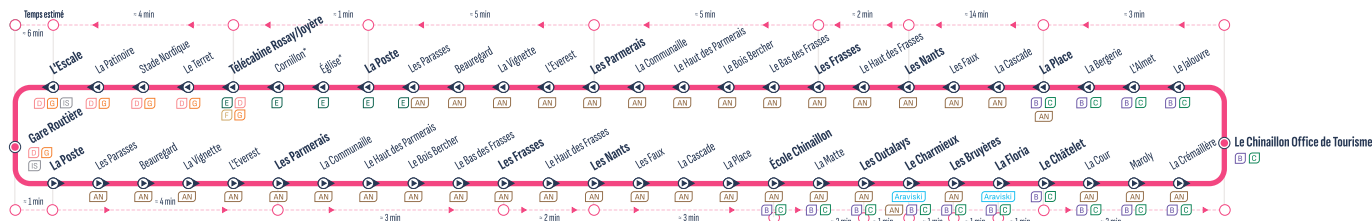

LIGNE A | LE GRAND BORNAND

GARE ROUTIÈRE > LE CHINAILLON OFFICE DE TOURISME
> GARE ROUTIÈRE

HORAIRES BASSE SAISON

Arrêts principaux

	B	C	D	E	F	G	IS	AN	Aravisli														
Gare Routière	7:00	7:50	8:15	8:50	9:25	10:00	10:35	11:15	11:50	12:25	13:00	13:35	14:10	14:45	15:20	15:55	16:30	17:05	17:40	18:15	18:50	19:45	
La Poste	7:01	7:51	8:16	8:51	9:26	10:01	10:36	11:16	11:51	12:26	13:01	13:36	14:11	14:46	15:21	15:56	16:31	17:06	17:41	18:16	18:51	19:46	
Les Parmeraies	7:05	7:55	8:20	8:55	9:30	10:05	10:40	11:20	11:55	12:30	13:05	13:40	14:15	14:50	15:25	16:00	16:35	17:10	17:45	18:20	18:55	19:50	
Les Frasses	7:08	7:59	8:24	8:59	9:34	10:09	10:44	11:24	11:59	12:34	13:09	13:44	14:19	14:54	15:29	16:04	16:39	17:14	17:49	18:24	18:59	19:54	
Les Nants	7:10	8:03	8:28	9:03	9:38	10:13	10:48	11:28	12:03	12:38	13:13	13:48	14:23	14:58	15:33	16:08	16:43	17:18	17:53	18:28	19:03	20:01	
Ecole Chinnillon	7:13	8:06	8:31	9:06	9:41	10:16	10:51	11:31	12:06	12:41	13:16	13:51	14:26	15:01	15:36	16:11	16:46	17:21	17:56	18:31	19:06	20:08	
Les Outalays	7:15	8:08	8:33	9:08	9:43	10:18	10:53	11:33	12:08	12:43	13:18	13:53	14:28	15:03	15:38	16:13	16:48	17:23	17:58	18:33	19:08	20:03	
Le Charmieux	7:15	8:09	8:34	9:09	9:44	10:19	10:54	11:34	12:09	12:44	13:19	13:54	14:29	15:04	15:39	16:14	16:49	17:24	17:59	18:34	19:09	20:04	
Les Bruyères	7:15	8:10	8:35	9:10	9:45	10:20	10:55	11:35	12:10	12:45	13:20	13:55	14:30	15:05	15:40	16:15	16:50	17:25	18:00	18:35	19:10	20:05	
La Floria	7:16	8:11	8:36	9:11	9:46	10:21	10:56	11:36	12:11	12:46	13:21	13:56	14:31	15:06	15:41	16:16	16:51	17:26	18:01	18:36	19:11	20:06	
Le Châtelet	7:17	8:13	8:38	9:13	9:48	10:23	10:58	11:38	12:13	12:48	13:23	13:58	14:33	15:08	15:43	16:18	16:53	17:28	18:03	18:38	19:13	20:08	
Office de Tourisme	7:20	8:20	8:45	9:20	9:55	10:30	11:05	11:45	12:20	12:55	13:30	14:05	14:40	15:15	15:50	16:25	17:00	17:35	18:10	18:45	19:20	20:15	
La Place																					18:48	19:23	20:18
Les Nants	7:27	8:27	8:57	9:32	10:07	10:42	11:17	11:52	12:27	13:02	13:37	14:12	14:47	15:22	15:57	16:32	17:07	17:42	18:17	19:02	19:37	20:32	
Les Frasses	7:29	8:29	8:59	9:34	10:09	10:44	11:19	11:54	12:29	13:04	13:39	14:14	14:49	15:24	15:59	16:34	17:09	17:44	18:19	19:04	19:39	20:34	
Les Parmeraies	7:34	8:34	9:04	9:39	10:14	10:49	11:24	11:59	12:34	13:09	13:44	14:19	14:54	15:29	16:04	16:39	17:14	17:49	18:24	19:09	19:44	20:39	
La Poste	7:39	8:39	9:09	9:44	10:19	10:54	11:29	12:04	12:39	13:14	13:49	14:24	14:59	15:34	16:09	16:44	17:19	17:54	18:29	19:14	19:49	20:44	
Télécabine Rosay/loyère		8:40	9:10	9:45	10:20	10:55	11:30	12:05	12:40	13:15	13:50	14:25	15:00	15:35	16:10	16:45	17:20	17:55	18:30	19:15	19:50	20:45	
L'Éscale		8:44	9:14	9:49	10:24	10:59	11:34	12:09	12:44	13:19	13:54	14:29	15:04	15:39	16:14	16:49	17:24	17:59	18:34	19:19	19:54	20:49	
Gare Routière	7:40	8:50	9:20	9:55	10:30	11:05	11:40	12:15	12:50	13:25	14:00	14:35	15:10	15:45	16:20	16:55	17:30	18:05	18:40	19:25	20:00	20:55	

* Nombre d'arrêts intermédiaires

RETROUVEZ L'INTÉGRALITÉ DES HORAIRES SUR : aravisbus.fr