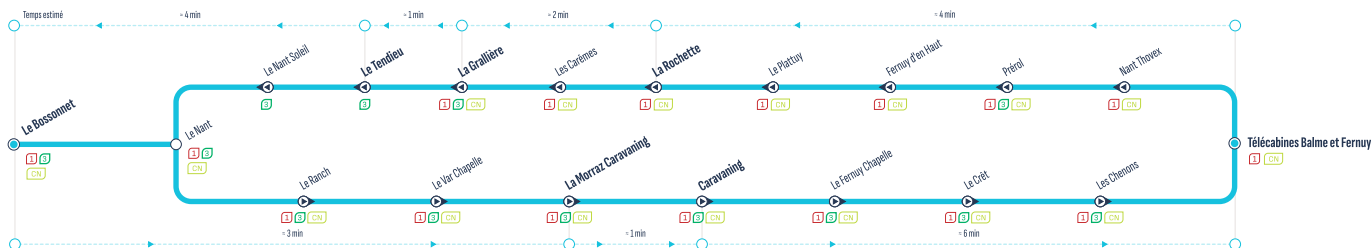

Arrêts principaux

Le Bossonnet	15:10	15:50	16:30	17:10
<i>3 arrêts intermédiaires*</i>				
La Morraz Caravaning	15:13	15:53	16:33	17:13
Caravaning	15:13	15:53	16:33	17:13
<i>3 arrêts intermédiaires*</i>				
Télécabines Balme et Fernuy	15:19	15:59	16:39	17:19
<i>4 arrêts intermédiaires*</i>				
La Rochette	15:23	16:03	16:43	17:23
<i>1 arrêt intermédiaire*</i>				
La Graillière	15:25	16:05	16:45	17:25
Le Tendieu	15:26	16:06	16:46	17:26
<i>2 arrêts intermédiaires*</i>				
Le Bossonnet	15:30	16:10	16:50	17:30

1 3 CN
Correspondances / Connections

* RETROUVEZ L'INTÉGRALITÉ DES HORAIRES SUR : aravisbus.fr