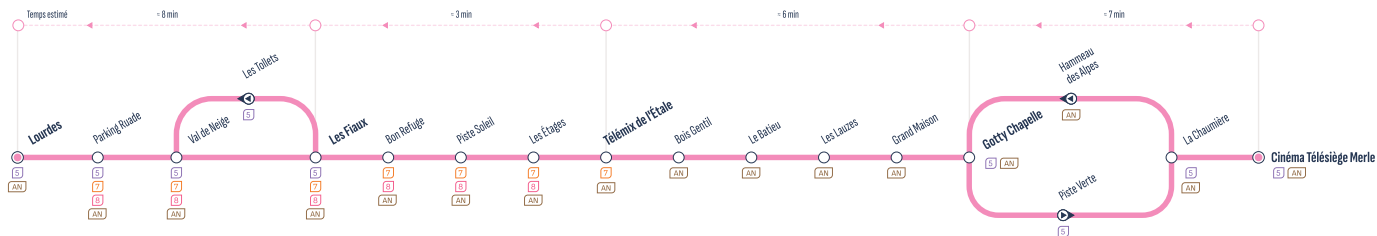

RETOUR

5 7 8 AN
Correspondances / Connections

5
Arrêt desservi dans un seul sens / Stop served in one-way only

Arrêts principaux

Cinéma / Télésiège Merle <i>2 arrêts intermédiaires*</i>	8:40	10:00	11:15	12:30	13:45	15:00	16:15	17:30	18:45
Gotty Chapelle <i>4 arrêts intermédiaires*</i>	8:43	10:03	11:18	12:33	13:48	15:03	16:18	17:33	18:48
Télémix de l'Étale <i>3 arrêts intermédiaires*</i>	8:49	10:09	11:24	12:39	13:54	15:09	16:24	17:39	18:54
Les Fiaux <i>3 arrêts intermédiaires*</i>	8:52	10:12	11:27	12:42	13:57	15:12	16:27	17:42	18:57
Lourdes	9:00	10:20	11:35	12:50	14:05	15:20	16:35	17:50	19:05

* RETROUVEZ L'INTÉGRALITÉ DES HORAIRES SUR : aravisbus.fr