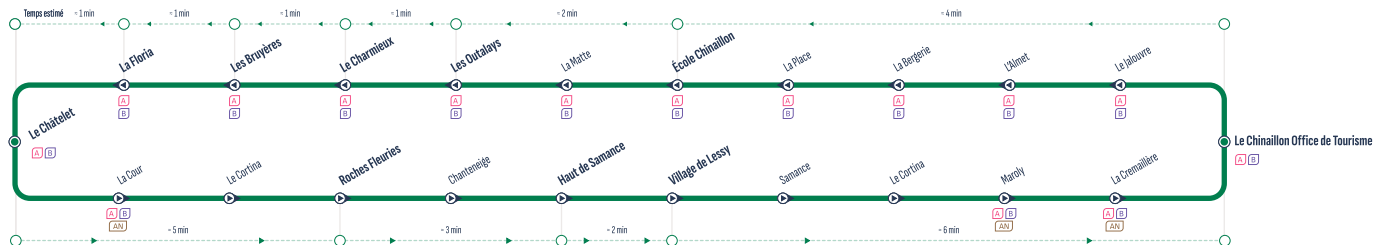

A B AN
Correspondances / Connections

Arrêt desservi dans un seul sens / Stop served in one-way only

Arrêts principaux

Le Châtelet 2 arrêts intermédiaires*	8:30	9:00	9:30	10:00	10:30	11:00	11:30	12:00	12:30	13:00	13:30	14:00	14:30	15:00	15:30	16:00	16:30	17:00	17:30	18:00	
Roches Fleuries 1 arrêt intermédiaire*	8:35	9:05	9:35	10:05	10:35	11:05	11:35	12:05	12:35	13:05	13:35	14:05	14:35	15:05	15:35	16:05	16:35	17:05	17:35	18:05	
Haut de Samance	8:38	9:08	9:38	10:08	10:38	11:08	11:38	12:08	12:38	13:08	13:38	14:08	14:38	15:08	15:38	16:08	16:38	17:08	17:38	18:08	
Village de Lessy 4 arrêts intermédiaires*	8:40	9:10	9:40	10:10	10:40	11:10	11:40	12:10	12:40	13:10	13:40	14:10	14:40	15:10	15:40	16:10	16:40	17:10	17:40	18:10	
Office de Tourisme 4 arrêts intermédiaires*	8:46	9:16	9:46	10:16	10:46	11:16	11:46	12:16	12:46	13:16	13:46	14:16	14:46	15:16	15:46	16:16	16:46	17:16	17:46	18:16	
École Chinaillon 1 arrêt intermédiaire*	8:25	8:50	9:20	9:50	10:20	10:50	11:20	11:50	12:20	12:50	13:20	13:50	14:20	14:50	15:20	15:50	16:20	16:50	17:20	17:50	18:20
Les Outalays	8:27	8:52	9:22	9:52	10:22	10:52	11:22	11:52	12:22	12:52	13:22	13:52	14:22	14:52	15:22	15:52	16:22	16:52	17:22	17:52	18:22
Le Charmieux	8:28	8:53	9:23	9:53	10:23	10:53	11:23	11:53	12:23	12:53	13:23	13:53	14:23	14:53	15:23	15:53	16:23	16:53	17:23	17:53	18:23
Les Bruyères	8:28	8:53	9:23	9:53	10:23	10:53	11:23	11:53	12:23	12:53	13:23	13:53	14:23	14:53	15:23	15:53	16:23	16:53	17:23	17:53	18:23
La Floria	8:29	8:54	9:24	9:54	10:24	10:54	11:24	11:54	12:24	12:54	13:24	13:54	14:24	14:54	15:24	15:54	16:24	16:54	17:24	17:54	18:24
Le Châtelet	8:30	8:55	9:25	9:55	10:25	10:55	11:25	11:55	12:25	12:55	13:25	13:55	14:25	14:55	15:25	15:55	16:25	16:55	17:25	17:55	18:25

* RETROUVEZ L'INTÉGRALITÉ DES HORAIRES SUR : aravisbus.fr