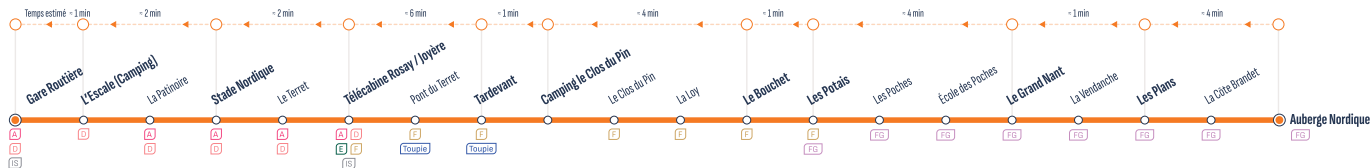

RETOUR

Cette ligne cesse son exploitation le 17 mars et est remplacée par la ligne FG

Arrêts principaux

A D E F FG Toupie IS
Correspondances / Connections

Arrêt desservi dans un seul sens / Stop served in one-way only

Auberge Nordique	8:19	9:14	9:59	10:34	11:24	11:54	12:34	13:14	13:54	14:29	15:14	15:54	16:24	17:14	17:44	18:34	19:09
1 arrêt intermédiaire*																	
Les Plans	8:23	9:18	10:03	10:38	11:28	11:58	12:38	13:18	13:58	14:33	15:18	15:58	16:28	17:18	17:48	18:38	19:13
1 arrêt intermédiaire*																	
Le Grand Nant	8:24	9:19	10:04	10:39	11:29	11:59	12:39	13:19	13:59	14:34	15:19	15:59	16:29	17:19	17:49	18:39	19:14
2 arrêts intermédiaires*																	
Les Potaïs	8:28	9:23	10:08	10:43	11:33	12:03	12:43	13:23	14:03	14:38	15:23	16:03	16:33	17:23	17:53	18:43	19:18
Le Bouchet	8:29	9:24	10:09	10:44	11:34	12:04	12:44	13:24	14:04	14:39	15:24	16:04	16:34	17:24	17:54	18:44	19:19
2 arrêts intermédiaires*																	
Camping Tardavant	8:33	9:28	10:13	10:48	11:38	12:08	12:48	13:28	14:08	14:43	15:28	16:08	16:38	17:28	17:58	18:48	19:23
1 arrêt intermédiaire*	8:34	9:29	10:14	10:49	11:39	12:09	12:49	13:29	14:09	14:44	15:29	16:09	16:39	17:29	17:59	18:49	19:24
Télécabine Rosay/Joyère	8:40	9:35	10:20	10:55	11:45	12:15	12:55	13:35	14:15	14:50	15:35	16:15	16:45	17:35	18:05	18:55	19:30
1 arrêt intermédiaire*																	
Stade Nordique	8:42	9:37	10:22	10:57	11:47	12:17	12:57	13:37	14:17	14:52	15:37	16:17	16:47	17:37	18:07	18:57	19:32
1 arrêt intermédiaire*																	
L'Escale	8:44	9:39	10:24	10:59	11:49	12:19	12:59	13:39	14:19	14:54	15:39	16:19	16:49	17:39	18:09	18:59	19:34
Gare Routière	8:45	9:40	10:25	11:00	11:50	12:20	13:00	13:40	14:20	14:55	15:40	16:20	16:50	17:40	18:10	19:00	19:35

* RETROUVEZ L'INTÉGRALITÉ DES HORAIRES SUR : aravisbus.fr