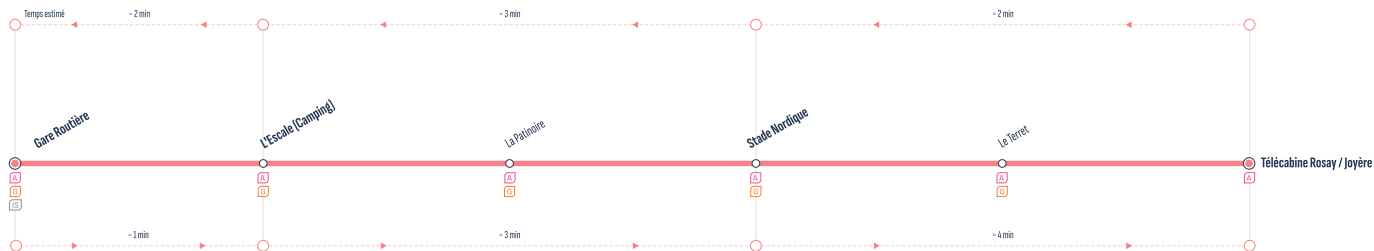

Cette ligne cesse son exploitation le 17 mars et est remplacée par la ligne DE

A G IS
Correspondances / Connections

Arrêts principaux

Gare Routière	8:10	8:30	8:50	9:10	9:30	9:50	10:10	10:30	10:50	11:10	11:30	11:50	12:10	12:30	12:50	13:10	13:30	13:50	14:10	14:30	14:50	15:10	15:30	15:50	16:10	16:30	16:50	17:10	17:30	17:50	18:10	18:30		
L'Escale	8:11	8:31	8:51	9:11	9:31	9:51	10:11	10:31	10:51	11:11	11:31	11:51	12:11	12:31	12:51	13:11	13:31	13:51	14:11	14:31	14:51	15:11	15:31	15:51	16:11	16:31	16:51	17:11	17:31	17:51	18:11	18:31		
<i>1 arrêt intermédiaire*</i>																																		
Stade Nordique	8:14	8:34	8:54	9:14	9:34	9:54	10:14	10:34	10:54	11:14	11:34	11:54	12:14	12:34	12:54	13:14	13:34	13:54	14:14	14:34	14:54	15:14	15:34	15:54	16:14	16:34	16:54	17:14	17:34	17:54	18:14	18:34		
<i>1 arrêt intermédiaire*</i>																																		
Télécabine Rosay/Joyère	8:18	8:38	8:58	9:18	9:38	9:58	10:18	10:38	10:58	11:18	11:38	11:58	12:18	12:38	12:58	13:18	13:38	13:58	14:18	14:38	14:58	15:18	15:38	15:58	16:18	16:38	16:58	17:18	17:38	17:58	18:18	18:38		
<i>1 arrêt intermédiaire*</i>																																		
Stade Nordique	8:20	8:40	9:00	9:20	9:40	10:00	10:20	10:40	11:00	11:20	11:40	12:00	12:20	12:40	13:00	13:20	13:40	14:00	14:20	14:40	15:00	15:20	15:40	16:00	16:20	16:40	17:00	17:20	17:40	18:00	18:20	18:40		
<i>1 arrêt intermédiaire*</i>																																		
L'Escale	8:23	8:43	9:03	9:23	9:43	10:03	10:23	10:43	11:03	11:23	11:43	12:03	12:23	12:43	13:03	13:23	13:43	14:03	14:23	14:43	15:03	15:23	15:43	16:03	16:23	16:43	17:03	17:23	17:43	18:03	18:23	18:43		
Gare Routière	8:25	8:45	9:05	9:25	9:45	10:05	10:25	10:45	11:05	11:25	11:45	12:05	12:25	12:45	13:05	13:25	13:45	14:05	14:25	14:45	15:05	15:25	15:45	16:05	16:25	16:45	17:05	17:25	17:45	18:05	18:25	18:45		

* RETROUVEZ L'INTÉGRALITÉ DES HORAIRES SUR : aravisbus.fr