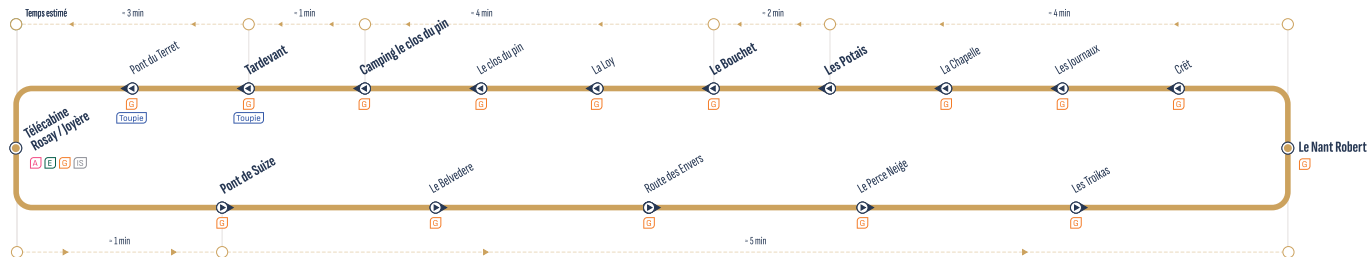

Arrêt desservi dans un seul sens / Stop served in one-way only

Arrêts principaux

Télécabine Rosay/Joyère	13:45	14:00	14:15	14:30	14:45	15:00	15:15	15:30	15:45	16:00	16:15	16:30	16:45	17:00	17:15	17:30	17:45	18:00	18:15	18:30
1 arrêt intermédiaire*																				
Eglise	13:49	14:04	14:19	14:34	14:49	15:04	15:19	15:34	15:49	16:04	16:19	16:34	16:49	17:04	17:19	17:34	17:49	18:04	18:19	18:34
Villaviv	13:50	14:05	14:20	14:35	14:50	15:05	15:20	15:35	15:50	16:05	16:20	16:35	16:50	17:05	17:20	17:35	17:50	18:05	18:20	18:35
2 arrêts intermédiaires*																				
Erable	13:55	14:10	14:25	14:40	14:55	15:10	15:25	15:40	15:55	16:10	16:25	16:40	16:55	17:10	17:25	17:40	17:55	18:10	18:25	18:40
1 arrêt intermédiaire*																				
La Poste	13:58	14:13	14:28	14:43	14:58	15:13	15:28	15:43	15:58	16:13	16:28	16:43	16:58	17:13	17:28	17:43	17:58	18:13	18:28	18:43
Eglise	13:59	14:14	14:29	14:44	14:59	15:14	15:29	15:44	15:59	16:14	16:29	16:44	16:59	17:14	17:29	17:44	17:59	18:14	18:29	18:44
1 arrêt intermédiaire*																				
Télécabine Rosay/Joyère	14:05	14:20	14:35	14:50	15:05	15:20	15:35	15:50	16:05	16:20	16:35	16:50	17:05	17:20	17:35	17:50	18:05	18:20	18:35	18:50

< Horaires précédents page précédente

* RETROUVEZ L'INTÉGRALITÉ DES HORAIRES SUR : aravisbus.fr

Cette ligne débute son exploitation le 18 mars

A FG IS

Correspondances / Connections

Arrêt desservi dans un seul sens / Stop served in one-way only

* RETROUVEZ L'INTÉGRALITÉ DES HORAIRES SUR : aravisbus.fr

Cette ligne cesse son exploitation le 17 mars et est remplacée par la ligne FG

A E G IS Toupie
Correspondances / Connections

Arrêt desservi dans un seul sens / Stop served in one-way only