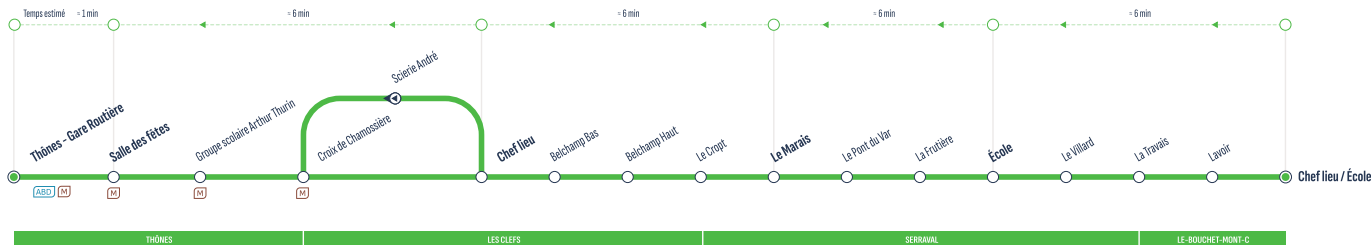

RETOUR

ABD M Correspondances / Connections

↔ Arrêt desservi dans un seul sens / Stop served in one-way only

Circule uniquement les : / Runs only on : **Lundi à Samedi**

Arrêts principaux

LE BOUCHET-MONT-C	Chef lieu / École	8:35	10:05	11:45	14:10	15:45	17:45
	3 arrêts intermédiaires*						
SERRAVAL	Chef Lieu / École	8:40	10:10	11:50	14:15	15:50	17:50
	2 arrêts intermédiaires*						
	Le Marais	8:46	10:16	11:56	14:21	15:56	17:56
	3 arrêts intermédiaires*						
LES CLEFS	Les Clefs Chef Lieu	8:52	10:22	12:02	14:27	16:02	18:02
	3 arrêts intermédiaires*						
THÔNES	Salle des fêtes	8:58	10:28	12:08	14:33	16:08	18:08
	Gare Routière	9:00	10:30	12:10	14:35	16:10	18:10

* RETROUVEZ L'INTÉGRALITÉ DES HORAIRES SUR : [aravisbus.fr](https://www.aravisbus.fr)