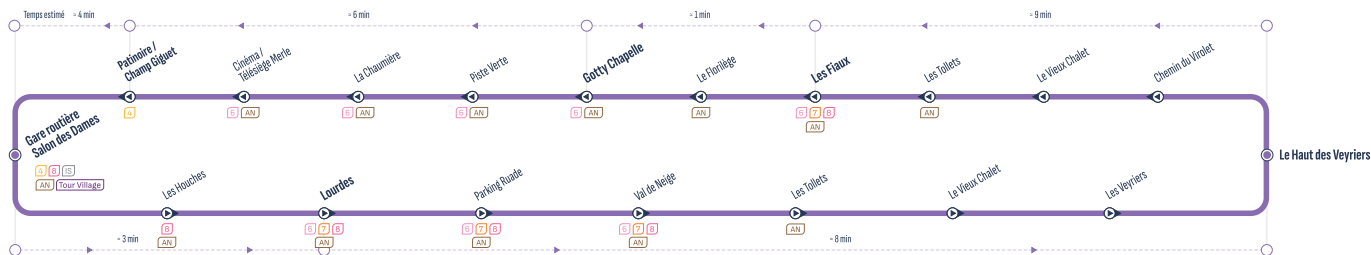

① ② CN
Correspondances / Connections

Arrêt desservi dans un seul sens / Stop served in one-way only

* Nombre d'arrêts intermédiaires

RETROUVEZ L'INTÉGRALITÉ DES HORAIRES SUR : aravisbus.fr

5 8 15 Tour Village
Correspondances / Connections

Arrêt desservi dans un seul sens / Stop served in one-way only

Circule uniquement les : / Runs only on: Samedi

Arrêts principaux

Gare Routière - Salon des Dames	7:45	8:50	9:50	10:50	11:50	13:50	14:50	15:50	17:00	17:50	19:30
Patinoire / Champ Giguët	7:48	8:53	9:53	10:53	11:53	13:53	14:53	15:53	17:03	17:53	19:33
Les Riondes	7:53	8:58	9:58	10:58	11:58	13:58	14:58	15:58	17:08	17:58	19:38
Patinoire / Champ Giguët	7:57	9:02	10:02	11:02	12:02	14:02	15:02	16:02	17:12	18:02	19:42
Gare Routière - Salon des Dames	8:01	9:06	10:06	11:06	12:06	14:06	15:06	16:06	17:16	18:06	19:46

* RETROUVEZ L'INTÉGRALITÉ DES HORAIRES SUR : aravisbus.fr

Arrêts principaux

4 6 7 8 AN 1S Tour Village
Correspondances / Connections

Arrêt desservi dans un seul sens / Stop served in one-way only

Circule uniquement les : / Runs only on: **Samedi**

Gare Routière - Salon des Dames	7:10	8:20	9:20	10:20	12:10	13:20	14:20	15:20	17:20	18:20	19:50
<i>1 arrêt intermédiaire*</i>											
Lourdes	7:13	8:23	9:23	10:23	12:13	13:23	14:23	15:23	17:23	18:23	19:53
<i>5 arrêts intermédiaires*</i>											
Le Haut des Veyriers	7:21	8:31	9:31	10:31	12:21	13:31	14:31	15:31	17:31	18:31	20:01
<i>3 arrêts intermédiaires*</i>											
Les Fiaux	7:30	8:40	9:40	10:40	12:30	13:40	14:40	15:40	17:40	18:40	20:10
<i>1 arrêt intermédiaire*</i>											
Gotty Chapelle	7:31	8:41	9:41	10:41	12:31	13:41	14:41	15:41	17:41	18:41	20:11
<i>3 arrêts intermédiaires*</i>											
Patinoire / Champ Giguët	7:37	8:47	9:47	10:47	12:37	13:47	14:47	15:47	17:47	18:47	20:17
Gare Routière - Salon des Dames	7:41	8:51	9:51	10:51	12:41	13:51	14:51	15:51	17:51	18:51	20:21