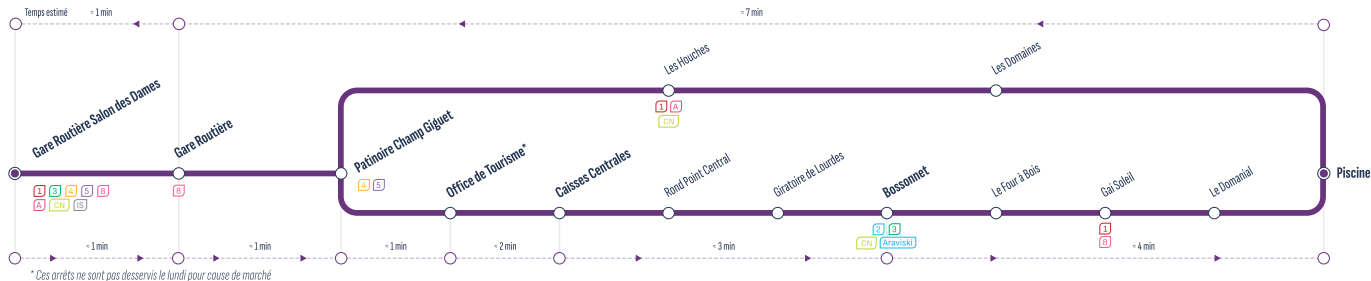

LIGNE Tour Village | LA CLUSAZ

GARE ROUTIÈRE SALON DES DAMES
> PATINOIRE > PISCINE > PATINOIRE
> GARE ROUTIÈRE SALON DES DAMES

HORAIRES TOUTES SAISONS | 16/12/2023 > 21/04/2024

1 2 3 4 5 6 7 8 1S CN A AravisKI
Correspondances / Connections

Arrêt desservi dans un seul sens / Stop served in one-way only

Arrêts principaux

< Horaires précédents page précédente

Gare Routière / Salon des Dames	13:30	13:40	13:50	14:00	14:10	14:20	14:30	14:40	14:50	15:00	15:10	15:20	15:30	15:40	15:50	16:00	16:10	16:20	16:30	16:40	16:50	17:00	17:10	17:20	17:30	17:40	17:50	18:10	18:30	18:50	19:10	19:30		
Gare Routière	13:31	13:41	13:51	14:01	14:11	14:21	14:31	14:41	14:51	15:01	15:11	15:21	15:31	15:41	15:51	16:01	16:11	16:21	16:31	16:41	16:51	17:01	17:11	17:21	17:31	17:41	17:51	18:11	18:31	18:51	19:11	19:31		
Patinoire Champ Giguët	13:32	13:42	13:52	14:02	14:12	14:22	14:32	14:42	14:52	15:02	15:12	15:22	15:32	15:42	15:52	16:02	16:12	16:22	16:32	16:42	16:52	17:02	17:12	17:22	17:32	17:42	17:52	18:12	18:32	18:52	19:12	19:32		
Office de Tourisme*	13:33	13:43	13:53	14:03	14:13	14:23	14:33	14:43	14:53	15:03	15:13	15:23	15:33	15:43	15:53	16:03	16:13	16:23	16:33	16:43	16:53	17:03	17:13	17:23	17:33	17:43	17:53	18:13	18:33	18:53	19:13	19:33		
Caisses Centrales	13:35	13:45	13:55	14:05	14:15	14:25	14:35	14:45	14:55	15:05	15:15	15:25	15:35	15:45	15:55	16:05	16:15	16:25	16:35	16:45	16:55	17:05	17:15	17:25	17:35	17:45	17:55	18:15	18:35	18:55	19:15	19:35		
2 arrêts intermédiaires*																																		
Bossomet	13:38	13:48	13:58	14:08	14:18	14:28	14:38	14:48	14:58	15:08	15:18	15:28	15:38	15:48	15:58	16:08	16:18	16:28	16:38	16:48	16:58	17:08	17:18	17:28	17:38	17:48	17:58	18:18	18:38	18:58	19:18	19:38		
3 arrêts intermédiaires*																																		
Piscine	13:42	13:52	14:02	14:12	14:22	14:32	14:42	14:52	15:02	15:12	15:22	15:32	15:42	15:52	16:02	16:12	16:22	16:32	16:42	16:52	17:02	17:12	17:22	17:32	17:42	17:52	18:02	18:22	18:42	19:02	19:22	19:42		
3 arrêts intermédiaires*																																		
Gare Routière	13:49	13:59	14:09	14:19	14:29	14:39	14:49	14:59	15:09	15:19	15:29	15:39	15:49	15:59	16:09	16:19	16:29	16:39	16:49	16:59	17:09	17:19	17:29	17:39	17:49	17:59	18:09	18:29	18:49	19:09	19:29	19:49		
Gare Routière / Salon des Dames	13:50	14:00	14:10	14:20	14:30	14:40	14:50	15:00	15:10	15:20	15:30	15:40	15:50	16:00	16:10	16:20	16:30	16:40	16:50	17:00	17:10	17:20	17:30	17:40	17:50	18:00	18:10	18:30	18:50	19:10	19:30	19:50		

< Horaires précédents page précédente

* Nombre d'arrêts intermédiaires

RETROUVEZ L'INTÉGRALITÉ DES HORAIRES SUR : aravisbus.fr