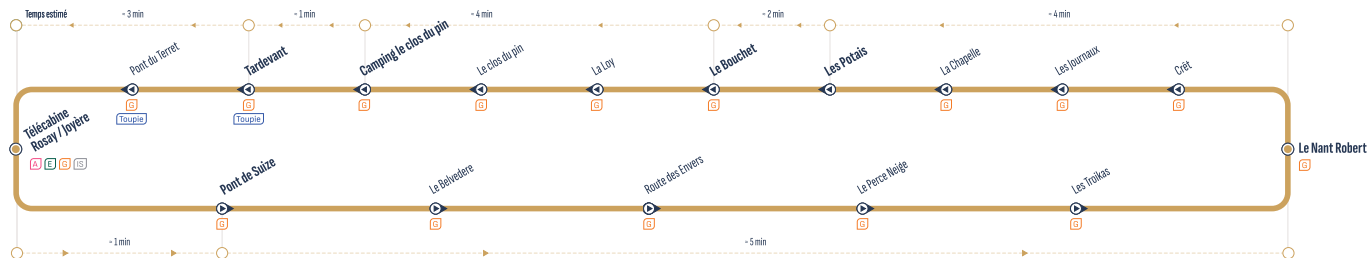

* RETROUVEZ L'INTÉGRALITÉ DES HORAIRES SUR : aravisbus.fr

Cette ligne cesse son exploitation le 17 mars et est remplacée par la ligne FG

A E G IS Toupie
Correspondances / Connections

Arrêt desservi dans un seul sens / Stop served in one-way only