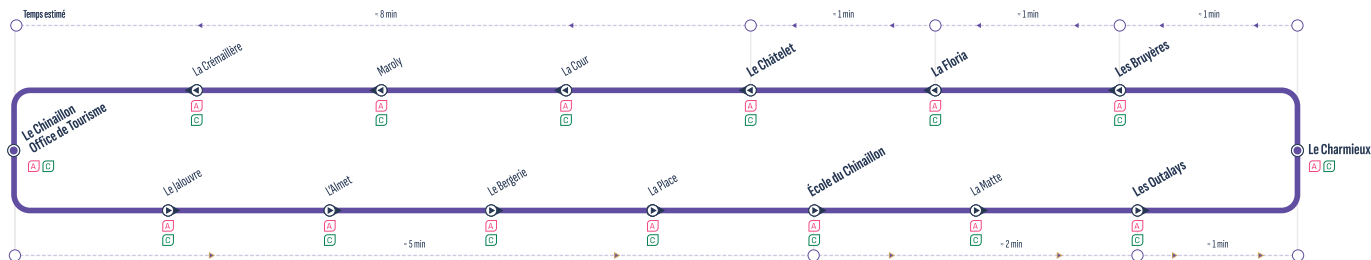

A C
Correspondances / Connexions

Arrêt desservi dans un seul sens / Stop served in one-way only

Arrêts principaux

Office de Tourisme	8:30	8:40	8:50	9:00	9:10	9:20	9:30	9:40	9:50	10:00	10:10	10:20	10:30	10:40	10:50	11:00	11:10	11:20	11:30	11:40	11:50	12:00	12:10	12:20	12:30	12:40	12:50	13:00	
4 arrêts intermédiaires*																													
École Chinaillon	8:35	8:45	8:55	9:05	9:15	9:25	9:35	9:45	9:55	10:05	10:15	10:25	10:35	10:45	10:55	11:05	11:15	11:25	11:35	11:45	11:55	12:05	12:15	12:25	12:35	12:45	12:55	13:05	
1 arrêt intermédiaire*																													
Les Outalays	8:37	8:47	8:57	9:07	9:17	9:27	9:37	9:47	9:57	10:07	10:17	10:27	10:37	10:47	10:57	11:07	11:17	11:27	11:37	11:47	11:57	12:07	12:17	12:27	12:37	12:47	12:57	13:07	
Le Charmieux	8:38	8:48	8:58	9:08	9:18	9:28	9:38	9:48	9:58	10:08	10:18	10:28	10:38	10:48	10:58	11:08	11:18	11:28	11:38	11:48	11:58	12:08	12:18	12:28	12:38	12:48	12:58	13:08	
Les Bruyères	8:38	8:48	8:58	9:08	9:18	9:28	9:38	9:48	9:58	10:08	10:18	10:28	10:38	10:48	10:58	11:08	11:18	11:28	11:38	11:48	11:58	12:08	12:18	12:28	12:38	12:48	12:58	13:08	
La Floria	8:39	8:49	8:59	9:09	9:19	9:29	9:39	9:49	9:59	10:09	10:19	10:29	10:39	10:49	10:59	11:09	11:19	11:29	11:39	11:49	11:59	12:09	12:19	12:29	12:39	12:49	12:59	13:09	
Le Châtelet	8:40	8:50	9:00	9:10	9:20	9:30	9:40	9:50	10:00	10:10	10:20	10:30	10:40	10:50	11:00	11:10	11:20	11:30	11:40	11:50	12:00	12:10	12:20	12:30	12:40	12:50	13:00	13:10	
3 arrêts intermédiaires*																													
Office de Tourisme	8:48	8:58	9:08	9:18	9:28	9:38	9:48	9:58	10:08	10:18	10:28	10:38	10:48	10:58	11:08	11:18	11:28	11:38	11:48	11:58	12:08	12:18	12:28	12:38	12:48	12:58	13:08	13:18	

* RETROUVEZ L'INTÉGRALITÉ DES HORAIRES SUR : aravisbus.fr

Suite des horaires page suivante >