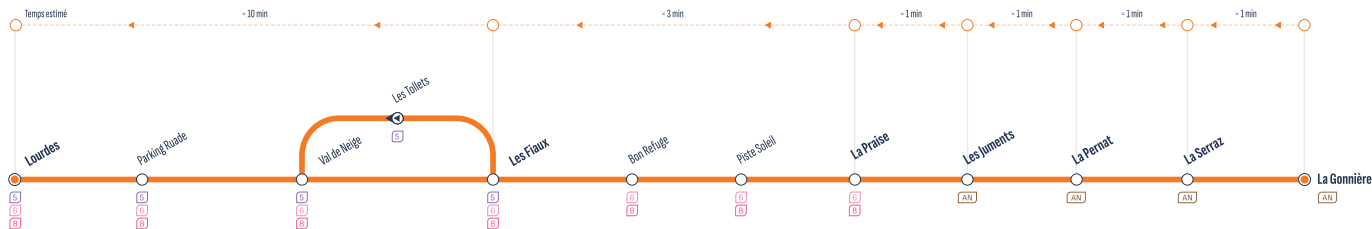

RETOUR

S 6 8 AN
Correspondances / Connections

Arrêt desservi dans un seul sens / Stop served in one-way only

Circule uniquement les : / Runs only on : **Dimanche à Vendredi**

Arrêts principaux

La Gonnrière	8:45	09:15	9:45	10:45	11:45	12:15	12:45	13:45	14:45	15:15	15:45	16:15	16:45	17:45	18:45	19:45
La Serraz	8:45	09:15	9:45	10:45	11:45	12:15	12:45	13:45	14:45	15:15	15:45	16:15	16:45	17:45	18:45	19:45
La Pernaut	8:46	09:16	9:46	10:46	11:46	12:16	12:46	13:46	14:46	15:16	15:46	16:16	16:46	17:46	18:46	19:46
Les Juments	8:46	09:16	9:46	10:46	11:46	12:16	12:46	13:46	14:46	15:16	15:46	16:16	16:46	17:46	18:46	19:46
La Praise	8:47	09:17	9:47	10:47	11:47	12:17	12:47	13:47	14:47	15:17	15:47	16:17	16:47	17:47	18:47	19:47

2 arrêts intermédiaires*

Les Fiaux	8:50	09:20	9:50	10:50	11:50	12:20	12:50	13:50	14:50	15:20	15:50	16:20	16:50	17:50	18:50	19:50

3 arrêts intermédiaires*

Lourdes	9:00	09:30	10:00	11:00	12:00	12:30	13:00	14:00	15:00	15:30	16:00	16:30	17:00	18:00	19:00	20:00

* RETROUVEZ L'INTÉGRALITÉ DES HORAIRES SUR : aravisbus.fr