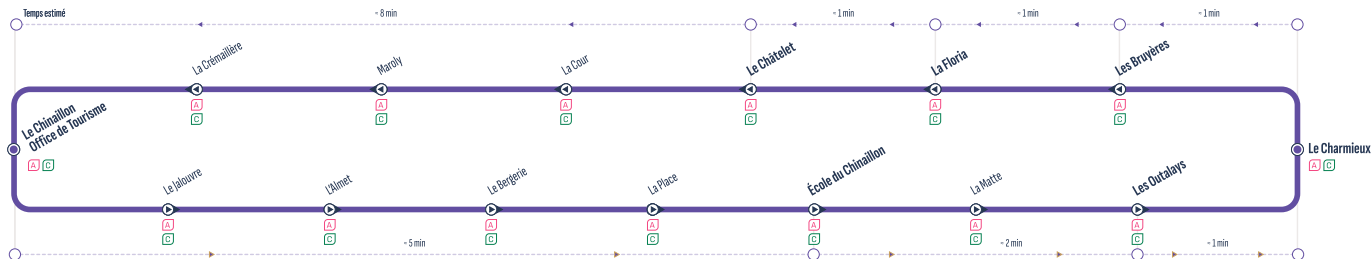

A C
Correspondances / Connections

Arrêt desservi dans un seul sens / Stop served in one-way only

Arrêts principaux

Office de Tourisme 4 arrêts intermédiaires*	13:10	13:20	13:30	13:40	13:50	14:00	14:10	14:20	14:30	14:40	14:50	15:00	15:10	15:20	15:30	15:40	15:50	16:00	16:10	16:20	16:30	16:40	16:50	17:00	17:10	17:20	17:30
École Chinaillon 1 arrêt intermédiaire*	13:15	13:25	13:35	13:45	13:55	14:05	14:15	14:25	14:35	14:45	14:55	15:05	15:15	15:25	15:35	15:45	15:55	16:05	16:15	16:25	16:35	16:45	16:55	17:05	17:15	17:25	17:35
Les Outalays	13:17	13:27	13:37	13:47	13:57	14:07	14:17	14:27	14:37	14:47	14:57	15:07	15:17	15:27	15:37	15:47	15:57	16:07	16:17	16:27	16:37	16:47	16:57	17:07	17:17	17:27	17:37
Le Charmieux	13:18	13:28	13:38	13:48	13:58	14:08	14:18	14:28	14:38	14:48	14:58	15:08	15:18	15:28	15:38	15:48	15:58	16:08	16:18	16:28	16:38	16:48	16:58	17:08	17:18	17:28	17:38
Les Bruyères	13:18	13:28	13:38	13:48	13:58	14:08	14:18	14:28	14:38	14:48	14:58	15:08	15:18	15:28	15:38	15:48	15:58	16:08	16:18	16:28	16:38	16:48	16:58	17:08	17:18	17:28	17:38
La Floria	13:19	13:29	13:39	13:49	13:59	14:09	14:19	14:29	14:39	14:49	14:59	15:09	15:19	15:29	15:39	15:49	15:59	16:09	16:19	16:29	16:39	16:49	16:59	17:09	17:19	17:29	17:39
Le Châtalet	13:20	13:30	13:40	13:50	14:00	14:10	14:20	14:30	14:40	14:50	15:00	15:10	15:20	15:30	15:40	15:50	16:00	16:10	16:20	16:30	16:40	16:50	17:00	17:10	17:20	17:30	17:40
Office de Tourisme 3 arrêts intermédiaires*	13:28	13:38	13:48	13:58	14:08	14:18	14:28	14:38	14:48	14:58	15:08	15:18	15:28	15:38	15:48	15:58	16:08	16:18	16:28	16:38	16:48	16:58	17:08	17:18	17:28	17:38	17:48

< Horaires précédents page précédente

* RETROUVEZ L'INTÉGRALITÉ DES HORAIRES SUR : aravisbus.fr