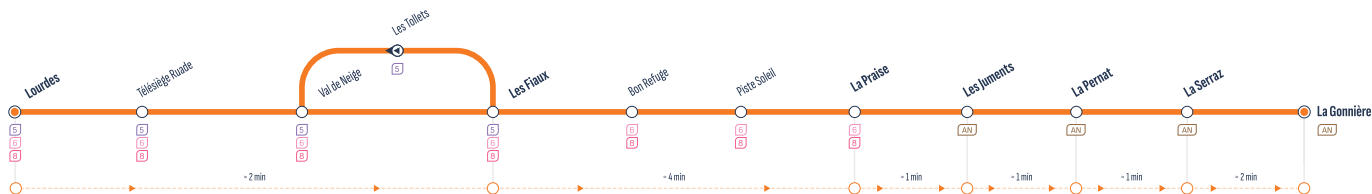

* RETROUVEZ L'INTÉGRALITÉ DES HORAIRES SUR : aravisbus.fr

RETOUR

5 7 8 AN
Correspondances / Connections

5
Arrêt desservi dans un seul sens / Stop served in one-way only

Arrêts principaux

Cinéma / Télésiège Merle <i>2 arrêts intermédiaires*</i>	8:40	10:00	11:15	12:30	13:45	15:00	16:15	17:30	18:45
Gotty Chapelle <i>4 arrêts intermédiaires*</i>	8:43	10:03	11:18	12:33	13:48	15:03	16:18	17:33	18:48
Télémix de l'Étale <i>3 arrêts intermédiaires*</i>	8:49	10:09	11:24	12:39	13:54	15:09	16:24	17:39	18:54
Les Fiaux <i>3 arrêts intermédiaires*</i>	8:52	10:12	11:27	12:42	13:57	15:12	16:27	17:42	18:57
Lourdes	9:00	10:20	11:35	12:50	14:05	15:20	16:35	17:50	19:05

* RETROUVEZ L'INTÉGRALITÉ DES HORAIRES SUR : aravisbus.fr

ALLER

S B G AN
Correspondances / Connexions

Arrêt desservi dans un seul sens / Stop served in one-way only

Arrêts principaux

LOURDES	8:30	9:30	10:30	11:30	12:30	13:30	14:30	15:30	16:30	17:30	18:30	19:30
<i>2 arrêts intermédiaires*</i>												
LES FIAUX	8:32	9:32	10:32	11:32	12:32	13:32	14:32	15:32	16:32	17:32	18:32	19:32
<i>2 arrêts intermédiaires*</i>												
LA PRAISE	8:36	9:36	10:36	11:36	12:36	13:36	14:36	15:36	16:36	17:36	18:36	19:36
LES JUMENTS	8:36	9:36	10:36	11:36	12:36	13:36	14:36	15:36	16:36	17:36	18:36	19:36
LA PERRAT	8:37	9:37	10:37	11:37	12:37	13:37	14:37	15:37	16:37	17:37	18:37	19:37
LA SERRAZ	8:38	9:38	10:38	11:38	12:38	13:38	14:38	15:38	16:38	17:38	18:38	19:38
LA GONNIÈRE	8:40	9:40	10:40	11:40	12:40	13:40	14:40	15:40	16:40	17:40	18:40	19:40