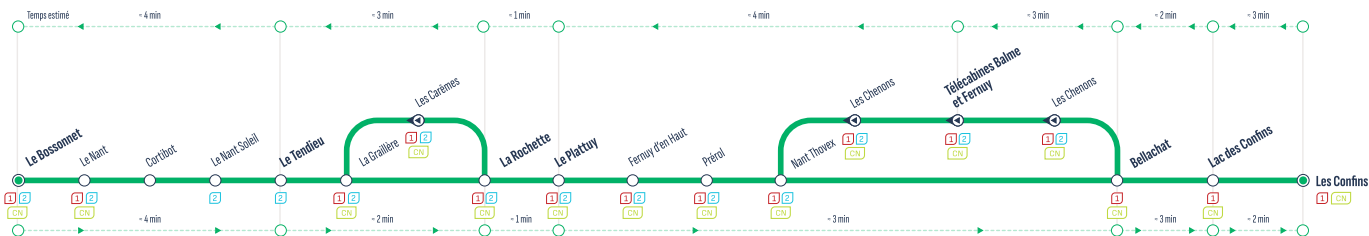

Arrêts principaux

③	Le Bossonnet	8:00	8:45	9:50	10:30	11:45	13:00	14:30
①	Le Tendieu	8:04	8:49	9:54	10:34	11:49	13:04	14:34
	La Rochette	8:06	8:51	9:56	10:36	11:51	13:06	14:36
③	Le Plattuy	8:07	8:52	9:57	10:37	11:52	13:07	14:37
	Bellachat	8:10	8:55	10:00	10:40	11:55	13:10	14:40
	Lac des Confins	8:13	8:58	10:03	10:43	11:58	13:13	14:43
	Confins Chapelle	8:15	9:00	10:05	10:45	12:00	13:15	14:45
	Lac des Confins	8:18	9:03	10:08	10:48	12:03	13:18	14:48
①	Bellachat	8:20	9:05	10:10	10:50	12:05	13:20	14:50
④	Télécabines Balme et Fernuy	8:23	9:08	10:13	10:53	12:08	13:23	14:53
	Le Plattuy	8:27	9:12	10:17	10:57	12:12	13:27	14:57
②	La Rochette	8:28	9:13	10:18	10:58	12:13	13:28	14:58
③	Le Tendieu	8:31	9:16	10:21	11:01	12:16	13:31	15:01
	Le Bossonnet	8:35	9:20	10:25	11:05	12:20	13:35	15:05

① ② CN
Correspondances / Connections

* Nombre d'arrêts intermédiaires

RETROUVEZ L'INTÉGRALITÉ DES HORAIRES SUR : aravisbus.fr