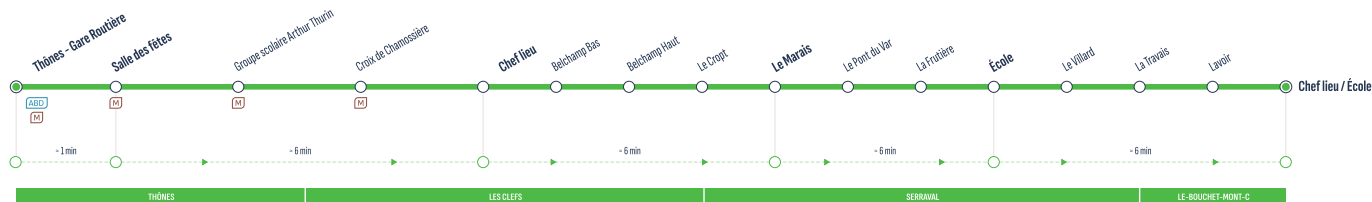

ALLER

ABD M
Correspondances / Connections

Arrêt desservi dans un seul sens / Stop served in one-way only

Circule uniquement les : / Runs only on : Lundi à Samedi

Arrêts principaux

THÔNES	Thônes - Gare Routière	8:10	9:40	11:20	13:45	15:20	17:20	18:10
	Salle des fêtes	8:11	9:41	11:21	13:46	15:21	17:21	18:11
LES CLEFS	Les Clefs chef Lieu	8:17	9:47	11:27	13:52	15:27	17:27	18:17
	3 arrêts intermédiaires*							
SERRAVAL	Le Marais	8:23	9:53	11:33	13:58	15:33	17:33	18:23
	2 arrêts intermédiaires*							
LE BOUCHET-MONT-C	Chef Lieu / École	8:29	9:59	11:39	14:04	15:39	17:39	18:29
	3 arrêts intermédiaires*							
LE BOUCHET-MONT-C	Chef Lieu / École	8:35	10:05	11:45	14:10	15:45	17:45	18:35

* RETROUVEZ L'INTÉGRALITÉ DES HORAIRES SUR : aravisbus.fr