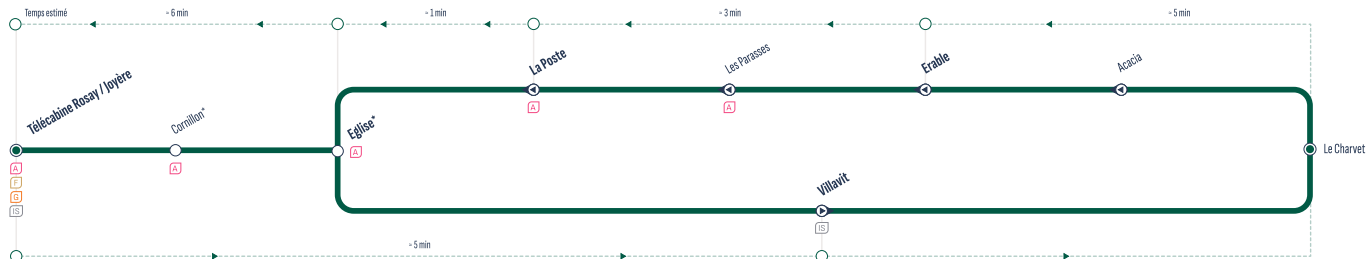

Cette ligne cesse son exploitation le 17 mars et est remplacée par la ligne DE

A F B IS
Correspondances / Connections

Arrêts principaux

Télécabine Rosay/Joyère	8:30	8:50	9:10	9:30	9:50	10:10	10:30	10:50	11:10	11:30	11:50	12:10	12:30	12:50	13:10	13:30	13:50	14:10	14:30	14:50	15:10	15:30	15:50	16:10	16:30	16:50	17:10	17:30	17:50	18:10	18:30	18:30	
1 arrêt intermédiaire*																																	
Eglise	8:34	8:54	9:14	9:34	9:54	10:14	10:34	10:54	11:14	11:34	11:54	12:14	12:34	12:54	13:14	13:34	13:54	14:14	14:34	14:54	15:14	15:34	15:54	16:14	16:34	16:54	17:14	17:34	17:54	18:14	18:34	18:34	
Villaviv	8:35	8:55	9:15	9:35	9:55	10:15	10:35	10:55	11:15	11:35	11:55	12:15	12:35	12:55	13:15	13:35	13:55	14:15	14:35	14:55	15:15	15:35	15:55	16:15	16:35	16:55	17:15	17:35	17:55	18:15	18:35	18:35	
2 arrêts intermédiaires*																																	
Érable	8:40	9:00	9:20	9:40	10:00	10:20	10:40	11:00	11:20	11:40	12:00	12:20	12:40	13:00	13:20	13:40	14:00	14:20	14:40	15:00	15:20	15:40	16:00	16:20	16:40	17:00	17:20	17:40	18:00	18:20	18:40	18:40	
1 arrêt intermédiaire*																																	
La Poste	8:43	9:03	9:23	9:43	10:03	10:23	10:43	11:03	11:23	11:43	12:03	12:23	12:43	13:03	13:23	13:43	14:03	14:23	14:43	15:03	15:23	15:43	16:03	16:23	16:43	17:03	17:23	17:43	18:03	18:23	18:43	18:43	
Eglise	8:44	9:04	9:24	9:44	10:04	10:24	10:44	11:04	11:24	11:44	12:04	12:24	12:44	13:04	13:24	13:44	14:04	14:24	14:44	15:04	15:24	15:44	16:04	16:24	16:44	17:04	17:24	17:44	18:04	18:24	18:44	18:44	
1 arrêt intermédiaire*																																	
Télécabine Rosay/Joyère	8:50	9:10	9:30	9:50	10:10	10:30	10:50	11:10	11:30	11:50	12:10	12:30	12:50	13:10	13:30	13:50	14:10	14:30	14:50	15:10	15:30	15:50	16:10	16:30	16:50	17:10	17:30	17:50	18:10	18:30	18:50	18:50	

* RETROUVEZ L'INTÉGRALITÉ DES HORAIRES SUR : aravisbus.fr