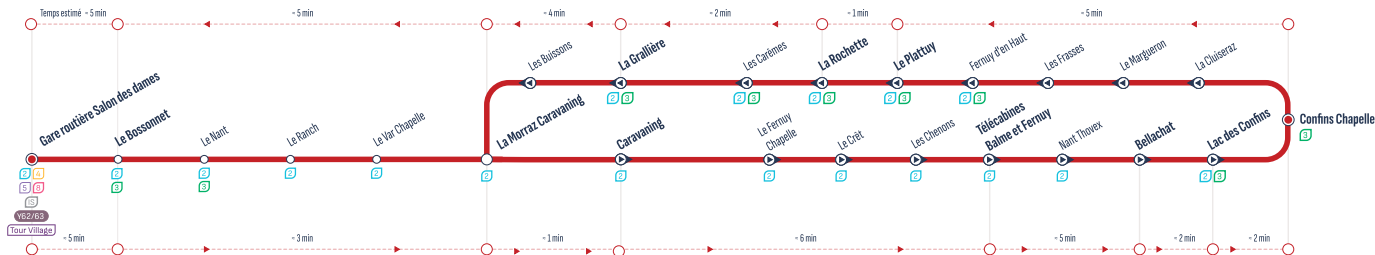

2 3 4 8 15 Y62/63 Tour Village

Correspondances / Connections

Circule uniquement les : / Runs only on :

Samedi

Dimanche à Vendredi

Arrêts principaux

	13:35	13:45	14:10	14:25	14:35	15:00	15:15	15:25	15:50	16:00	16:15	16:35	16:40	17:05	17:20	17:30	17:55	18:20	18:45	19:10	19:35	20:30
③ Gare Routière - Salon des Dames	13:35	13:45	14:10	14:25	14:35	15:00	15:15	15:25	15:50	16:00	16:15	16:35	16:40	17:05	17:20	17:30	17:55	18:20	18:45	19:10	19:35	20:35
③ La Bossonnet	13:38	13:48	14:13	14:28	14:38	15:03	15:18	15:28	15:53	16:03	16:18	16:38	16:43	17:08	17:23	17:33	17:58	18:23	18:48	19:13	19:38	20:38
③ La Morrax Caravanning	13:38	13:48	14:13	14:28	14:38	15:03	15:18	15:28	15:53	16:03	16:18	16:38	16:43	17:08	17:23	17:33	17:58	18:23	18:48	19:13	19:38	20:38
③ Caravanning	13:44	13:54	14:19	14:34	14:44	15:09	15:24	15:34	15:59	16:09	16:24	16:44	16:49	17:14	17:29	17:39	18:04	18:29	18:54	19:19	19:44	20:44
① Télécabines Balme et Ferney	13:49	13:59	14:24	14:39	14:49	15:14	15:29	15:39	16:04	16:14	16:29	16:49	16:54	17:19	17:34	17:44	18:09	18:34	18:59	19:24	19:49	20:49
① Bellachat	13:51	14:01	14:26	14:41	14:51	15:16	15:31	15:41	16:06	16:16	16:31	16:51	16:56	17:21	17:36	17:46	18:11	18:36	19:01	19:26	19:51	20:51
④ Lac des Confinis	13:53	14:03	14:28	14:43	14:53	15:18	15:33	15:43	16:08	16:18	16:33	16:53	16:58	17:23	17:38	17:48	18:13	18:38	19:03	19:28	19:53	20:53
④ Confinis Chapelle	13:58	14:08	14:33	14:48	14:58	15:23	15:38	15:48	16:13	16:23	16:38	16:58	17:03	17:28	17:43	17:53	18:18	18:43	19:08	19:33	19:58	20:58
① Le Plattuy	13:59	14:09	14:34	14:49	14:59	15:24	15:39	15:49	16:14	16:24	16:39	16:59	17:04	17:29	17:44	17:54	18:19	18:44	19:09	19:34	19:59	20:59
① La Rochette	14:01	14:11	14:36	14:51	15:01	15:26	15:41	15:51	16:16	16:26	16:41	17:01	17:06	17:31	17:46	17:56	18:21	18:46	19:11	19:36	20:01	21:01
③ La Graillière	14:05	14:15	14:40	14:55	15:05	15:30	15:45	15:55	16:20	16:30	16:45	17:05	17:10	17:35	17:50	18:00	18:25	18:50	19:15	19:40	20:05	21:05
③ Le Morrax Caravanning	14:10	14:20	14:45	15:00	15:10	15:35	15:50	16:00	16:25	16:35	16:50	17:10	17:15	17:40	17:55	18:05	18:30	18:55	19:20	19:45	20:10	21:10
③ Le Bossonnet																						
③ Gare Routière - Salon des Dames																						

< Horaires précédents page précédente

* Nombre d'arrêts intermédiaires

RETROUVEZ L'INTÉGRALITÉ DES HORAIRES SUR : aravisbus.fr