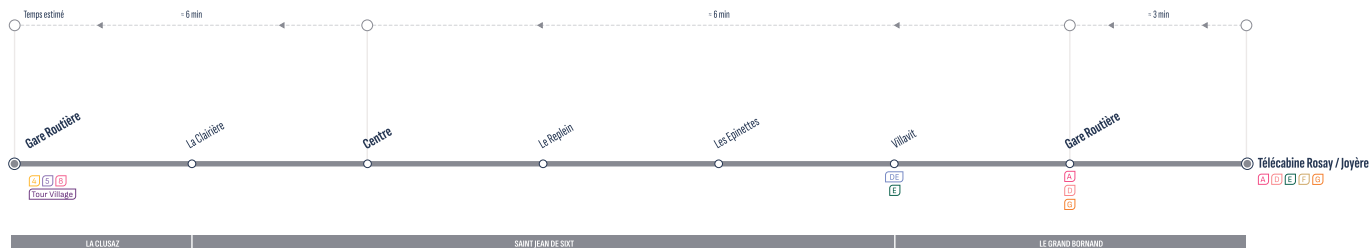

RETOUR

4 5 8 A D E F G DE Tour Village
Correspondances / Connections

Arrêt desservi dans un seul sens / Stop served in one-way only

Arrêts principaux

LE G. BORNAND	Télécabine Ro / Joy Gare Routière	8:00	8:30	9:00	9:30	10:00	10:30	11:00	11:30	12:00	12:30	13:00	13:30	14:00	14:30	15:00	15:30	16:00	16:30	17:00	17:30	18:00	18:30
		8:03	8:33	9:03	9:33	10:03	10:33	11:03	11:33	12:03	12:33	13:03	13:33	14:03	14:33	15:03	15:33	16:03	16:33	17:03	17:33	18:03	18:33
3 arrêts intermédiaires*																							
SAINT JEAN DE SIXT	Centre	8:09	8:39	9:09	9:39	10:09	10:39	11:09	11:39	12:09	12:39	13:09	13:39	14:09	14:39	15:09	15:39	16:09	16:39	17:09	17:39	18:09	18:39
1 arrêt intermédiaire*																							
LA CLUSAZ	Gare Routière	8:15	8:45	9:15	9:45	10:15	10:45	11:15	11:45	12:15	12:45	13:15	13:45	14:15	14:45	15:15	15:45	16:15	16:45	17:15	17:45	18:15	18:45

* RETROUVEZ L'INTÉGRALITÉ DES HORAIRES SUR : aravisbus.fr