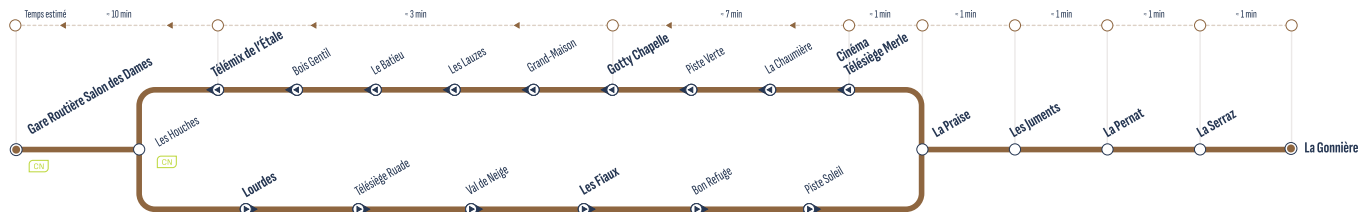

Arrêts principaux

Gare Routière / Salon des Dames	20:10	21:10	22:30
1 arrêt intermédiaire*			
Lourdes	20:13	21:13	22:33
2 arrêts intermédiaires*			
Les Fiaux	20:14	21:14	22:34
2 arrêts intermédiaires*			
La Praise / Les Étages	20:17	21:17	22:37
Les Juments	20:18	21:18	22:38
Le Pernat	20:19	21:19	22:39
La Serraz	20:22	21:22	22:42
La Gonnrière	20:23	21:23	22:43

* RETROUVEZ L'INTÉGRALITÉ DES HORAIRES SUR : aravisbus.fr

LIGNE Aravis Nuit | LA CLUSAZ

LA GONNIÈRE
 > GARE ROUTIÈRE - SALON DES DAMES

HORAIRES HAUTE SAISON

23/12/2023 > 07/01/2024
 10/02/2024 > 10/03/2024

RETOUR

CN
 Correspondances / Connections

Arret desservi dans un seul sens / Stop served in one-way only

Circule uniquement les : / Runs only on : Jeudi (jour de fonctionnement susceptible de changer. Vérifier sur le site internet)