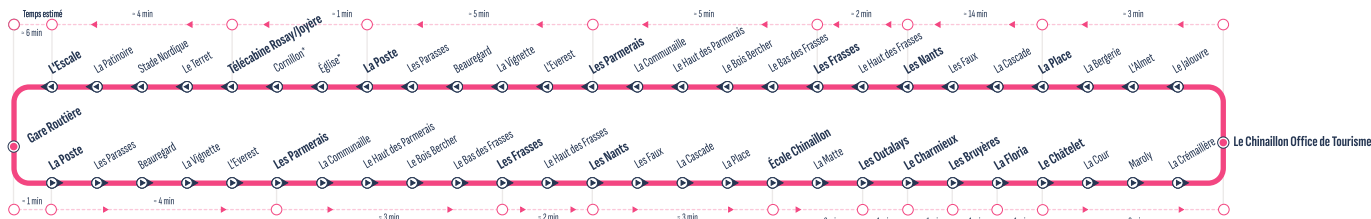

Arrêts principaux

	Gare Routière
④	La Poste
④	Les Parmerais
④	Les Frasses
③	Les Nants
①	École Chinaillon
①	Les Outalays
	Le Charmieux
	Les Bruyères
	La Floria
③	Le Châtelet
③	Office de Tourisme
②	La Place
②	Les Nants
①	Les Frasses
④	Les Parmerais
④	La Poste
②	Télécabine Rosay/oyère
③	L'Escalade
	Gare Routière

	20:45
	20:46
	20:50
	20:54
	20:58
	21:01
	21:03
	21:04
	21:05
	21:06
	21:07
	21:15
	21:19
	21:22
	21:24
	21:28
	21:33
	21:35
	21:39
	21:45

	21:45
	21:46
	21:50
	21:54
	21:58
	22:01
	22:03
	22:04
	22:05
	22:06
	22:07
	22:15
	22:19
	22:22
	22:24
	22:28
	22:33
	22:35
	22:39
	22:45

* Nombre d'arrêts intermédiaires

RETROUVEZ L'INTÉGRALITÉ DES HORAIRES SUR : aravisbus.fr