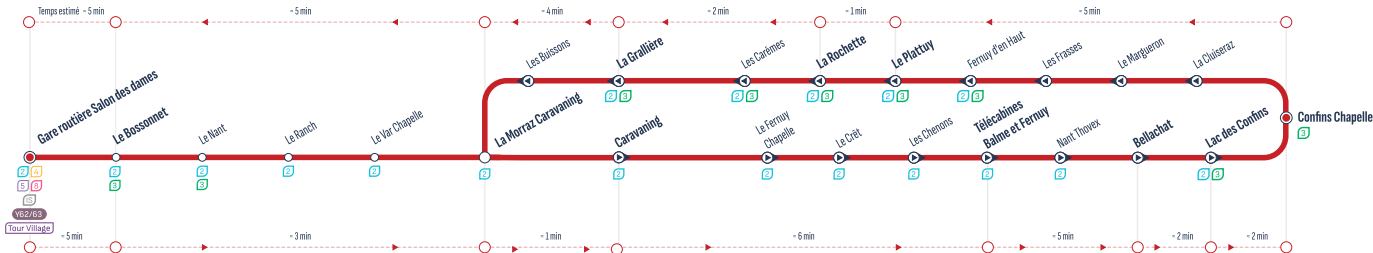

2 | 3 | 4 | 8 | 15 | Y62/63 | Tour Village

Correspondances / Connections

Circule uniquement les : / Runs only on :

Samedi

Dimanche à
Vendredi

Arrêts principaux

Arrêt	7:10	8:00	8:10																								
Gare Routière - Salon des Dames	7:10	8:00	8:10																								
³ Le Bossonnet	7:15	8:05	8:15	8:45	8:50	9:10	9:25	9:35	10:00	10:05	10:25	10:50	11:00	11:15	11:40	12:05	12:10	12:30	12:55	13:20	13:35						
La Morrax Caravanning	7:18	8:08	8:18	8:48	8:53	9:13	9:28	9:38	10:03	10:08	10:28	10:53	11:03	11:18	11:43	12:08	12:13	12:33	12:58	13:23	13:38						
Caravanning	7:18	8:08	8:18	8:48	8:53	9:13	9:28	9:38	10:03	10:08	10:28	10:53	11:03	11:18	11:43	12:08	12:13	12:33	12:58	13:23	13:38						
³ Télécabines Balme et Ferny	7:24	8:14	8:24	8:54	8:59	9:19	9:34	9:44	10:09	10:14	10:34	10:59	11:09	11:24	11:49	12:14	12:19	12:39	13:04	13:29	13:44						
¹ Bellachat	7:29	8:19	8:29	8:59	9:04	9:24	9:39	9:49	10:14	10:19	10:39	11:04	11:14	11:29	11:54	12:19	12:24	12:44	13:09	13:34	13:49						
Lac des Confins	7:31	8:21	8:31	9:01	9:06	9:26	9:41	9:51	10:16	10:21	10:41	11:06	11:16	11:31	11:56	12:21	12:26	12:46	13:11	13:36	13:51						
⁴ Confins Chapelle	7:33	8:23	8:33	9:03	9:08	9:28	9:43	9:53	10:18	10:23	10:43	11:08	11:18	11:33	11:58	12:23	12:28	12:48	13:13	13:38	13:53						
Le Plattuy	7:38	8:28	8:38	9:08	9:13	9:33	9:48	9:58	10:23	10:28	10:48	11:13	11:23	11:38	12:03	12:28	12:33	12:53	13:18	13:43	13:58						
La Rochette	7:39	8:29	8:39	9:09	9:14	9:34	9:49	9:59	10:24	10:29	10:49	11:14	11:24	11:39	12:04	12:29	12:34	12:54	13:19	13:44	13:59						
La Graillière	7:41	8:31	8:41	9:11	9:16	9:36	9:51	10:01	10:26	10:31	10:51	11:16	11:26	11:41	12:06	12:31	12:36	12:56	13:21	13:46	14:01						
¹ La Morrax Caravanning	7:45	8:35	8:45	9:15	9:20	9:40	9:55	10:05	10:30	10:35	10:55	11:20	11:30	11:45	12:10	12:35	12:40	13:00	13:25	13:50	14:05						
³ Le Bossonnet	7:50	8:40	8:50	9:20	9:25	9:45	10:00	10:10	10:35	10:40	11:00	11:25	11:35	11:50	12:15	12:40	12:45	13:05	13:30	13:55	14:10						
Gare Routière - Salon des Dames	7:55	8:45	8:55																								

* Nombre d'arrêts intermédiaires

RETROUVEZ L'INTÉGRALITÉ DES HORAIRES SUR : aravisbus.fr

Suite des horaires page suivante >