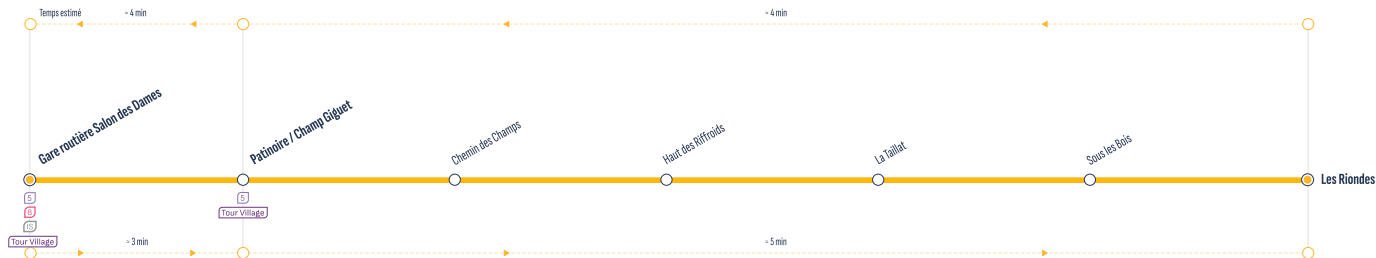

5 8 15 Tour Village
Correspondances / Connections

Arrêt desservi dans un seul sens / Stop served in one-way only

Circule uniquement les : / Runs only on: Samedi

Arrêts principaux

Gare Routière - Salon des Dames	7:45	8:50	9:50	10:50	11:50	13:50	14:50	15:50	17:00	17:50	19:30
Patinoire / Champ Giguët	7:48	8:53	9:53	10:53	11:53	13:53	14:53	15:53	17:03	17:53	19:33
Les Riondes	7:53	8:58	9:58	10:58	11:58	13:58	14:58	15:58	17:08	17:58	19:38
Patinoire / Champ Giguët	7:57	9:02	10:02	11:02	12:02	14:02	15:02	16:02	17:12	18:02	19:42
Gare Routière - Salon des Dames	8:01	9:06	10:06	11:06	12:06	14:06	15:06	16:06	17:16	18:06	19:46

* RETROUVEZ L'INTÉGRALITÉ DES HORAIRES SUR : aravisbus.fr