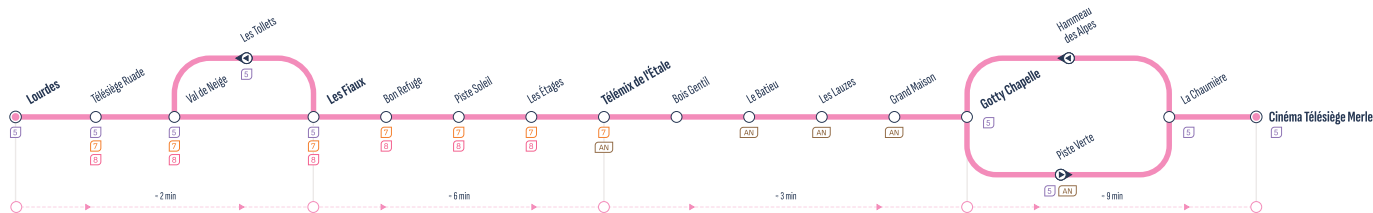

ALLER

5 7 8 AN
Correspondances / Connections

5
Arrêt desservi dans un seul sens / Stop served in one-way only

Arrêts principaux

LOURDES	8:20	9:40	10:55	12:10	13:25	14:40	15:55	17:10	18:25	19:15
<i>2 arrêts intermédiaires*</i>										
LES FIAUX	8:22	9:42	10:57	12:12	13:27	14:42	15:57	17:12	18:27	19:17
<i>3 arrêts intermédiaires*</i>										
TÉLÉMIX DE L'ÉTALE	8:28	9:48	11:03	12:18	13:33	14:48	16:03	17:18	18:33	19:23
<i>4 arrêts intermédiaires*</i>										
GOTTY CHAPELLE	8:31	9:51	11:06	12:21	13:36	14:51	16:06	17:21	18:36	19:26
<i>2 arrêts intermédiaires*</i>										
CINÉMA / TÉLÉSIÈGE MERLE	8:40	10:00	11:15	12:30	13:45	15:00	16:15	17:30	18:45	19:35

* RETROUVEZ L'INTÉGRALITÉ DES HORAIRES SUR : aravisbus.fr