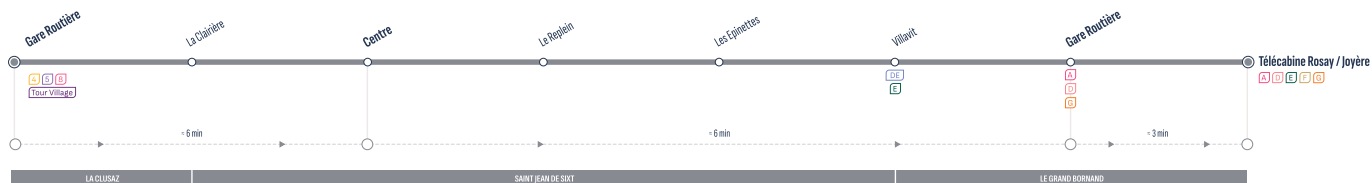

ALLER

4 5 8 A D E F G DE Tour Village

Correspondances / Connections

Arrêts principaux

LA CLUSAZ	Gare routière	8:00	8:20	8:40	9:00	9:20	9:40	10:00	10:20	10:40	11:00	11:20	11:40	12:00	12:20	12:40	13:00	13:20	13:40	14:00	14:20	14:40	15:00	15:20	15:40	16:00	16:20	16:40	17:00	17:20	17:40	18:00	18:20	18:40
	<i>1 arrêt intermédiaire*</i>																																	
SAINT JEAN DE SIXT	Centre	8:06	8:26	8:46	9:06	9:26	9:46	10:06	10:26	10:46	11:06	11:26	11:46	12:06	12:26	12:46	13:06	13:26	13:46	14:06	14:26	14:46	15:06	15:26	15:46	16:06	16:26	16:46	17:06	17:26	17:46	18:06	18:26	18:46
	<i>3 arrêts intermédiaires*</i>																																	
LE G. BORNAND	Gare routière	8:12	8:32	8:52	9:12	9:32	9:52	10:12	10:32	10:52	11:12	11:32	11:52	12:12	12:32	12:52	13:12	13:32	13:52	14:12	14:32	14:52	15:12	15:32	15:52	16:12	16:32	16:52	17:12	17:32	17:52	18:12	18:32	18:52
	Télécabine Ro / Joy	8:15	8:35	8:55	9:15	9:35	9:55	10:15	10:35	10:55	11:15	11:35	11:55	12:15	12:35	12:55	13:15	13:35	13:55	14:15	14:35	14:55	15:15	15:35	15:55	16:15	16:35	16:55	17:15	17:35	17:55	18:15	18:35	18:55

* RETROUVEZ L'INTÉGRALITÉ DES HORAIRES SUR : aravisbus.fr