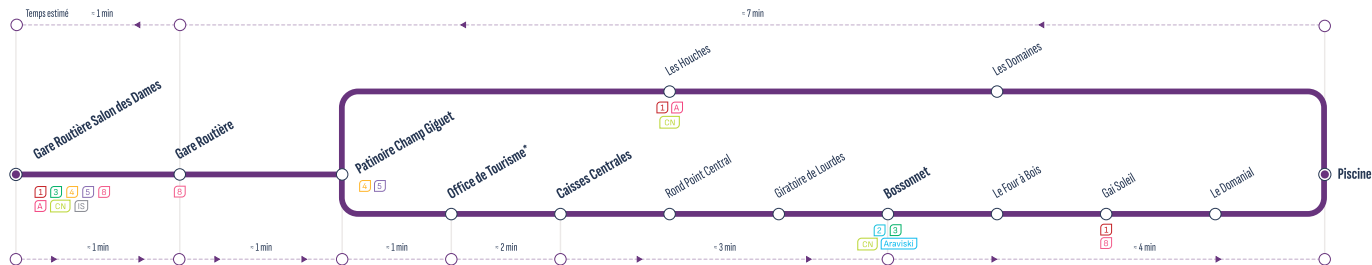

LIGNE Tour Village | LA CLUSAZ

GARE ROUTIÈRE SALON DES DAMES
> PATINOIRE > PISCINE > PATINOIRE
> GARE ROUTIÈRE SALON DES DAMES

HORAIRES TOUTES SAISONS | 16/12/2023 > 21/04/2024

1 2 3 4 5 7 8 1S CN A AravisKi

Correspondances / Connexions

Circule uniquement les : / Runs only on : Samedi

Arrêts principaux

Gare Routière / Salon des Dames	7:40	8:20	8:30	8:40	8:50	9:00	9:10	9:20	9:30	9:40	9:50	10:00	10:10	10:20	10:30	10:40	10:50	11:00	11:10	11:20	11:30	11:40	11:50	12:00	12:10	12:20	12:30	12:40	12:50	13:00	13:10	13:20	
Gare Routière	7:41	8:21	8:31	8:41	8:51	9:01	9:11	9:21	9:31	9:41	9:51	10:01	10:11	10:21	10:31	10:41	10:51	11:01	11:11	11:21	11:31	11:41	11:51	12:01	12:11	12:21	12:31	12:41	12:51	13:01	13:11	13:21	
Patinoire Champ Giguët	7:42	8:22	8:32	8:42	8:52	9:02	9:12	9:22	9:32	9:42	9:52	10:02	10:12	10:22	10:32	10:42	10:52	11:02	11:12	11:22	11:32	11:42	11:52	12:02	12:12	12:22	12:32	12:42	12:52	13:02	13:12	13:22	
Office de Tourisme*	7:43	8:23	8:33	8:43	8:53	9:03	9:13	9:23	9:33	9:43	9:53	10:03	10:13	10:23	10:33	10:43	10:53	11:03	11:13	11:23	11:33	11:43	11:53	12:03	12:13	12:23	12:33	12:43	12:53	13:03	13:13	13:23	
Caisnes Centrales	7:45	8:25	8:35	8:45	8:55	9:05	9:15	9:25	9:35	9:45	9:55	10:05	10:15	10:25	10:35	10:45	10:55	11:05	11:15	11:25	11:35	11:45	11:55	12:05	12:15	12:25	12:35	12:45	12:55	13:05	13:15	13:25	
2 arrêts intermédiaires*																																	
Bossonnet	7:48	8:28	8:38	8:48	8:58	9:08	9:18	9:28	9:38	9:48	9:58	10:08	10:18	10:28	10:38	10:48	10:58	11:08	11:18	11:28	11:38	11:48	11:58	12:08	12:18	12:28	12:38	12:48	12:58	13:08	13:18	13:28	
3 arrêts intermédiaires*																																	
Piscine	7:52	8:32	8:42	8:52	9:02	9:12	9:22	9:32	9:42	9:52	10:02	10:12	10:22	10:32	10:42	10:52	11:02	11:12	11:22	11:32	11:42	11:52	12:02	12:12	12:22	12:32	12:42	12:52	13:02	13:12	13:22	13:32	
3 arrêts intermédiaires*																																	
Gare Routière	7:59	8:39	8:49	8:59	9:09	9:19	9:29	9:39	9:49	9:59	10:09	10:19	10:29	10:39	10:49	10:59	11:09	11:19	11:29	11:39	11:49	11:59	12:09	12:19	12:29	12:39	12:49	12:59	13:09	13:19	13:29	13:39	
Gare Routière / Salon des Dames	8:00	8:40	8:50	9:00	9:10	9:20	9:30	9:40	9:50	10:00	10:10	10:20	10:30	10:40	10:50	11:00	11:10	11:20	11:30	11:40	11:50	12:00	12:10	12:20	12:30	12:40	12:50	13:00	13:10	13:20	13:30	13:40	

* Nombre d'arrêts intermédiaires

RETROUVEZ L'INTÉGRALITÉ DES HORAIRES SUR : aravisbus.fr

Suite des horaires page suivante >