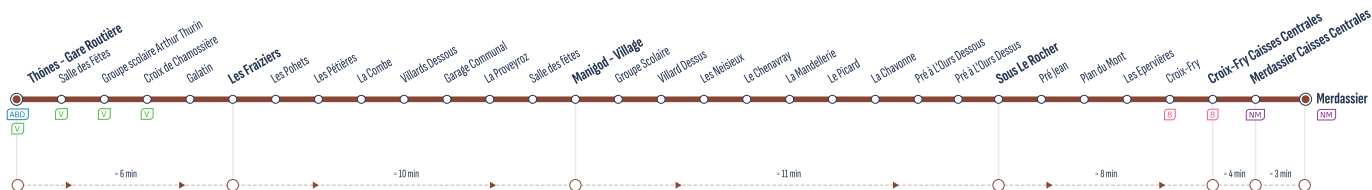

ALLER

B **ABD** **NM** **V**
Correspondances / Connections

Arrêt desservi dans un seul sens / Stop served in one-way only

Arrêts principaux

Thônes - Gare Routière 4 arrêts intermédiaires*	7:48	8:48	9:48	12:18	13:18	15:58	16:58
Les Fraiziers 7 arrêts intermédiaires*	7:54	8:54	9:54	12:24	13:24	16:04	17:04
Manigot - Village 9 arrêts intermédiaires*	8:04	9:04	10:04	12:34	13:34	16:14	17:14
Sous le Rocher 4 arrêts intermédiaires*	8:15	9:15	10:15	12:45	13:45	16:25	17:25
Croix-Fry Caisses Centrales	8:23	9:23	10:23	11:43	12:53	13:53	15:03
Caisses Centrales de Merdassier	8:27	9:27	10:27	11:47	12:57	13:57	15:07
Merdassier	8:30	9:30	10:30	11:50	13:00	14:00	15:10

* RETROUVEZ L'INTÉGRALITÉ DES HORAIRES SUR : aravisbus.fr