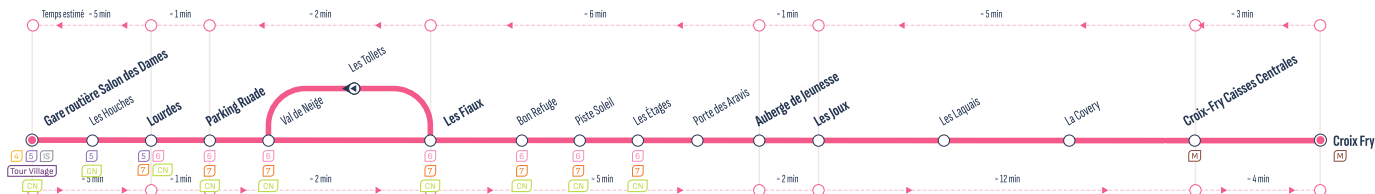

4 5 6 7 M IS CN Tour Village
Correspondances / Connections

Circule uniquement les : / Runs only on : **Samedi**

Arrêts principaux

①	Gare Routière - Salon des Dames	7:00	8:05	9:10	10:10	11:15	12:05	13:40	14:35	16:10	17:10	18:00	19:30
	Lourdes	7:05	8:10	9:15	10:15	11:20	12:10	13:45	14:40	16:15	17:15	18:05	19:35
①	Parking Ruade	7:06	8:11	9:16	10:16	11:21	12:11	13:46	14:41	16:16	17:16	18:06	19:36
④	Les Fiaux	7:08	8:13	9:18	10:18	11:23	12:13	13:48	14:43	16:18	17:18	18:08	19:38
	Auberge de Jeunesse	7:13	8:18	9:23	10:23	11:28	12:18	13:53	14:48	16:23	17:23	18:13	19:43
②	Les Joux	7:15	8:20	9:25	10:25	11:30	12:20	13:55	14:50	16:25	17:25	18:15	19:45
	Croix-Fry Caisses Centrales	7:23	8:28	9:33	10:33	11:38	12:28	14:03	14:58	16:33	17:33	18:23	19:53
	Croix-Fry	7:27	8:32	9:37	10:37	11:42	12:32	14:07	15:02	16:37	17:37	18:27	19:57
②	Croix-Fry Caisses Centrales	7:30	8:35	9:40	10:40	11:45	12:35	14:10	15:05	16:40	17:40	18:30	20:00
	Les Joux	7:35	8:40	9:45	10:45	11:50	12:40	14:15	15:10	16:45	17:45		20:05
④	Auberge de Jeunesse	7:36	8:41	9:46	10:46	11:51	12:41	14:16	15:11	16:46	17:46		20:06
④	Les Fiaux	7:42	8:47	9:52	10:52	11:57	12:47	14:22	15:17	16:52	17:52		20:12
	Parking Ruade	7:44	8:49	9:54	10:54	11:59	12:49	14:24	15:19	16:54	17:54		20:14
	Lourdes	7:45	8:50	9:55	10:55	12:00	12:50	14:25	15:20	16:55	17:55		20:15
①	Gare Routière - Salon des Dames	7:50	8:55	10:00	11:00	12:05	12:55	14:30	15:25	17:00	18:00		20:20

* Nombre d'arrêts intermédiaires

RETROUVEZ L'INTÉGRALITÉ DES HORAIRES SUR : aravisbus.fr