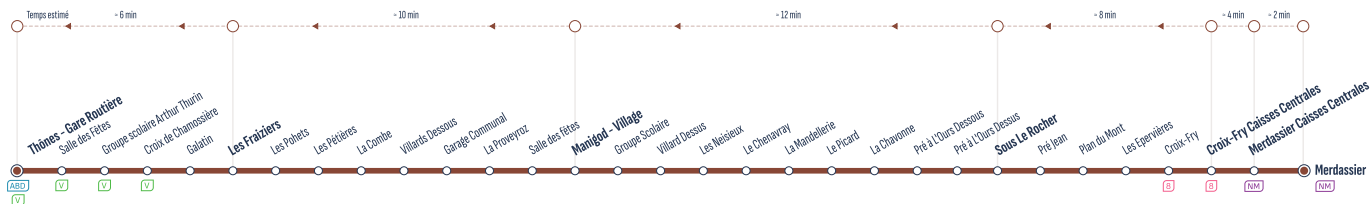

RETOUR

B **ABD** **NM** **V**
Correspondances / Connections

Arrêt desservi dans un seul sens / Stop served in one-way only

Arrêts principaux

Merdassier	8:30	9:30	10:30	11:55	13:00	14:00	15:10	16:40	17:40
Caissez Centrales de Merdassier	8:32	9:32	10:32	11:57	13:02	14:02	15:12	16:42	17:42
Croix-Fry Caissez Centrales	8:36	9:36	10:36	12:01	13:06	14:06	15:16	16:46	17:46
<i>4 arrêts intermédiaires*</i>									
Sous le Rocher	8:44	9:44		12:09	13:14		15:24	16:54	17:54
<i>9 arrêts intermédiaires*</i>									
Manigod - Village	8:56	9:56		12:21	13:26		15:36	17:06	18:06
<i>7 arrêts intermédiaires*</i>									
Les Clefs Les Fraiziers	9:06	10:06		12:31	13:36		15:46	17:16	18:16
<i>4 arrêts intermédiaires*</i>									
Thônes - Gare Routière	9:12	10:12		12:37	13:42		15:52	17:22	18:22

* RETROUVEZ L'INTÉGRALITÉ DES HORAIRES SUR : aravisbus.fr