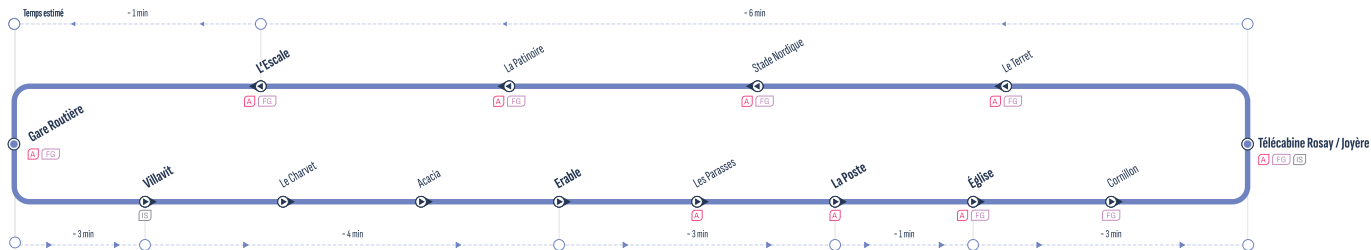

Cette ligne débute son exploitation le 18 mars

A FG IS

Correspondances / Connections

Arrêts principaux

Gare Routière	8:10	8:40	9:10	9:40	10:10	10:40	11:10	11:40	12:10	12:40	13:10	13:40	14:10	14:40	15:10	15:40	16:10	16:40	17:10	17:40	18:10	18:40
Villavit	8:13	8:43	9:13	9:43	10:13	10:43	11:13	11:43	12:13	12:43	13:13	13:43	14:13	14:43	15:13	15:43	16:13	16:43	17:13	17:43	18:13	18:43
<i>2 arrêts intermédiaires*</i>																						
Erable	8:17	8:47	9:17	9:47	10:17	10:47	11:17	11:47	12:17	12:47	13:17	13:47	14:17	14:47	15:17	15:47	16:17	16:47	17:17	17:47	18:17	18:47
<i>1 arrêt intermédiaire*</i>																						
La Poste	8:20	8:50	9:20	9:50	10:20	10:50	11:20	11:50	12:20	12:50	13:20	13:50	14:20	14:50	15:20	15:50	16:20	16:50	17:20	17:50	18:20	18:50
Église	8:20	8:50	9:20	9:50	10:20	10:50	11:20	11:50	12:20	12:50	13:20	13:50	14:20	14:50	15:20	15:50	16:20	16:50	17:20	17:50	18:20	18:50
<i>1 arrêt intermédiaire*</i>																						
Télécabine Rosay/Joyère	8:23	8:53	9:23	9:53	10:23	10:53	11:23	11:53	12:23	12:53	13:23	13:53	14:23	14:53	15:23	15:53	16:23	16:53	17:23	17:53	18:23	18:53
<i>3 arrêts intermédiaires*</i>																						
L'Escale	8:29	8:59	9:29	9:59	10:29	10:59	11:29	11:59	12:29	12:59	13:29	13:59	14:29	14:59	15:29	15:59	16:29	16:59	17:29	17:59	18:29	18:59
Gare Routière	8:30	9:00	9:30	10:00	10:30	11:00	11:30	12:00	12:30	13:00	13:30	14:00	14:30	15:00	15:30	16:00	16:30	17:00	17:30	18:00	18:30	19:00

* RETROUVEZ L'INTÉGRALITÉ DES HORAIRES SUR : aravisbus.fr