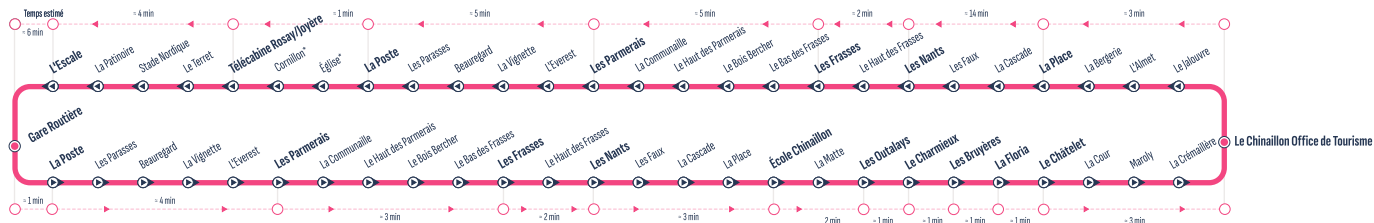

Arrêts principaux

Gare Routière	20:45
La Poste	20:46
Les Parmeraies	20:50
Les Frasses	20:54
Les Nants	20:58
École Chinaillon	21:01
Le Charmieux	21:04
Les Bruyères	21:05
La Floria	21:06
Le Châtelet	21:07
Office de Tourisme	21:15
La Place	21:19
Les Nants	21:22
Les Frasses	21:24
Les Parmeraies	21:28
La Poste	21:33
Télécabine Rosay/oyère	21:35
L'Éscale	21:39
Gare Routière	21:45

21:45
21:46
21:50
21:54
21:58
22:01
22:04
22:05
22:06
22:07
22:15
22:19
22:22
22:24
22:28
22:33
22:35
22:39
22:45

* Nombre d'arrêts intermédiaires

RETROUVEZ L'INTÉGRALITÉ DES HORAIRES SUR : aravisbus.fr