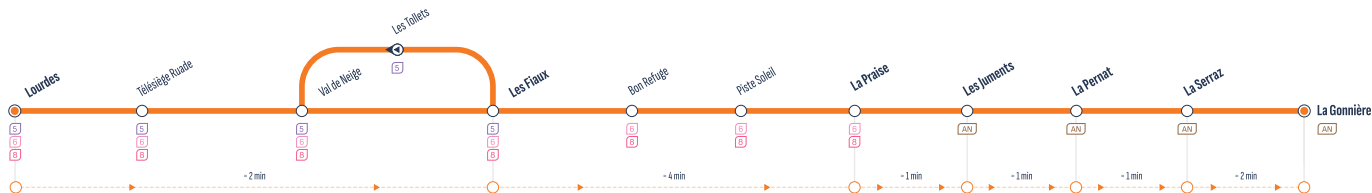

ALLER

S B D AN
Correspondances / Connections

↔
Arrêt desservi dans un seul sens / Stop served in one-way only

Circule uniquement les : / Runs only on : **Dimanche à Vendredi**

Arrêts principaux

LOURDES	8:30	09:00	9:30	10:30	11:30	12:00	12:30	13:30	14:30	15:00	15:30	16:00	16:30	17:30	18:30	19:30
<i>2 arrêts intermédiaires*</i>																
LES FIAUX	8:32	09:02	9:32	10:32	11:32	12:02	12:32	13:32	14:32	15:02	15:32	16:02	16:32	17:32	18:32	19:32
<i>2 arrêts intermédiaires*</i>																
LA PRAISE	8:36	09:06	9:36	10:36	11:36	12:06	12:36	13:36	14:36	15:06	15:36	16:06	16:36	17:36	18:36	19:36
LES JUMENTS	8:36	09:06	9:36	10:36	11:36	12:06	12:36	13:36	14:36	15:06	15:36	16:06	16:36	17:36	18:36	19:36
LA PERRAT	8:37	09:07	9:37	10:37	11:37	12:07	12:37	13:37	14:37	15:07	15:37	16:07	16:37	17:37	18:37	19:37
LA SERRAZ	8:38	09:08	9:38	10:38	11:38	12:08	12:38	13:38	14:38	15:08	15:38	16:08	16:38	17:38	18:38	19:38
LA GONNIÈRE	8:40	09:10	9:40	10:40	11:40	12:10	12:40	13:40	14:40	15:10	15:40	16:10	16:40	17:40	18:40	19:40

* RETROUVEZ L'INTÉGRALITÉ DES HORAIRES SUR : aravisbus.fr