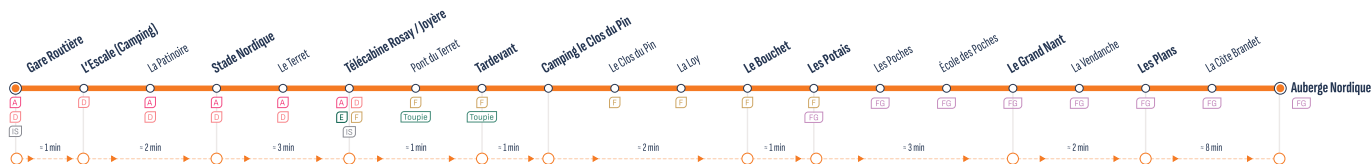

ALLER

Cette ligne cesse son exploitation le 17 mars et est remplacée par la ligne FG

Arrêts principaux

Gare Routière	7:55	8:50	9:35	10:10	11:00	11:30	12:10	12:50	13:30	14:05	14:50	15:30	16:00	16:50	17:20	18:10	18:45
L'Escale	7:56	8:51	9:36	10:11	11:01	11:31	12:11	12:51	13:31	14:06	14:51	15:31	16:01	16:51	17:21	18:11	18:46
<i>1 arrêt intermédiaire*</i>																	
Stade Nordique	7:58	8:53	9:38	10:13	11:03	11:33	12:13	12:53	13:33	14:08	14:53	15:33	16:03	16:53	17:23	18:13	18:48
<i>1 arrêt intermédiaire*</i>																	
Télécabine Rosay/Joyère	8:01	8:56	9:41	10:16	11:06	11:36	12:16	12:56	13:36	14:11	14:56	15:36	16:06	16:56	17:26	18:16	18:51
<i>1 arrêt intermédiaire*</i>																	
Tardevant	8:02	8:57	9:42	10:17	11:07	11:37	12:17	12:57	13:37	14:12	14:57	15:37	16:07	16:57	17:27	18:17	18:52
Camping	8:03	8:58	9:43	10:18	11:08	11:38	12:18	12:58	13:38	14:13	14:58	15:38	16:08	16:58	17:28	18:18	18:53
<i>2 arrêts intermédiaires*</i>																	
Le Bouchet	8:05	9:00	9:45	10:20	11:10	11:40	12:20	13:00	13:40	14:15	15:00	15:40	16:10	17:00	17:30	18:20	18:55
Les Potais	8:06	9:01	9:46	10:21	11:11	11:41	12:21	13:01	13:41	14:16	15:01	15:41	16:11	17:01	17:31	18:21	18:56
<i>2 arrêts intermédiaires*</i>																	
Le Grand Nant	8:09	9:04	9:49	10:24	11:14	11:44	12:24	13:04	13:44	14:19	15:04	15:44	16:14	17:04	17:34	18:24	18:59
<i>1 arrêt intermédiaire*</i>																	
Les Plans	8:11	9:06	9:51	10:26	11:16	11:46	12:26	13:06	13:46	14:21	15:06	15:46	16:16	17:06	17:36	18:26	19:01
<i>1 arrêt intermédiaire*</i>																	
Auberge Nordique	8:19	9:14	9:59	10:34	11:24	11:54	12:34	13:14	13:54	14:29	15:14	15:54	16:24	17:14	17:44	18:34	19:09

A D E F FG Toupie IS
Correspondances / Connections

Arrêt desservi dans un seul sens / Stop served in one-way only

* RETROUVEZ L'INTÉGRALITÉ DES HORAIRES SUR : [aravisbus.fr](https://www.aravisbus.fr)