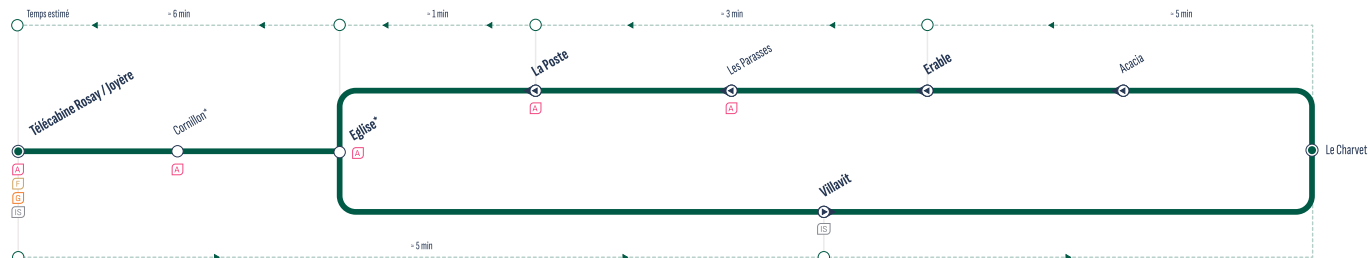

Cette ligne cesse son exploitation le 17 mars et est remplacée par la ligne DE

A F B IS
Correspondances / Connections

Arrêts principaux

Télécabine Rosay/Joyère	13:45	14:00	14:15	14:30	14:45	15:00	15:15	15:30	15:45	16:00	16:15	16:30	16:45	17:00	17:15	17:30	17:45	18:00	18:15	18:30
1 arrêt intermédiaire*																				
Eglise	13:49	14:04	14:19	14:34	14:49	15:04	15:19	15:34	15:49	16:04	16:19	16:34	16:49	17:04	17:19	17:34	17:49	18:04	18:19	18:34
Villaviv	13:50	14:05	14:20	14:35	14:50	15:05	15:20	15:35	15:50	16:05	16:20	16:35	16:50	17:05	17:20	17:35	17:50	18:05	18:20	18:35
2 arrêts intermédiaires*																				
Erable	13:55	14:10	14:25	14:40	14:55	15:10	15:25	15:40	15:55	16:10	16:25	16:40	16:55	17:10	17:25	17:40	17:55	18:10	18:25	18:40
1 arrêt intermédiaire*																				
La Poste	13:58	14:13	14:28	14:43	14:58	15:13	15:28	15:43	15:58	16:13	16:28	16:43	16:58	17:13	17:28	17:43	17:58	18:13	18:28	18:43
Eglise	13:59	14:14	14:29	14:44	14:59	15:14	15:29	15:44	15:59	16:14	16:29	16:44	16:59	17:14	17:29	17:44	17:59	18:14	18:29	18:44
1 arrêt intermédiaire*																				
Télécabine Rosay/Joyère	14:05	14:20	14:35	14:50	15:05	15:20	15:35	15:50	16:05	16:20	16:35	16:50	17:05	17:20	17:35	17:50	18:05	18:20	18:35	18:50

< Horaires précédents page précédente

* RETROUVEZ L'INTÉGRALITÉ DES HORAIRES SUR : aravisbus.fr