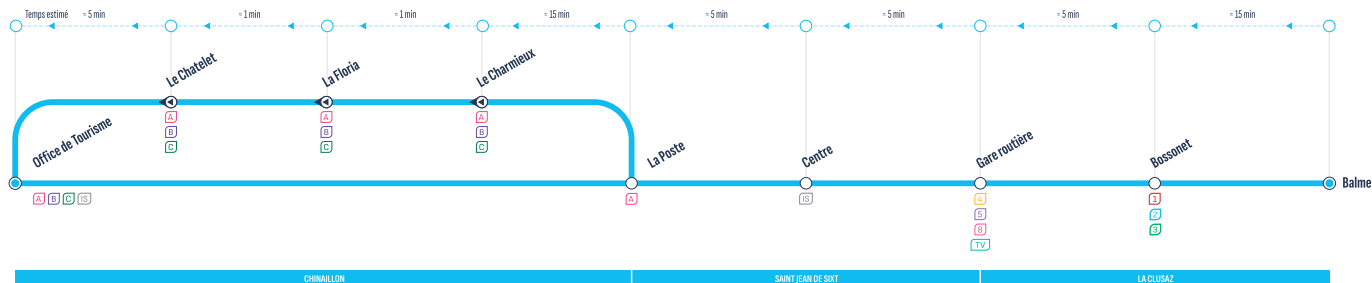

RETOUR

Arrêts principaux

A B C IS TV 1 2 3 4 5 6
Correspondances / Connections

Arrêt desservi dans un seul sens / Stop served in one-way only

Circule uniquement les : / Runs only on : **Lundi à Vendredi**

LA CLUSAZ	Balme	9:00	13:15	17:45	
	Bossonnet	9:15	13:30	18:00	
	Gare Routière / Salon des Dames	9:20	13:35	18:05	
SAINT JEAN DE SIXT	Centre	9:25	13:40	18:10	
	La Poste	9:30	13:45	18:15	
CHINAILLON	Le Charmieux	9:45	13:55	18:30	
	La Floria	9:45	13:55	18:30	
	Le Chatelet	9:45	13:55	18:30	
	Office de Tourisme	9:50	14:05	18:35	

* RETROUVEZ L'INTÉGRALITÉ DES HORAIRES SUR : aravisbus.fr