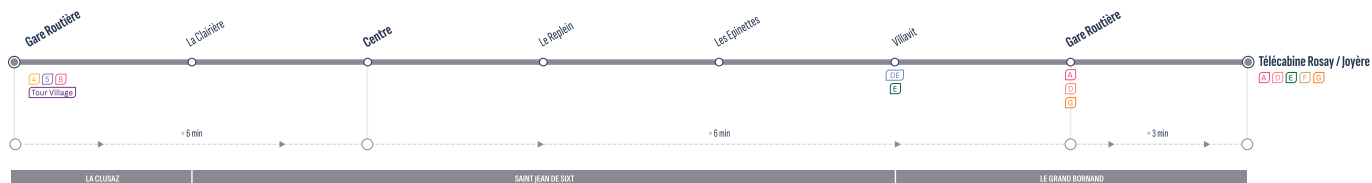

ALLER

4 5 8 A D E F G DE Tour Village
Correspondances / Connections

Arrêt desservi dans un seul sens / Stop served in one-way only

Arrêts principaux

LA CLUSAZ	Gare Routière	8:00	8:30	9:00	9:30	10:00	10:30	11:00	11:30	12:00	12:30	13:00	13:30	14:00	14:30	15:00	15:30	16:00	16:30	17:00	17:30	18:00	18:30	
	1 arrêt intermédiaire*																							
SAINT JEAN DE SIXT	Centre	8:06	8:36	9:06	9:36	10:06	10:36	11:06	11:36	12:06	12:36	13:06	13:36	14:06	14:36	15:06	15:36	16:06	16:36	17:06	17:36	18:06	18:36	
	3 arrêts intermédiaires*																							
LE G. BORNAND	Gare Routière	8:12	8:42	9:12	9:42	10:12	10:42	11:12	11:42	12:12	12:42	13:12	13:42	14:12	14:42	15:12	15:42	16:12	16:42	17:12	17:42	18:12	18:42	
	Télécabine Ro / Joy	8:15	8:45	9:15	9:45	10:15	10:45	11:15	11:45	12:15	12:45	13:15	13:45	14:15	14:45	15:15	15:45	16:15	16:45	17:15	17:45	18:15	18:45	

* RETROUVEZ L'INTÉGRALITÉ DES HORAIRES SUR : aravisbus.fr