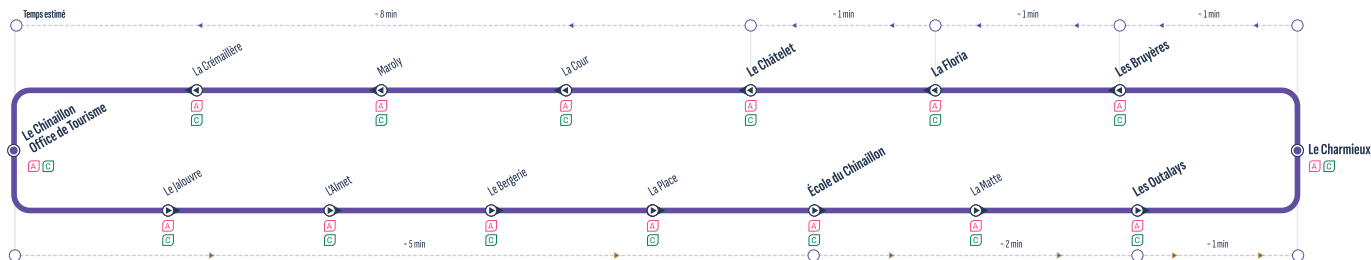

	20:45
	20:46
	20:50
	20:54
	20:58
	21:01
	21:03
	21:04
	21:05
	21:06
	21:07
	21:15
	21:19
	21:22
	21:24
	21:28
	21:33
	21:35
	21:39
	21:45

Arrêt desservi dans un seul sens / Stop served in one-way only

* Nombre d'arrêts intermédiaires

RETROUVEZ L'INTÉGRALITÉ DES HORAIRES SUR : aravisbus.fr

A C
Correspondances / Connexions

Arrêt desservi dans un seul sens / Stop served in one-way only

Arrêts principaux

	8:30	8:50	9:10	9:30	9:50	10:10	10:30	10:50	11:10	11:30	11:50	12:10	12:30	12:50	13:10	13:30	13:50	14:10	14:30	14:50	15:10	15:30	15:50	16:10	16:30	16:50	17:10	17:30
Office de Tourisme <i>4 arrêts intermédiaires*</i>																												
École Chinaillon <i>1 arrêt intermédiaire*</i>	8:35	8:55	9:15	9:35	9:55	10:15	10:35	10:55	11:15	11:35	11:55	12:15	12:35	12:55	13:15	13:35	13:55	14:15	14:35	14:55	15:15	15:35	15:55	16:15	16:35	16:55	17:15	17:35
Les Outalays	8:37	8:57	9:17	9:37	9:57	10:17	10:37	10:57	11:17	11:37	11:57	12:17	12:37	12:57	13:17	13:37	13:57	14:17	14:37	14:57	15:17	15:37	15:57	16:17	16:37	16:57	17:17	17:37
Le Charmieux	8:38	8:58	9:18	9:38	9:58	10:18	10:38	10:58	11:18	11:38	11:58	12:18	12:38	12:58	13:18	13:38	13:58	14:18	14:38	14:58	15:18	15:38	15:58	16:18	16:38	16:58	17:18	17:38
Les Bruyères	8:38	8:58	9:18	9:38	9:58	10:18	10:38	10:58	11:18	11:38	11:58	12:18	12:38	12:58	13:18	13:38	13:58	14:18	14:38	14:58	15:18	15:38	15:58	16:18	16:38	16:58	17:18	17:38
La Floria	8:39	8:59	9:19	9:39	9:59	10:19	10:39	10:59	11:19	11:39	11:59	12:19	12:39	12:59	13:19	13:39	13:59	14:19	14:39	14:59	15:19	15:39	15:59	16:19	16:39	16:59	17:19	17:39
Le Châtelet <i>3 arrêts intermédiaires*</i>	8:40	9:00	9:20	9:40	10:00	10:20	10:40	11:00	11:20	11:40	12:00	12:20	12:40	13:00	13:20	13:40	14:00	14:20	14:40	15:00	15:20	15:40	16:00	16:20	16:40	17:00	17:20	17:40
Office de Tourisme	8:48	9:08	9:28	9:48	10:08	10:28	10:48	11:08	11:28	11:48	12:08	12:28	12:48	13:08	13:28	13:48	14:08	14:28	14:48	15:08	15:28	15:48	16:08	16:28	16:48	17:08	17:28	17:48