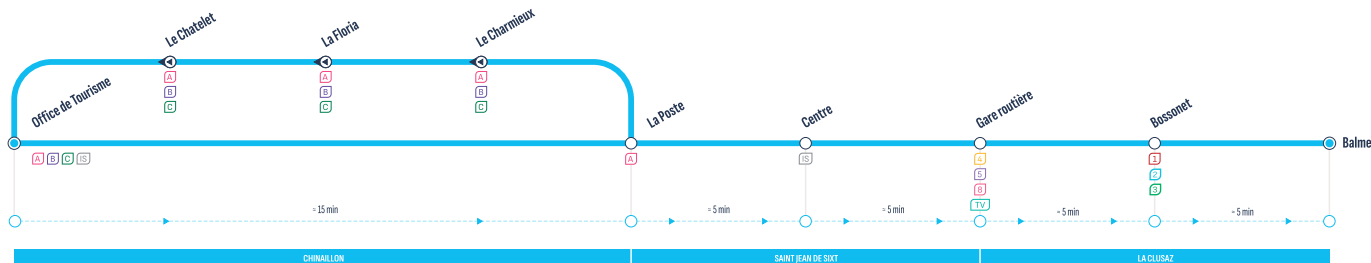

ALLER

A B C IS TV 1 2 3 4 5 6
Correspondances / Connections

Arrêt desservi dans un seul sens / Stop served in one-way only

Circule uniquement les : / Runs only on :
Lundi à Vendredi

Arrêts principaux

CHINAILLON	Office de Tourisme	8:15	12:30	17:00
	La Poste	8:30	12:45	17:15
SAINT JEAN DE SIXT	Centre	8:35	12:50	17:20
	Gare Routière / Salon des Dames	8:40	12:55	17:25
LA CLUSAZ	Bossonet	8:45	13:00	17:30
	Balme	8:50	13:05	17:35

* RETROUVEZ L'INTÉGRALITÉ DES HORAIRES SUR : aravisbus.fr