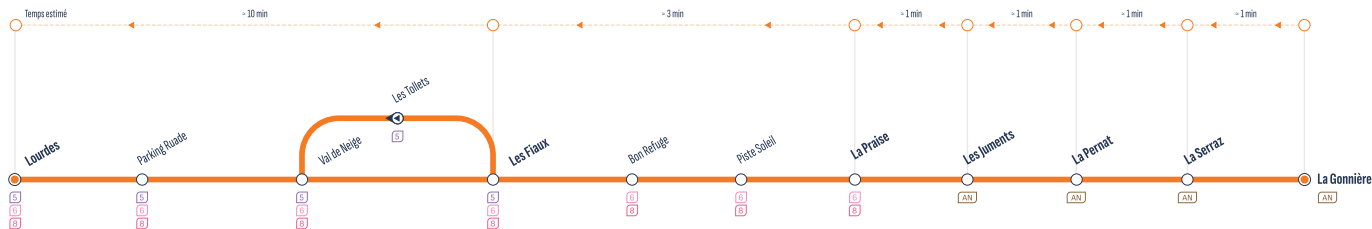

* RETROUVEZ L'INTÉGRALITÉ DES HORAIRES SUR : aravisbus.fr

RETOUR

5 7 8 AN
Correspondances / Connections

5
Arrêt desservi dans un seul sens / Stop served in one-way only

Arrêts principaux

Cinéma / Télésiège Merle <i>2 arrêts intermédiaires*</i>	8:40	10:00	11:15	12:30	13:45	15:00	16:15	17:30	18:45
Gotty Chapelle <i>4 arrêts intermédiaires*</i>	8:43	10:03	11:18	12:33	13:48	15:03	16:18	17:33	18:48
Télémix de l'Étale <i>3 arrêts intermédiaires*</i>	8:49	10:09	11:24	12:39	13:54	15:09	16:24	17:39	18:54
Les Fiaux <i>3 arrêts intermédiaires*</i>	8:52	10:12	11:27	12:42	13:57	15:12	16:27	17:42	18:57
Lourdes	9:00	10:20	11:35	12:50	14:05	15:20	16:35	17:50	19:05

* RETROUVEZ L'INTÉGRALITÉ DES HORAIRES SUR : aravisbus.fr

ALLER

S B G AN
Correspondances / Connexions

Arrêt desservi dans un seul sens / Stop served in one-way only

Arrêts principaux

LOURDES	8:30	9:30	10:30	11:30	12:30	13:30	14:30	15:30	16:30	17:30	18:30	19:30
<i>2 arrêts intermédiaires*</i>												
LES FIAUX	8:32	9:32	10:32	11:32	12:32	13:32	14:32	15:32	16:32	17:32	18:32	19:32
<i>2 arrêts intermédiaires*</i>												
LA PRAISE	8:36	9:36	10:36	11:36	12:36	13:36	14:36	15:36	16:36	17:36	18:36	19:36
LES JUMENTS	8:36	9:36	10:36	11:36	12:36	13:36	14:36	15:36	16:36	17:36	18:36	19:36
LA PERRAT	8:37	9:37	10:37	11:37	12:37	13:37	14:37	15:37	16:37	17:37	18:37	19:37
LA SERRAZ	8:38	9:38	10:38	11:38	12:38	13:38	14:38	15:38	16:38	17:38	18:38	19:38
LA GONNIÈRE	8:40	9:40	10:40	11:40	12:40	13:40	14:40	15:40	16:40	17:40	18:40	19:40

* RETROUVEZ L'INTÉGRALITÉ DES HORAIRES SUR : [aravisbus.fr](https://www.aravisbus.fr)

RETOUR

S | B | 8 | AN

Correspondances / Connections

Arrêt desservi dans un seul sens / Stop served in one-way only

Arrêts principaux