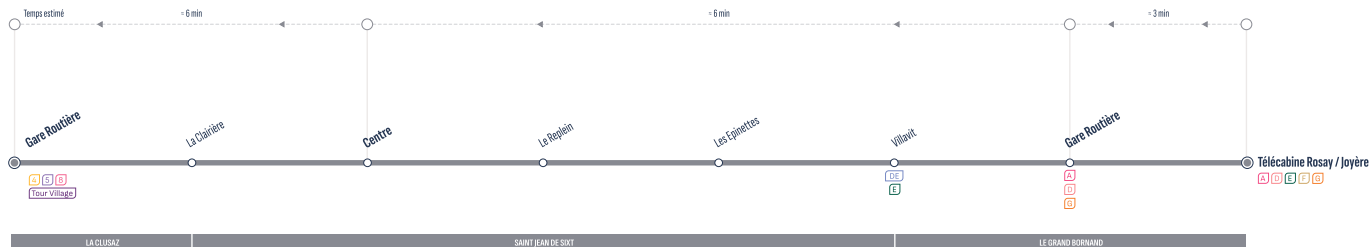

RETOUR

4 5 8 A D E F G DE Tour Village
Correspondances / Connections

Arrêt desservi dans un seul sens / Stop served in one-way only

Arrêts principaux

LE G. BORNAND	Télécabine Ro / Joy Gare Routière	08:00 08:20 08:40 09:00 09:20 09:40 10:00 10:20 10:40 11:00 11:20 11:40 12:00 12:20 12:40 13:00 13:20 13:40 14:00 14:20 14:40 15:00 15:20 15:40 16:00 16:20 16:40 17:00 17:20 17:40 18:00 18:20 18:40
SAINTE JEAN DE SIXT	Centre 3 arrêts intermédiaires*	08:09 08:29 08:49 09:09 09:29 09:49 10:09 10:29 10:49 11:09 11:29 11:49 12:09 12:29 12:49 13:09 13:29 13:49 14:09 14:29 14:49 15:09 15:29 15:49 16:09 16:29 16:49 17:09 17:29 17:49 18:09 18:29 18:49
LA CLUSAZ	Gare Routière 1 arrêt intermédiaire*	08:15 08:35 08:55 09:15 09:35 09:55 10:15 10:35 10:55 11:15 11:35 11:55 12:15 12:35 12:55 13:15 13:35 13:55 14:15 14:35 14:55 15:15 15:35 15:55 16:15 16:35 16:55 17:15 17:35 17:55 18:15 18:35 18:55

* RETROUVEZ L'INTÉGRALITÉ DES HORAIRES SUR : aravisbus.fr