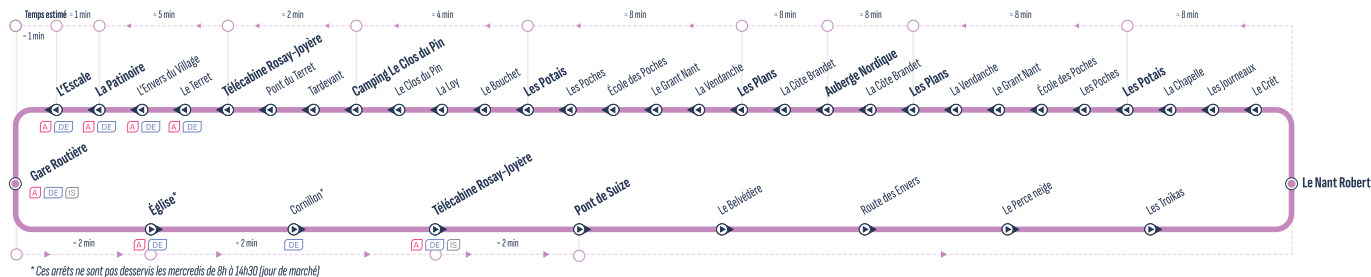

Cette ligne débute son exploitation le 18 mars

Arrêts principaux

	Gare Routière	8:20	9:00	9:40	10:35	11:15	12:05	13:30	14:30	15:30	16:30	17:30	18:45
①	Eglise*	8:21	9:01	9:41	10:36	11:16	12:06	13:31	14:31	15:31	16:31	17:31	18:46
②	Télécabine Rosay-Joyère	8:22	9:02	9:42	10:37	11:17	12:07	13:32	14:32	15:32	16:32	17:32	18:47
③	Pont de Suize	8:24	9:04	9:44	10:39	11:19	12:09	13:34	14:34	15:34	16:34	17:34	18:49
④	Le Nan Robert	8:30	9:10	9:50	10:45	11:25	12:15	13:40	14:40	15:40	16:40	17:40	18:55
⑤	Les Potais	8:32	9:12	9:52	10:47	11:27	12:17	13:42	14:42	15:42	16:42	17:42	18:57
⑥	Les Plans	8:35	9:15	9:55	10:50	11:30	12:20	13:45	14:45	15:45	16:45	17:45	19:00
⑦	Auberge Nordique	8:40	9:20	10:00	10:55	11:35	12:25	13:50	14:50	15:50	16:50	17:50	19:05
⑧	Les Plans	8:43	9:23	10:03	10:58	11:38	12:28	13:53	14:53	15:53	16:53	17:53	19:08
⑨	Les Potais	8:47	9:27	10:07	11:02	11:42	12:32	13:57	14:57	15:57	16:57	17:57	19:12
⑩	Camping	8:51	9:31	10:11	11:06	11:46	12:36	14:01	15:01	16:01	17:01	18:01	19:16
⑪	Télécabine Rosay-Joyère	8:53	9:33	10:13	11:08	11:48	12:38	14:03	15:03	16:03	17:03	18:03	19:18
⑫	Patinoire	8:58	9:38	10:18	11:13	11:53	12:43	14:08	15:08	16:08	17:08	18:08	19:23
⑬	L'Escale	8:59	9:39	10:19	11:14	11:54	12:44	14:09	15:09	16:09	17:09	18:09	19:24
⑭	Gare Routière	9:00	9:40	10:20	11:15	11:55	12:45	14:10	15:10	16:10	17:10	18:10	19:25

A
DE
IS

Correspondances / Connexions

←

Arrêt desservi dans un seul sens / Stop served in one-way only

* Nombre d'arrêts intermédiaires
RETROUVEZ L'INTÉGRALITÉ DES HORAIRES SUR : aravisbus.fr