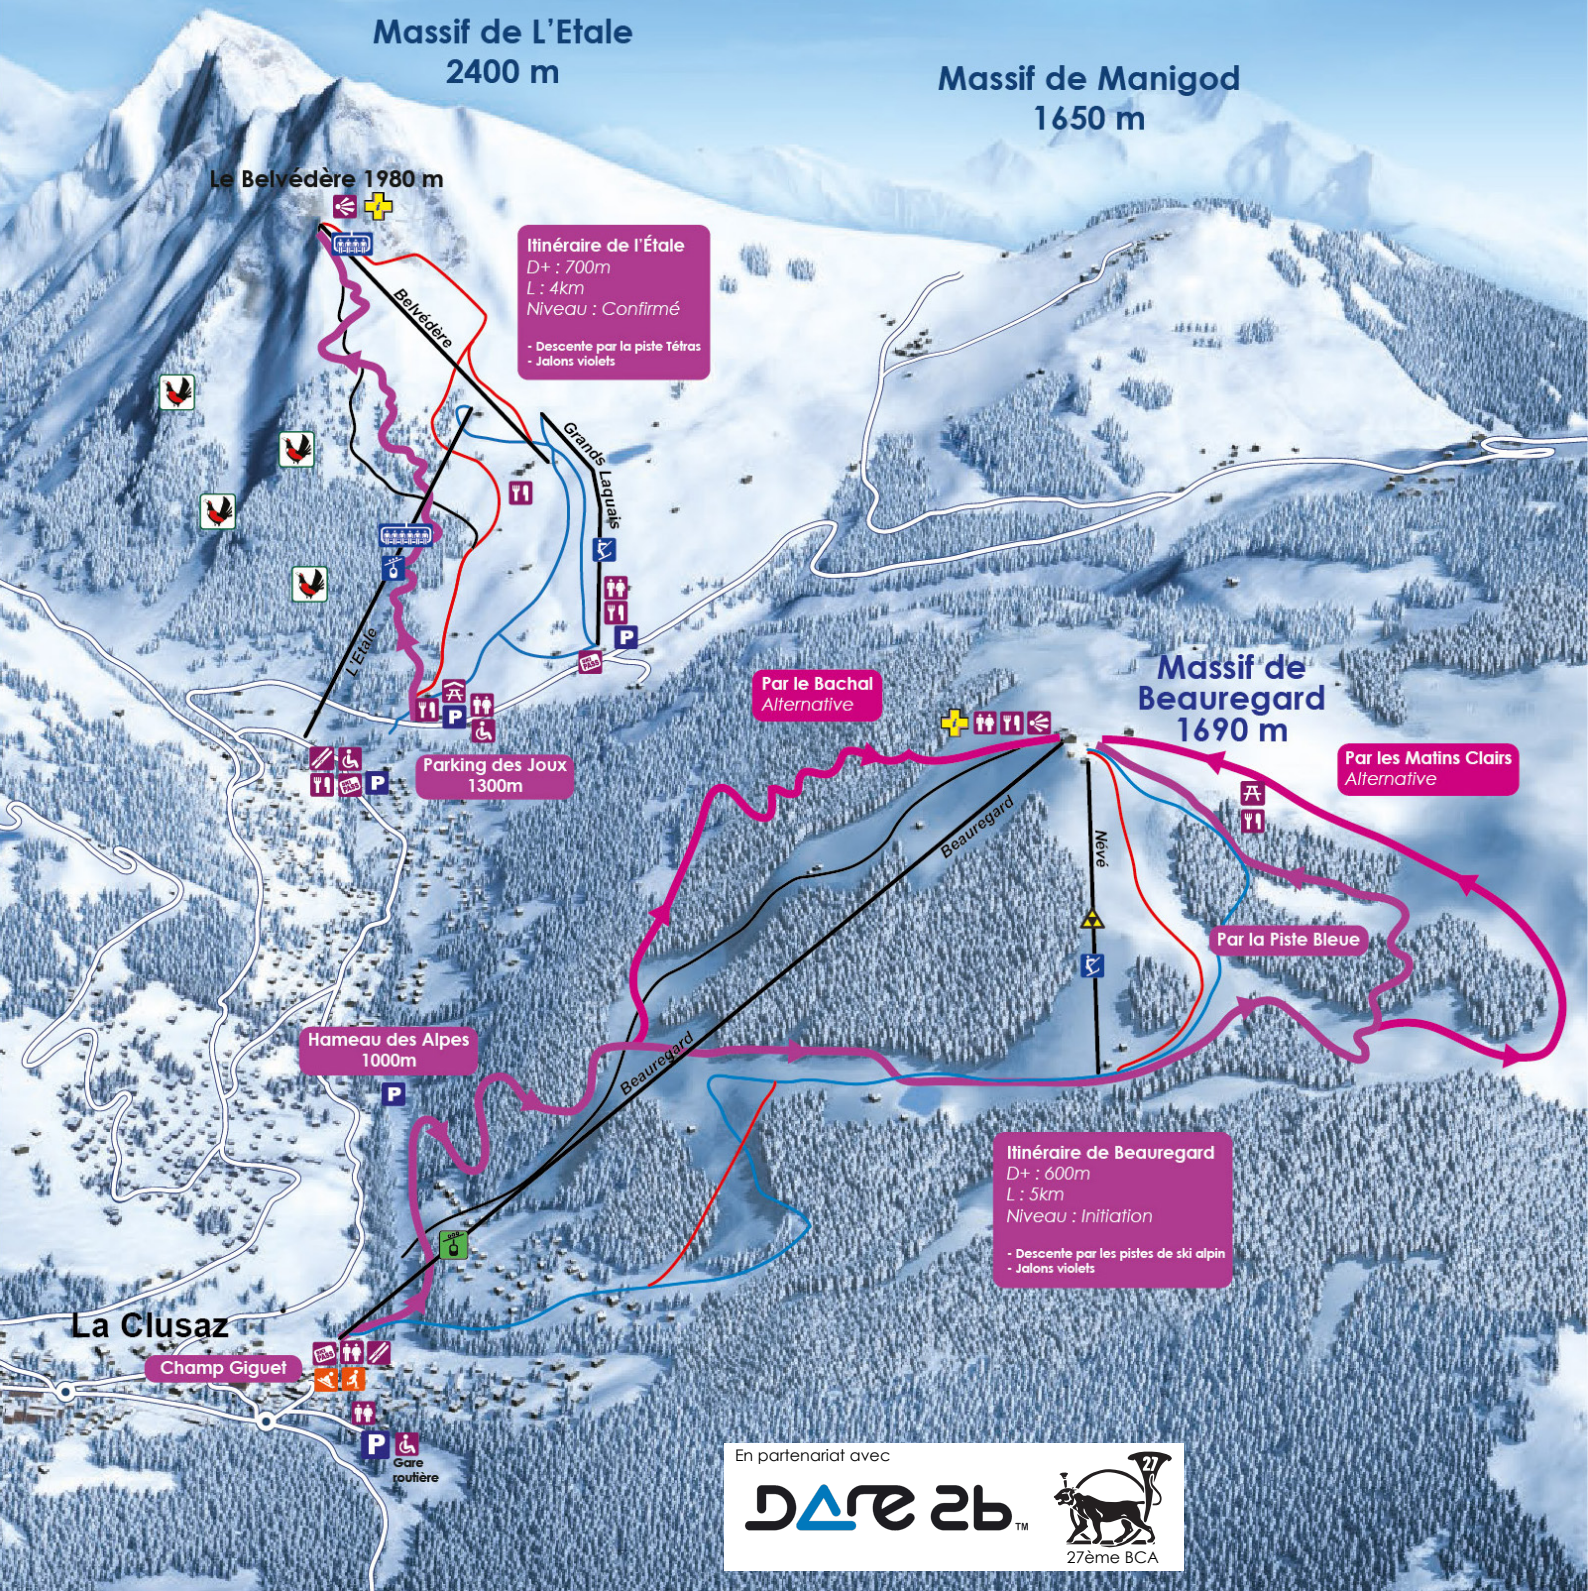

Itinéraires balisés de ski de randonnée à La Clusaz

En partenariat avec

DARE 26

27ème BCA

Itinéraires de randonnée non ouverts après la fermeture des pistes. Ne partez pas trop tard et pensez à redescendre avant la fermeture des pistes pour éviter les treuils des dameuses.

La Clusaz

French Alps